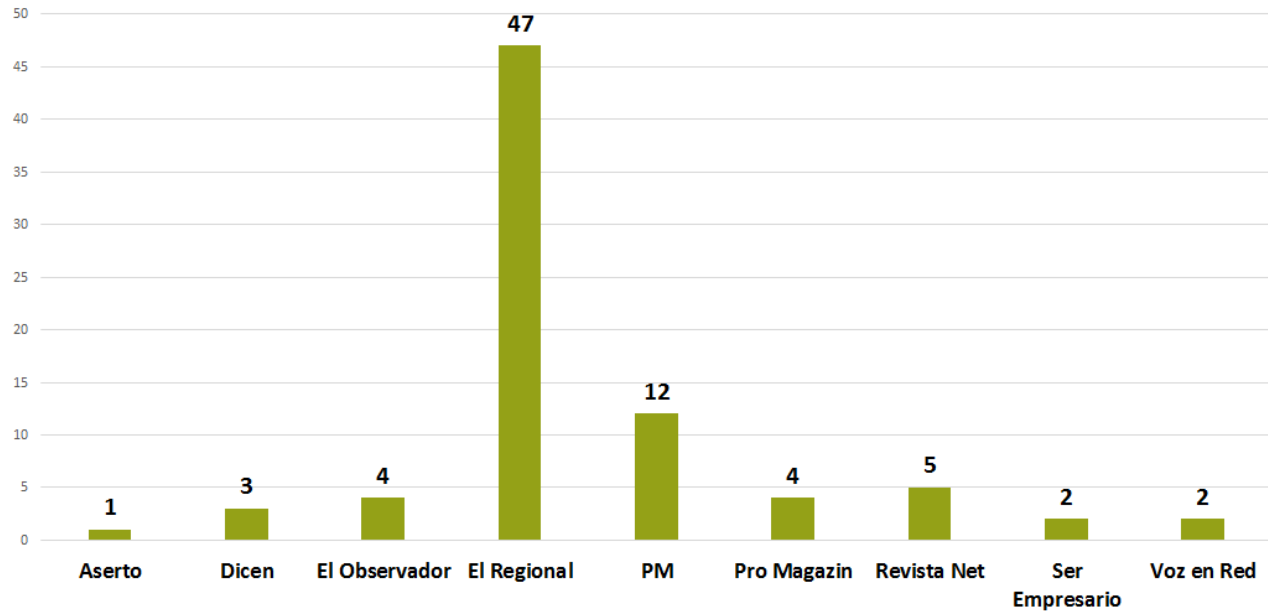

INSTITUTO ESTATAL ELECTORAL
CHIHUAHUA

TOTAL DE MENCIONES EN PERIÓDICOS IMPRESOS CANDIDATOS A AYUNTAMIENTO

Medios de comunicación impresos con baja cobertura / campañas ayuntamiento