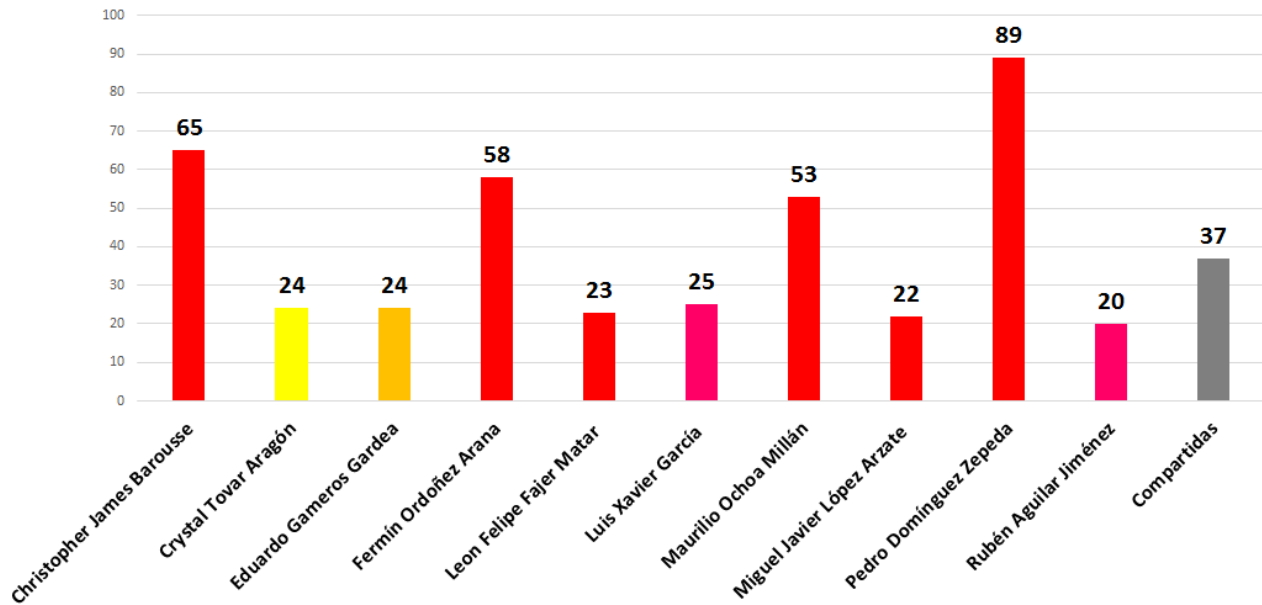

INSTITUTO ESTATAL ELECTORAL
CHIHUAHUA

TOTAL DE MENCIONES EN PERIÓDICOS IMPRESOS CANDIDATOS A DIPUTADO

Candidatos y candidatas con menos de 100 menciones en medios impresos / campaña diputados