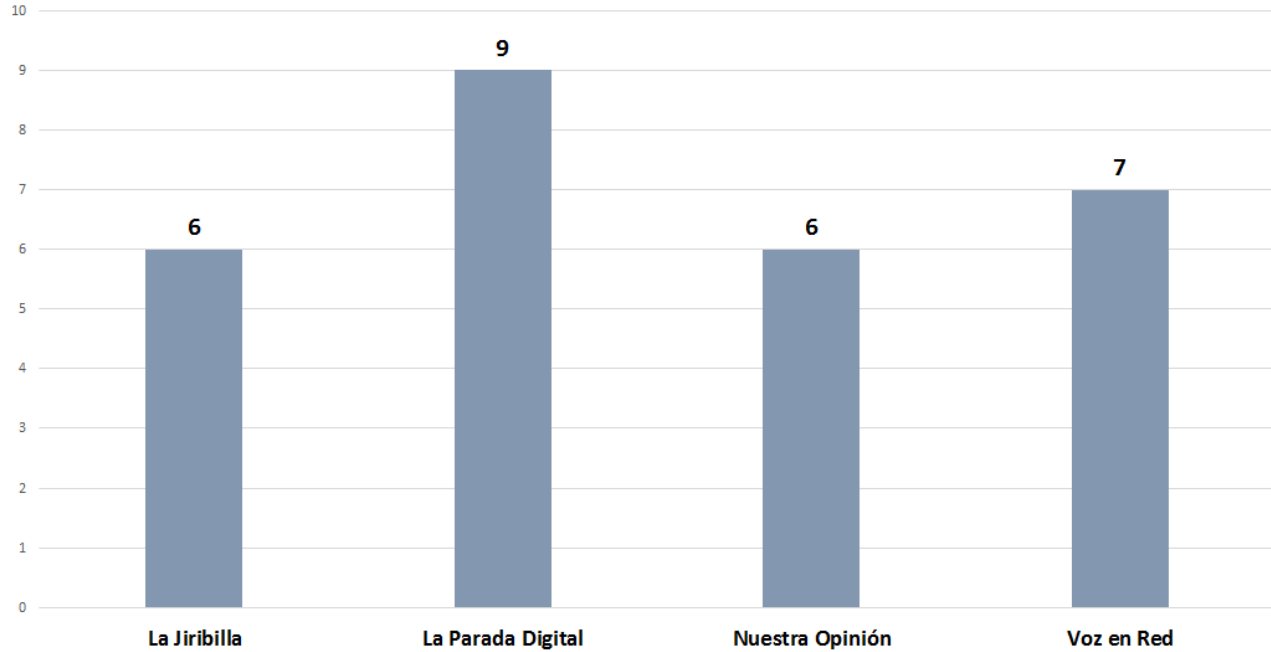

INSTITUTO ESTATAL ELECTORAL
CHIHUAHUA

TOTAL DE MENCIONES EN PERIÓDICOS IMPRESOS CANDIDATOS A SÍNDICO

Medios digitales con menos de 10 menciones / campaña síndico