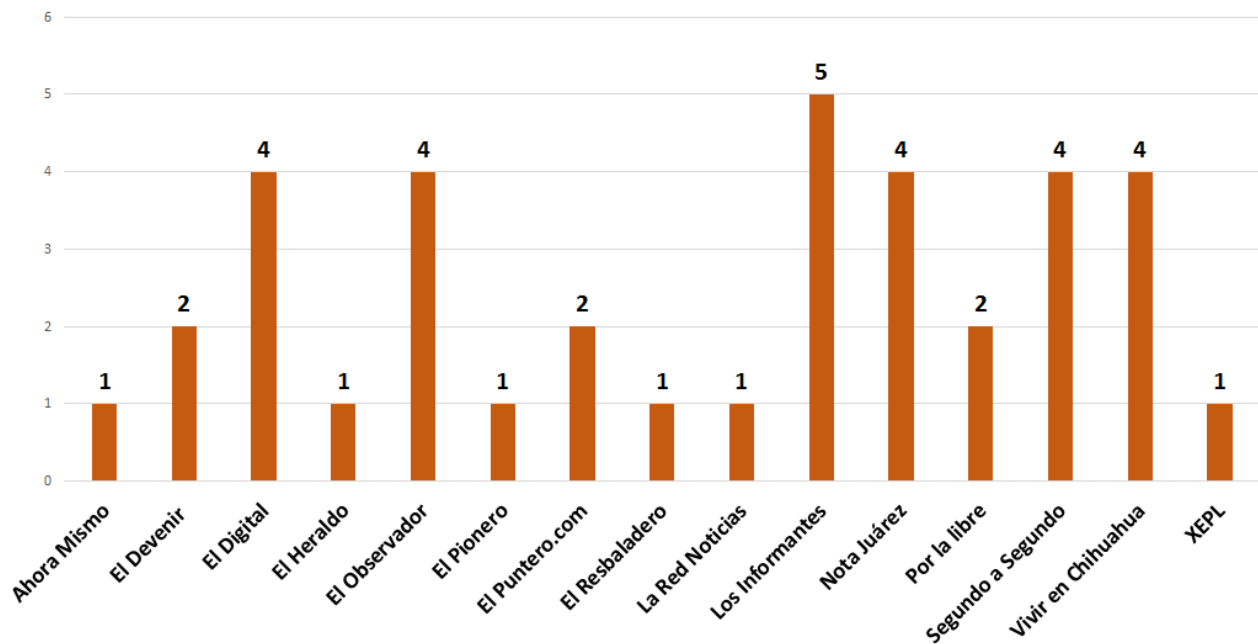

Medios de comunicación digitales con mediana cobertura / campañas diputados

INSTITUTO ESTATAL ELECTORAL
CHIHUAHUA

TOTAL DE MENCIONES EN PERIÓDICOS DIGITALES CANDIDATOS A DIPUTADO

Medios de comunicación digitales con alta cobertura / campañas diputados

INSTITUTO ESTATAL ELECTORAL
CHIHUAHUA

TOTAL DE MENCIONES EN PERIÓDICOS DIGITALES CANDIDATOS A SÍNDICO

Candidatos y candidatas a síndico con apenas una mención en medios digitales

Candidatos y candidatas a síndico con apenas dos menciones en medios digitales

INSTITUTO ESTATAL ELECTORAL
CHIHUAHUA

TOTAL DE MENCIONES EN PERIÓDICOS DIGITALES CANDIDATOS A SÍNDICO

Candidatos a síndico con mayor número de menciones en medios digitales

Medios digitales con escasa cobertura / campañas síndico