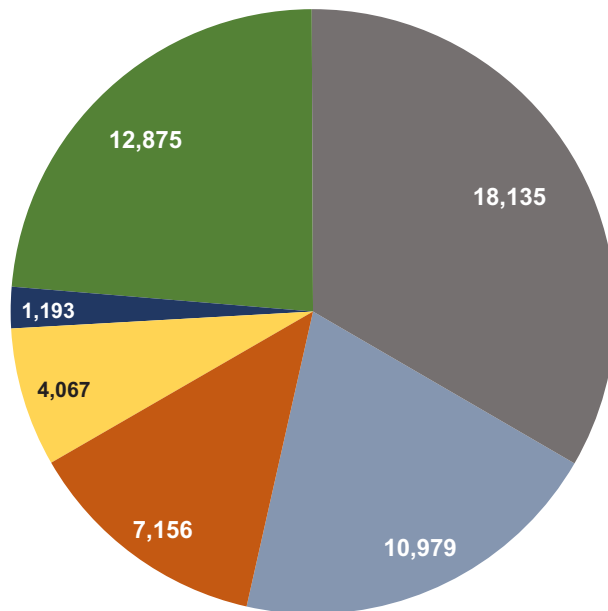

INSTITUTO ESTATAL ELECTORAL
CHIHUAHUA

ÍNDICE

NÚMERO DE MENCIONES TOTALES REGISTRADAS	3
NÚMERO DE MENCIONES TOTALES POR CARGO	4
NÚMERO DE MENCIONES TOTALES POR CANDIDATO A GOBERNADOR ...	5
TOTAL DE VALORACIONES POR CANDIDATO A GOBERNADOR	6
TOTAL DE MENCIONES Y VALORACIÓN POR TIPO DE MEDIO CANDIDATO A GOBERNADOR	7
TOTAL DE MENCIONES Y VALORACIÓN CANDIDATOS A AYUNTAMIENTO, DIPUTADO Y SÍNDICO	8
TOTAL DE MENCIONES Y VALORACIÓN CANDIDATOS A AYUNTAMIENTO	9
TOTAL DE MENCIONES Y VALORACIÓN CANDIDATOS A DIPUTADO	10
TOTAL DE MENCIONES Y VALORACIÓN CANDIDATOS A SÍNDICO	11

INSTITUTO ESTATAL ELECTORAL
CHIHUAHUA

NÚMERO DE MENCIONES TOTALES REGISTRADAS

- Total en Ambos tipos de medios
- Total Periódicos Digitales
- Total Periódicos Impresos
- Total Menciones Positivas
- Total Menciones Negativas
- Total Menciones Neutras