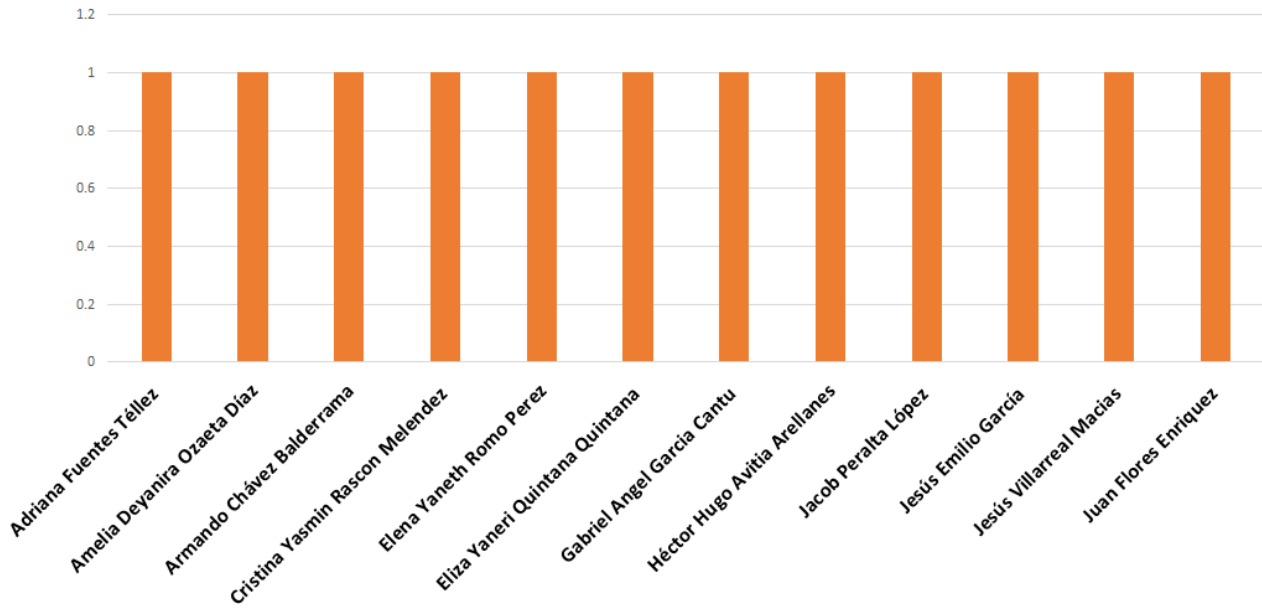

INSTITUTO ESTATAL ELECTORAL
CHIHUAHUA

TOTAL DE MENCIONES EN PERIÓDICOS IMPRESOS CANDIDATOS A DIPUTADO

Candidatos y candidatas con apenas una mención en medios impresos /
campaña diputados