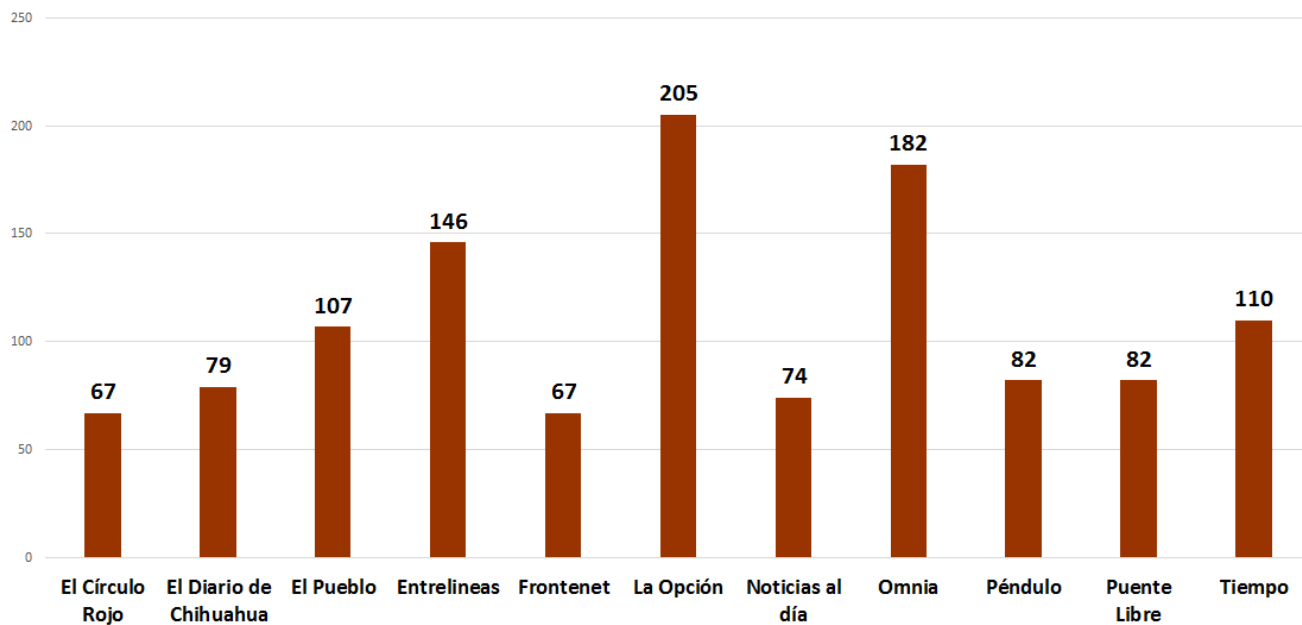

Medios de comunicación digitales con mediana cobertura / campañas diputados

INSTITUTO ESTATAL ELECTORAL
CHIHUAHUA

TOTAL DE MENCIONES EN PERIÓDICOS DIGITALES CANDIDATOS A DIPUTADO

Medios de comunicación digitales con alta cobertura / campañas diputados

INSTITUTO ESTATAL ELECTORAL
CHIHUAHUA

TOTAL DE MENCIONES EN PERIÓDICOS DIGITALES CANDIDATOS A SÍNDICO

Candidatos y candidatas a síndico con apenas una mención en medios digitales

Candidatos y candidatas a síndico con apenas dos menciones en medios digitales