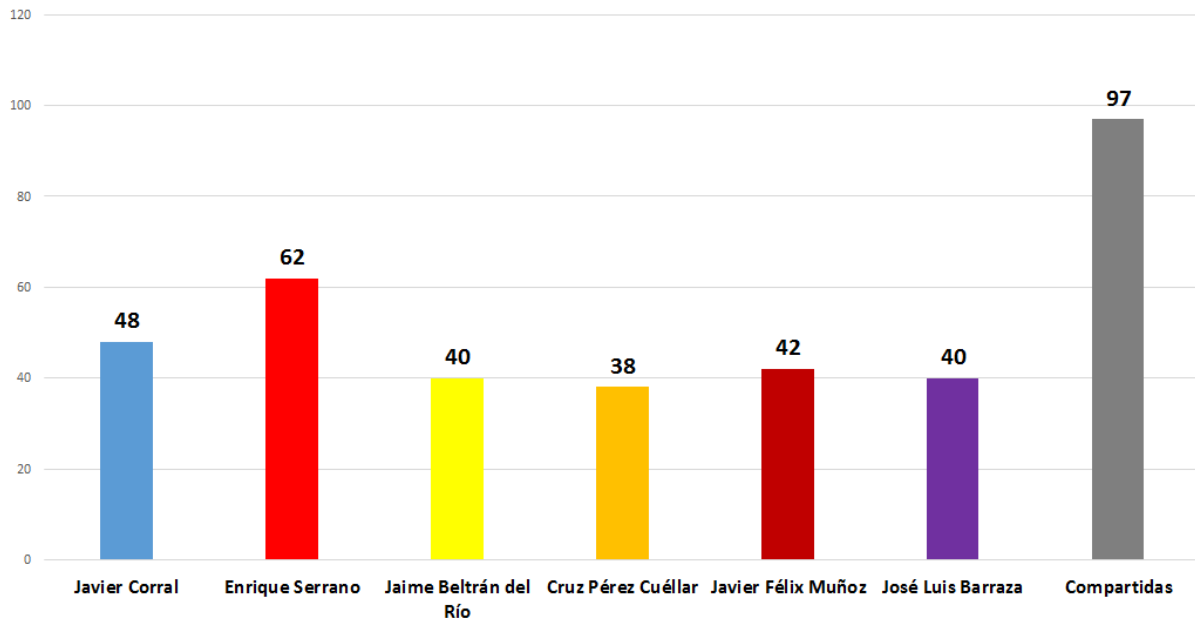

El Heraldo de Chihuahua

El Sol de Parral

INSTITUTO ESTATAL ELECTORAL
CHIHUAHUA

TOTAL DE MENCIONES EN PERIÓDICOS IMPRESOS CANDIDATOS A GOBERNADOR

INSTITUTO ESTATAL ELECTORAL
CHIHUAHUA

TOTAL DE MENCIONES EN PERIÓDICOS IMPRESOS CANDIDATOS A GOBERNADOR

Norte de Cd. Juárez

El Pueblo

INSTITUTO ESTATAL ELECTORAL
CHIHUAHUA

TOTAL DE MENCIONES EN PERIÓDICOS IMPRESOS CANDIDATOS A GOBERNADOR

Juárez Hoy

La Crónica

INSTITUTO ESTATAL ELECTORAL
CHIHUAHUA

TOTAL DE MENCIONES EN PERIÓDICOS IMPRESOS CANDIDATOS A GOBERNADOR