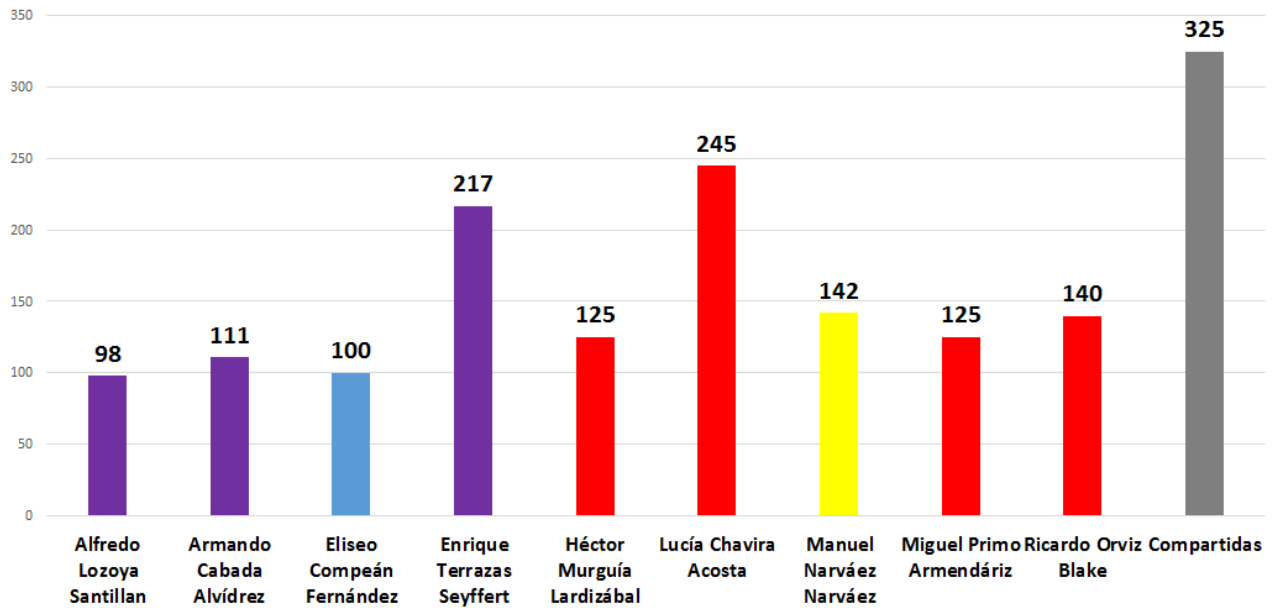

INSTITUTO ESTATAL ELECTORAL
CHIHUAHUA

TOTAL DE MENCIONES EN PERIÓDICOS IMPRESOS CANDIDATOS A AYUNTAMIENTO

Candidatos y candidatas con mayor número de menciones en medios
impresos / campañas ayuntamiento