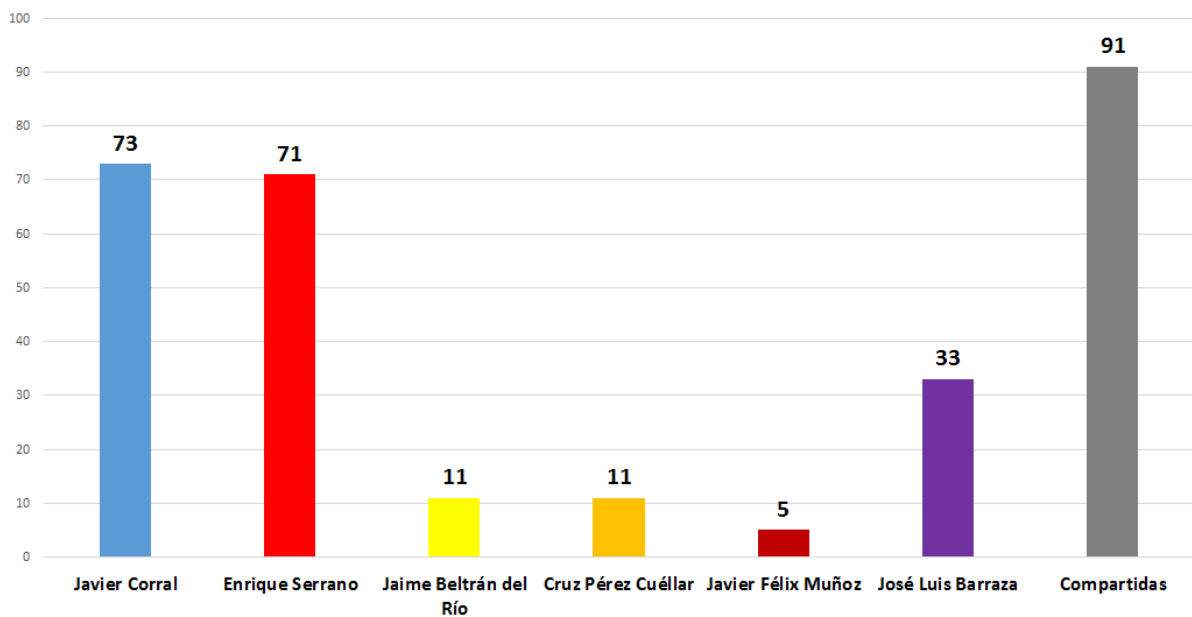

Norte de Cd. Juárez

El Pueblo

INSTITUTO ESTATAL ELECTORAL
CHIHUAHUA

TOTAL DE MENCIONES EN PERIÓDICOS IMPRESOS CANDIDATOS A GOBERNADOR

Juárez Hoy

La Crónica

INSTITUTO ESTATAL ELECTORAL
CHIHUAHUA

TOTAL DE MENCIONES EN PERIÓDICOS IMPRESOS CANDIDATOS A GOBERNADOR