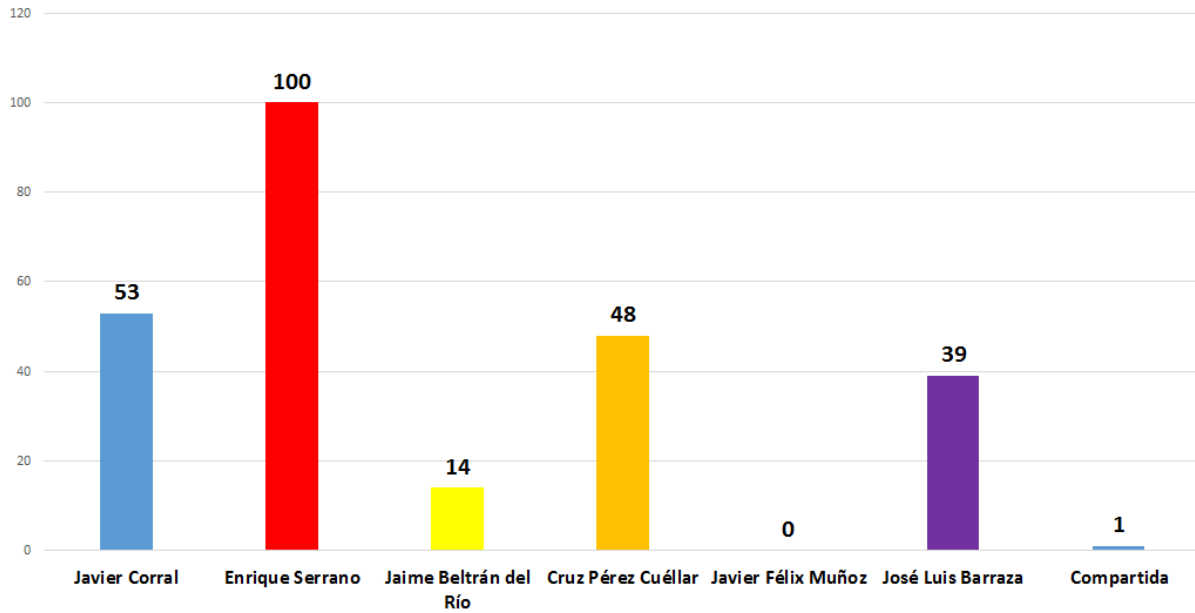

Código Delicias

Diario.mx

INSTITUTO ESTATAL ELECTORAL
CHIHUAHUA

TOTAL DE MENCIONES EN PERIÓDICOS DIGITALES CANDIDATOS A GOBERNADOR

El Círculo Rojo

El Diario de Chihuahua

INSTITUTO ESTATAL ELECTORAL
CHIHUAHUA