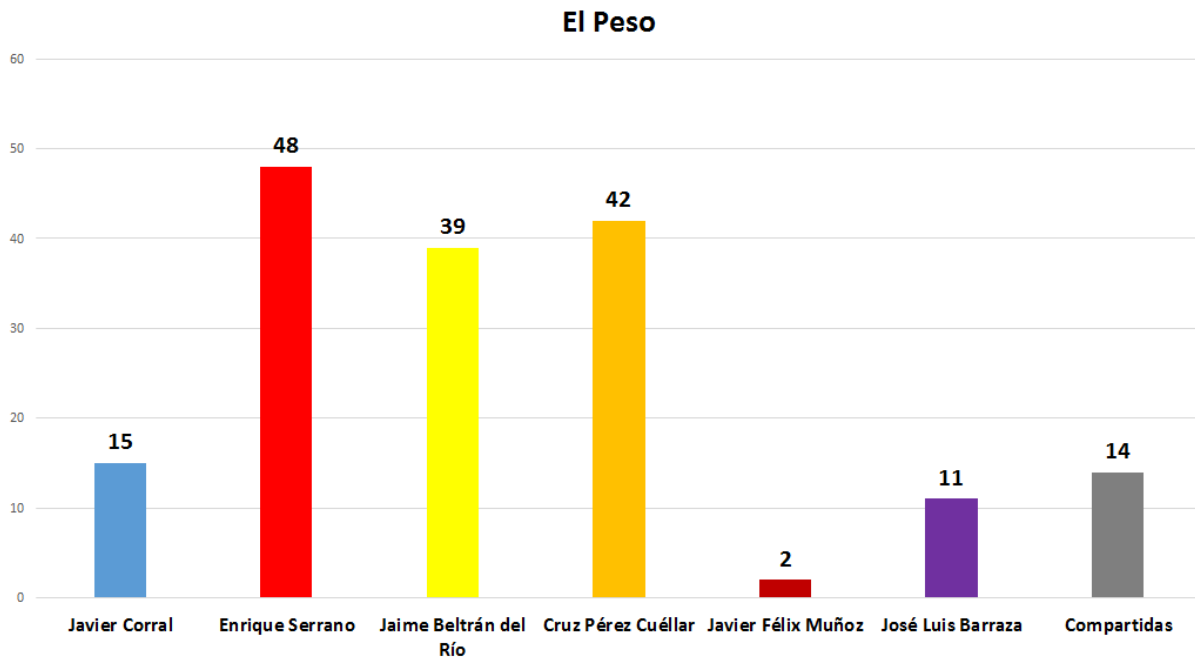

El Heraldo de Chihuahua

El Sol de Parral

INSTITUTO ESTATAL ELECTORAL
CHIHUAHUA

TOTAL DE MENCIONES EN PERIÓDICOS IMPRESOS CANDIDATOS A GOBERNADOR

INSTITUTO ESTATAL ELECTORAL
CHIHUAHUA

TOTAL DE MENCIONES EN PERIÓDICOS IMPRESOS CANDIDATOS A GOBERNADOR