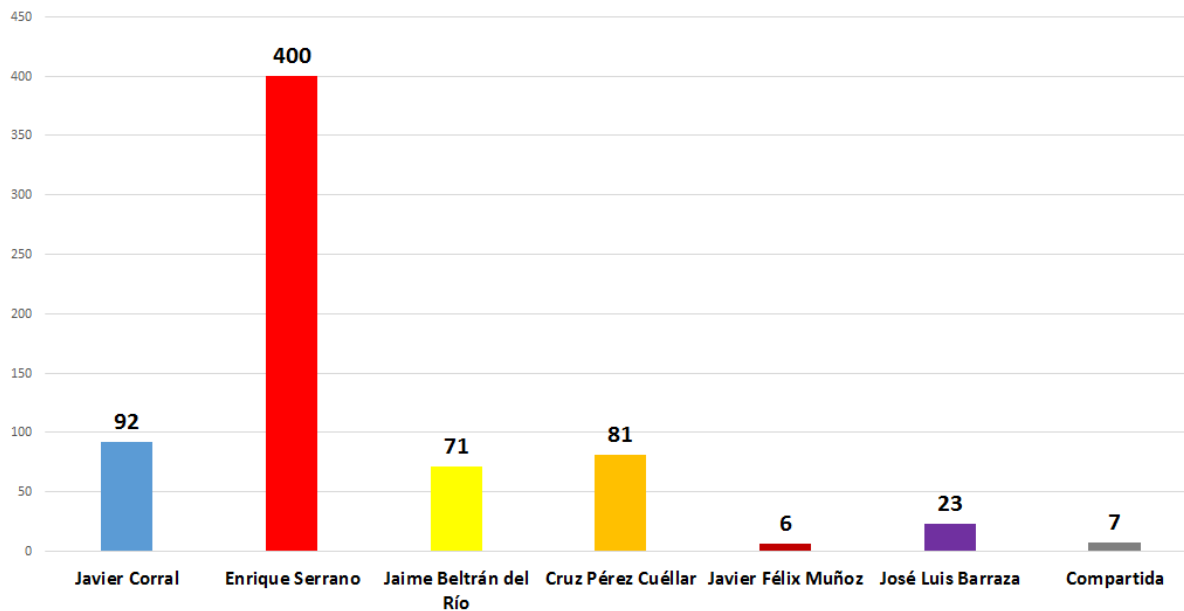

INSTITUTO ESTATAL ELECTORAL
CHIHUAHUA

TOTAL DE MENCIONES EN PERIÓDICOS DIGITALES CANDIDATOS A GOBERNADOR

La Opción