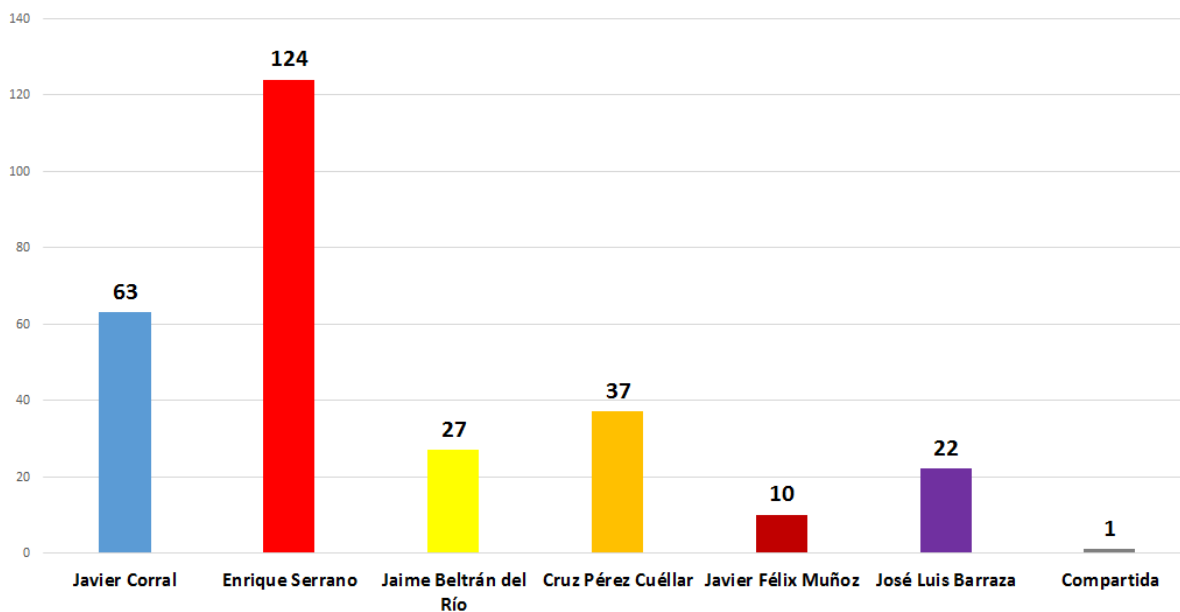

Frontenet.com