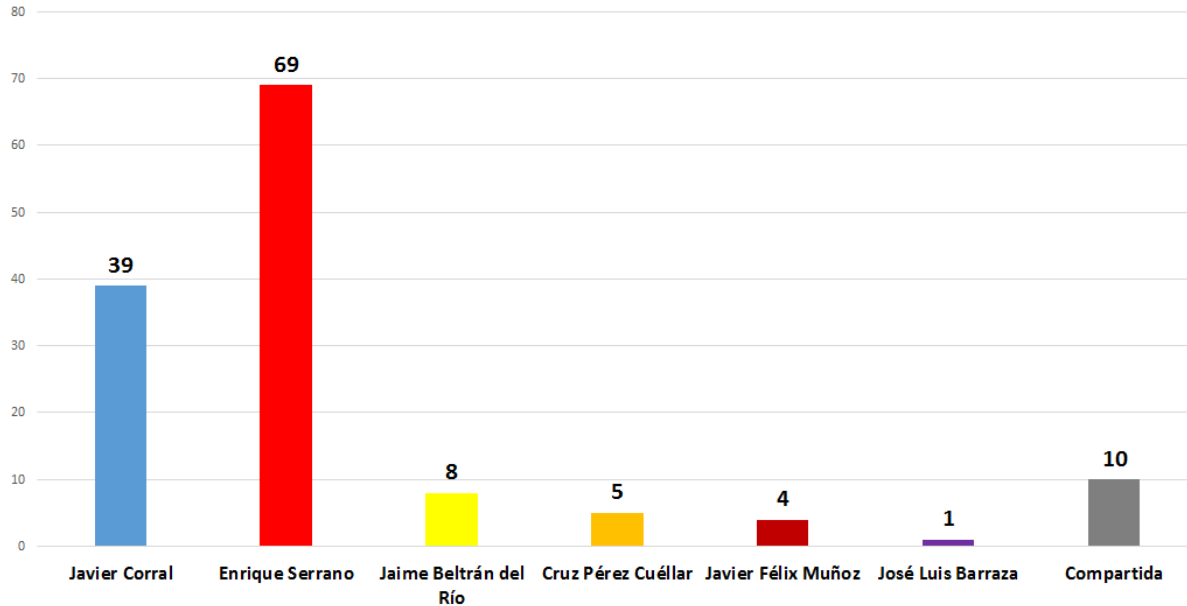

INSTITUTO ESTATAL ELECTORAL
CHIHUAHUA

TOTAL DE MENCIONES EN PERIÓDICOS DIGITALES CANDIDATOS A GOBERNADOR

Código Delicias