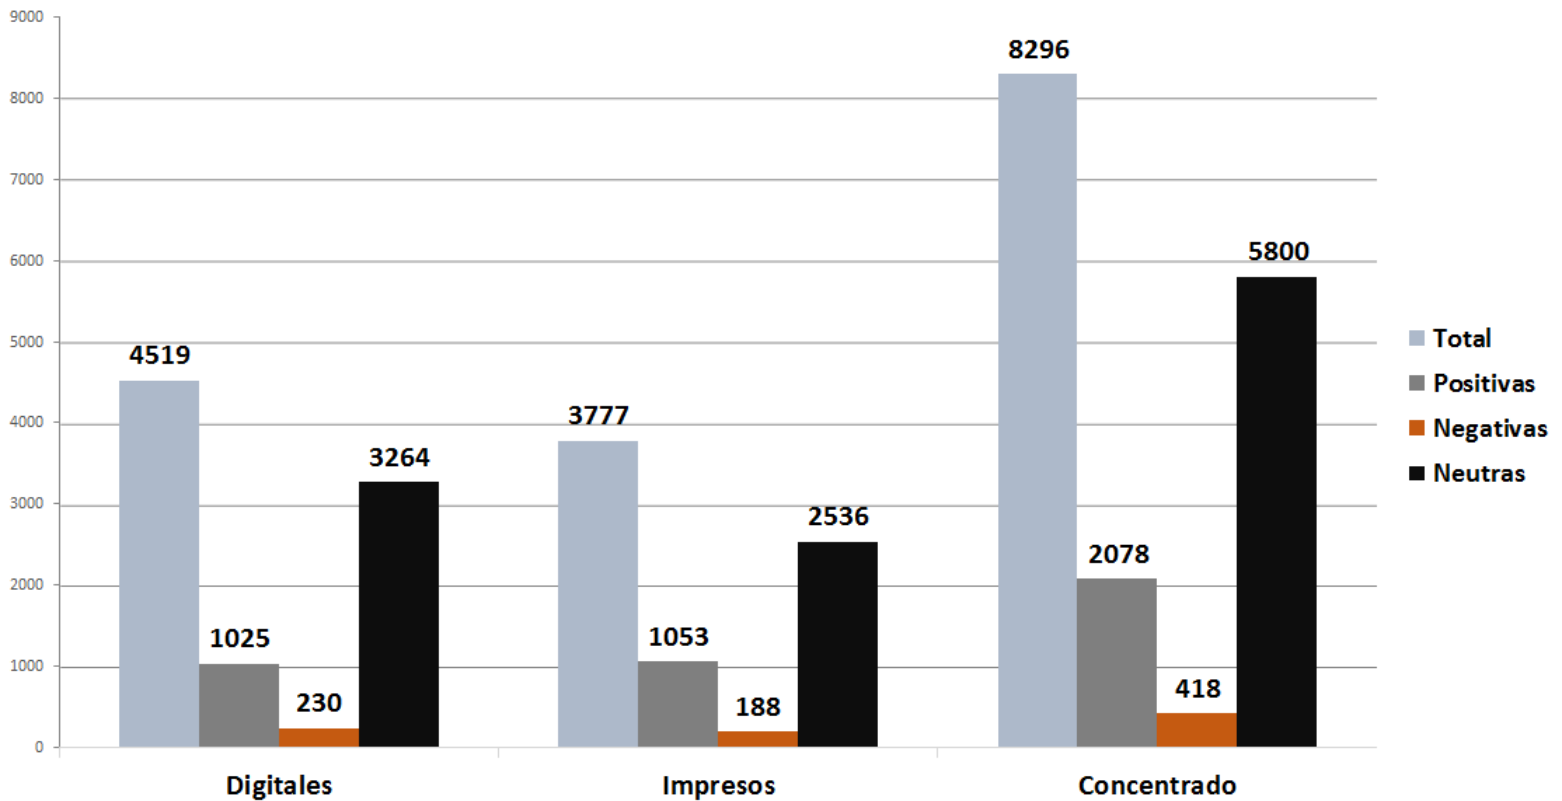

INSTITUTO ESTATAL ELECTORAL
CHIHUAHUA

TOTAL DE MENCIONES Y VALORACIÓN CANDIDATOS A AYUNTAMIENTO, DIPUTADO Y SÍNDICO

INSTITUTO ESTATAL ELECTORAL
CHIHUAHUA

TOTAL DE MENCIONES Y VALORACIÓN CANDIDATOS A AYUNTAMIENTO