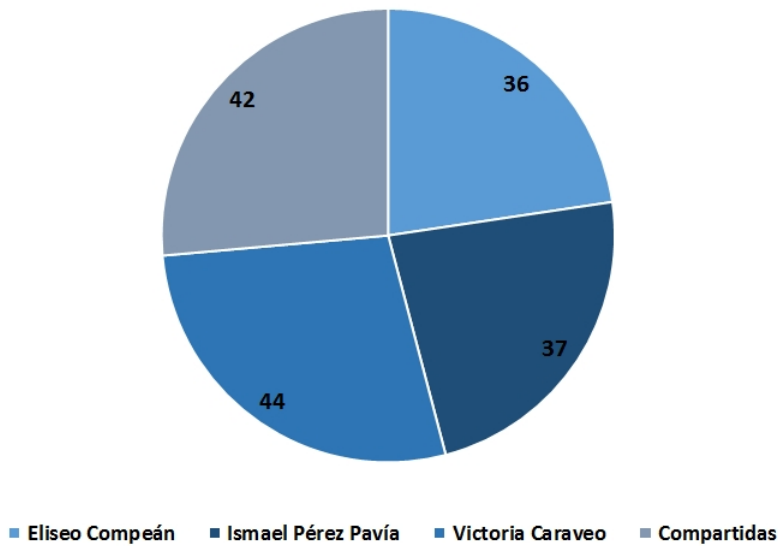

Candidatos y candidatas a alcaldes con menos de 20 menciones en medios digitales

INSTITUTO ESTATAL ELECTORAL
CHIHUAHUA

TOTAL DE MENCIONES EN PERIÓDICOS DIGITALES CANDIDATOS A AYUNTAMIENTO

Candidatos y candidatas a alcaldes con menos de 50 menciones en medios digitales