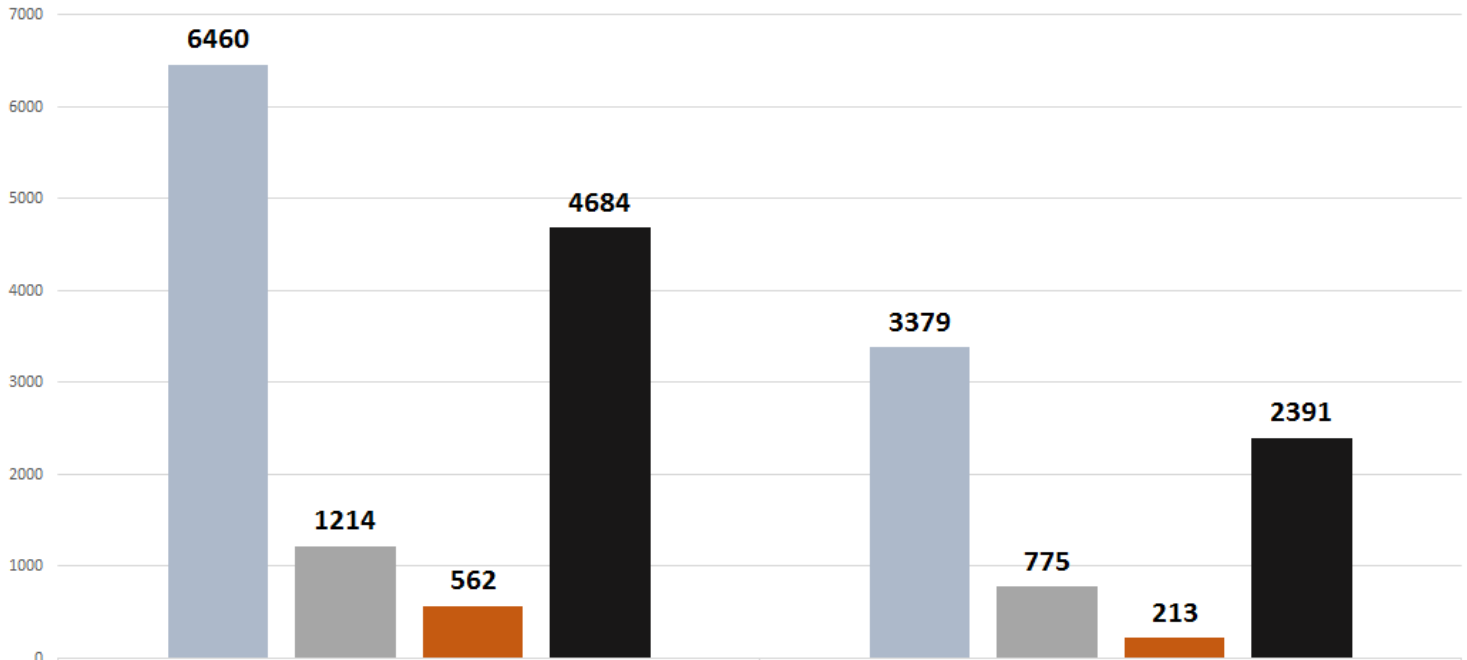

INSTITUTO ESTATAL ELECTORAL
CHIHUAHUA

TOTAL DE MENCIONES Y VALORACIÓN POR TIPO DE MEDIO CANDIDATO A GOBERNADOR

	Digitales:	Impresos:
Total	6460	3379
Positivas	1214	775
Negativas	562	213
Neutras	4684	2391