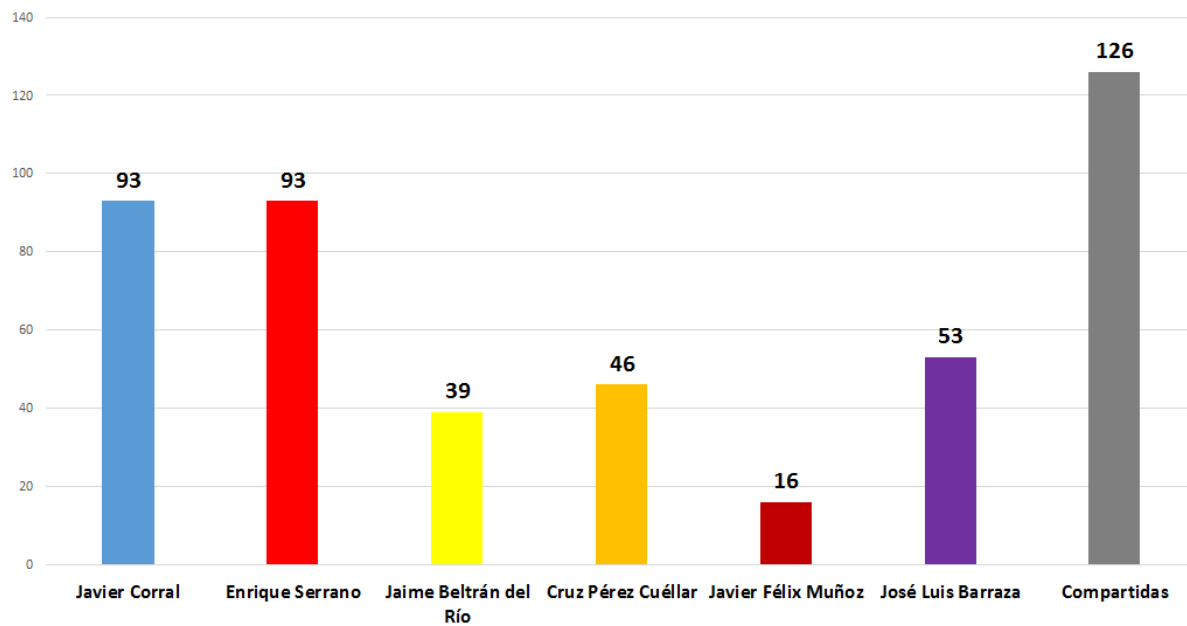

El Diario de Juárez