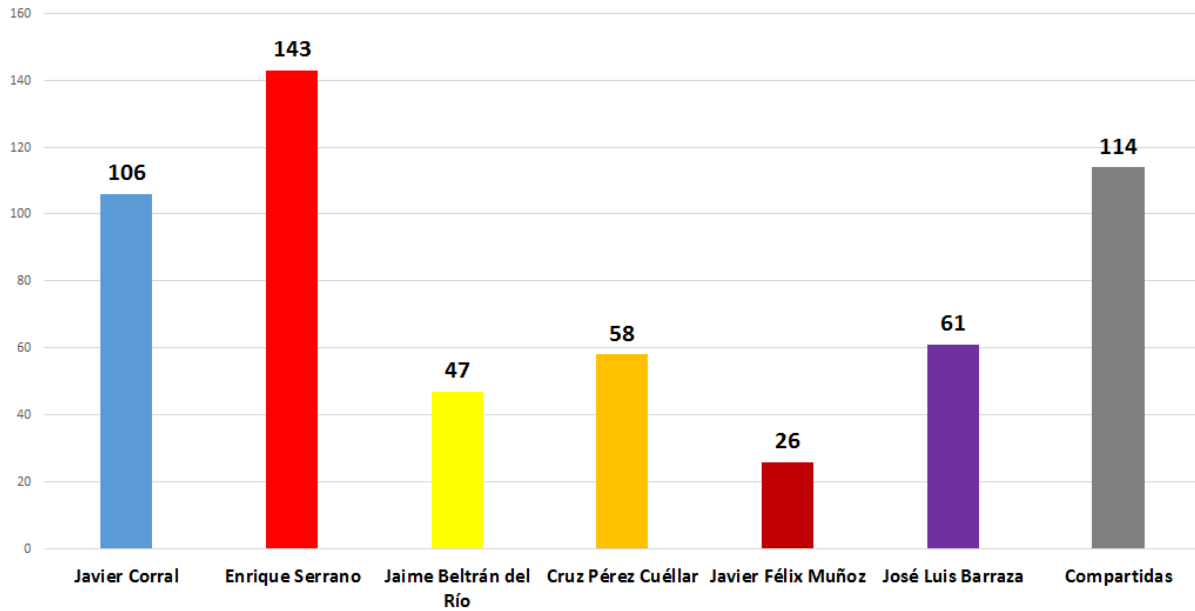

INSTITUTO ESTATAL ELECTORAL
CHIHUAHUA

TOTAL DE MENCIONES EN PERIÓDICOS IMPRESOS CANDIDATOS A GOBERNADOR

El Heraldo de Chihuahua