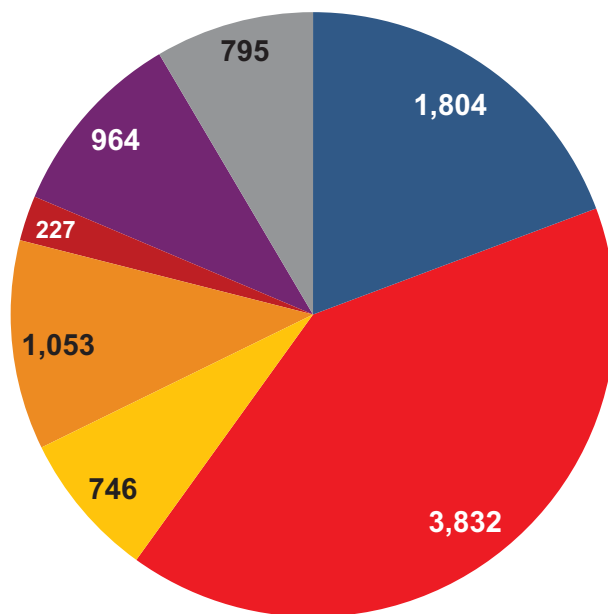

INSTITUTO ESTATAL ELECTORAL
CHIHUAHUA

NÚMERO DE MENCIONES TOTALES POR CANDIDATO A GOBERNADOR