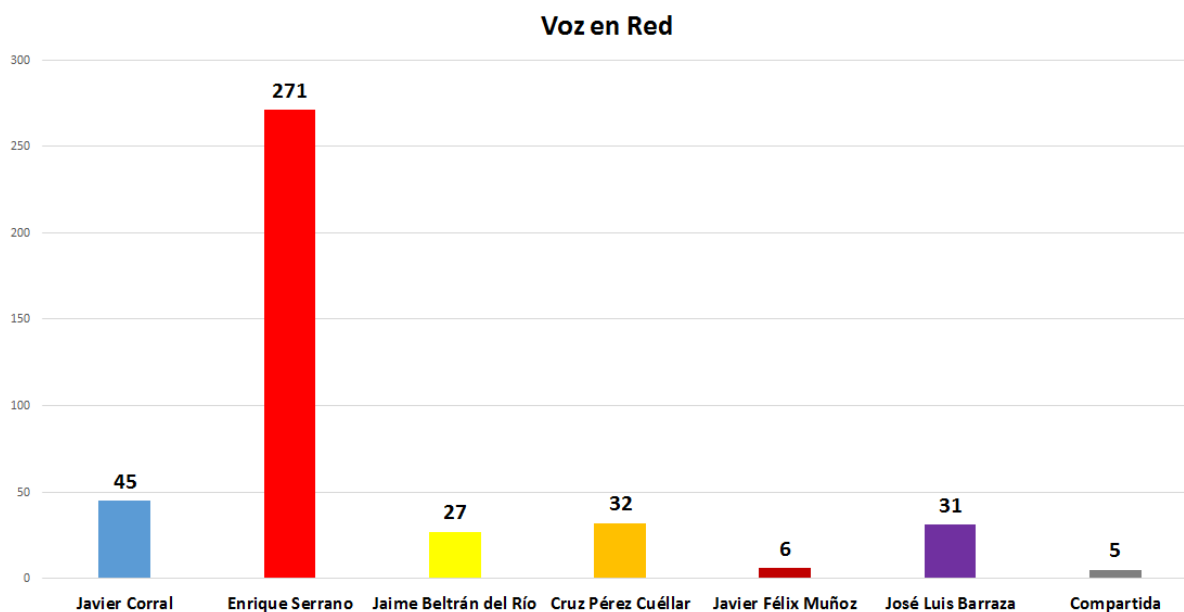

INSTITUTO ESTATAL ELECTORAL
CHIHUAHUA

TOTAL DE MENCIONES EN PERIÓDICOS DIGITALES CANDIDATOS A GOBERNADOR