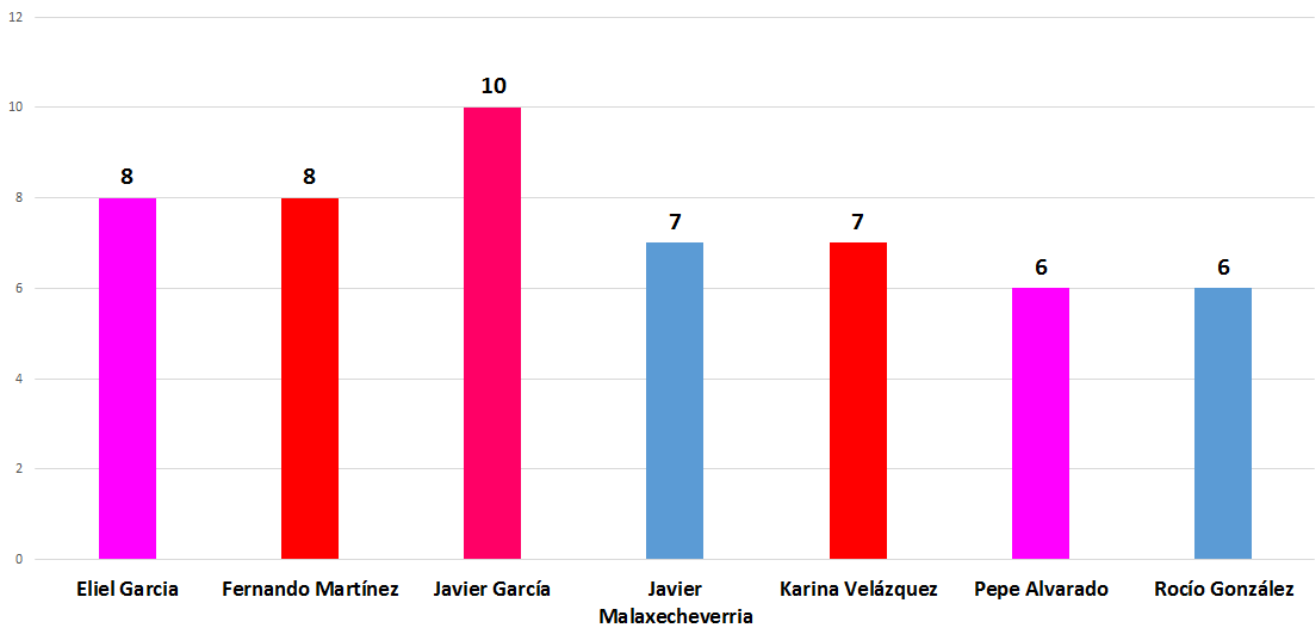

Candidatos y candidatas a diputado con hasta 10 menciones en medios digitales