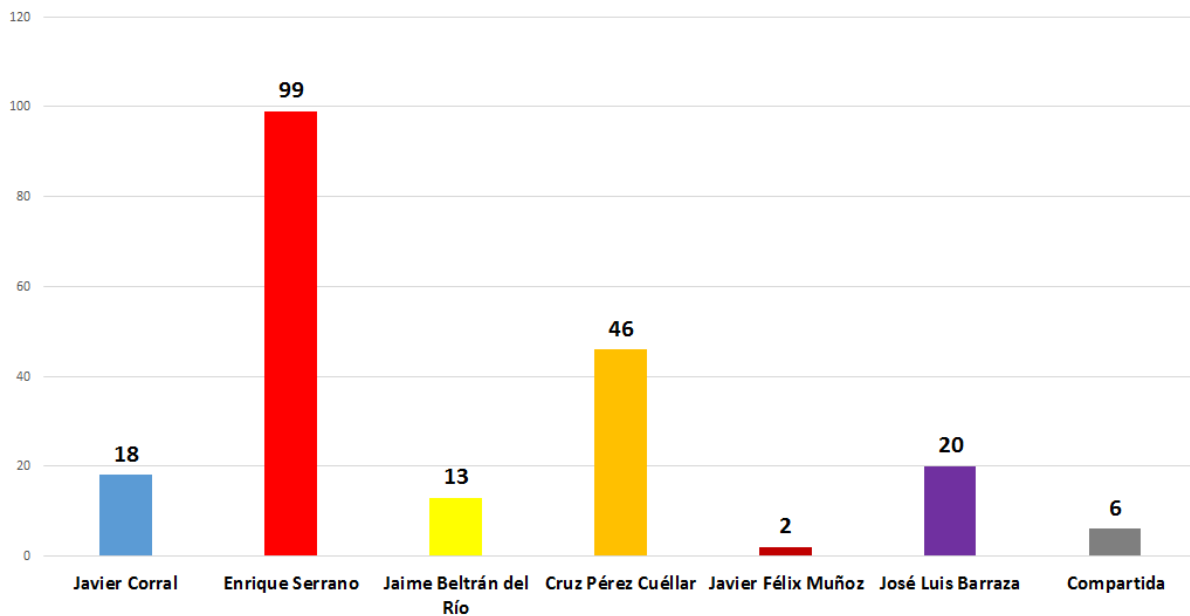

Código Delicias

Diario.mx

INSTITUTO ESTATAL ELECTORAL
CHIHUAHUA

TOTAL DE MENCIONES EN PERIÓDICOS DIGITALES CANDIDATOS A GOBERNADOR

El Círculo Rojo

El Diario de Chihuahua

INSTITUTO ESTATAL ELECTORAL
CHIHUAHUA