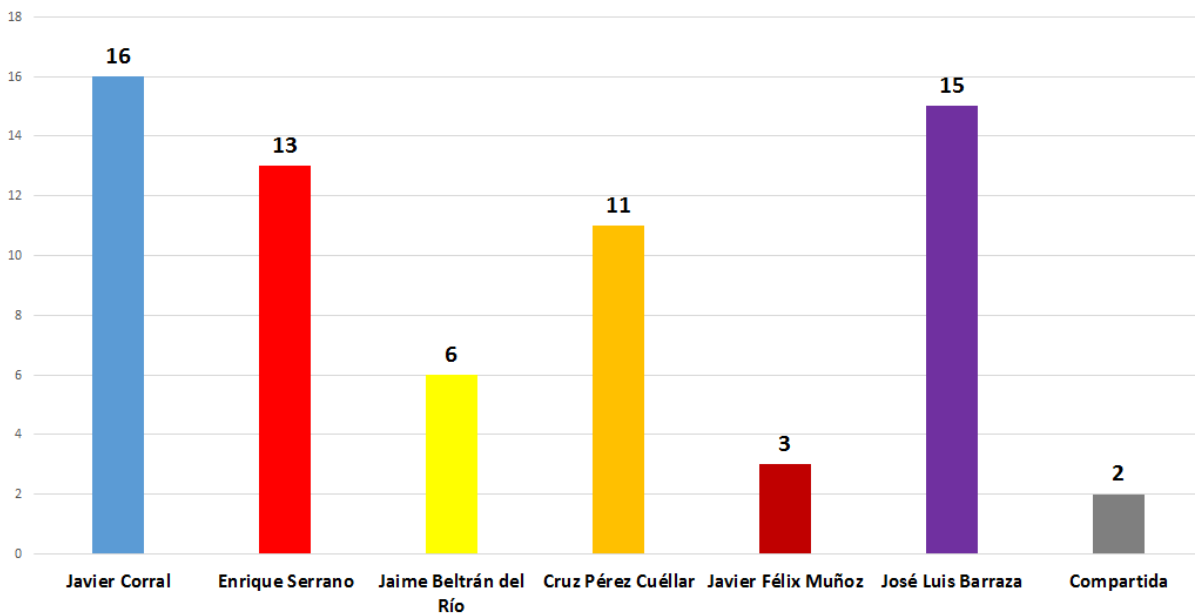

El Puntero

INSTITUTO ESTATAL ELECTORAL
CHIHUAHUA

TOTAL DE MENCIONES EN PERIÓDICOS DIGITALES CANDIDATOS A GOBERNADOR

Entrelines.com.mx

La Parada Digital

INSTITUTO ESTATAL ELECTORAL
CHIHUAHUA

TOTAL DE MENCIONES EN PERIÓDICOS DIGITALES CANDIDATOS A GOBERNADOR