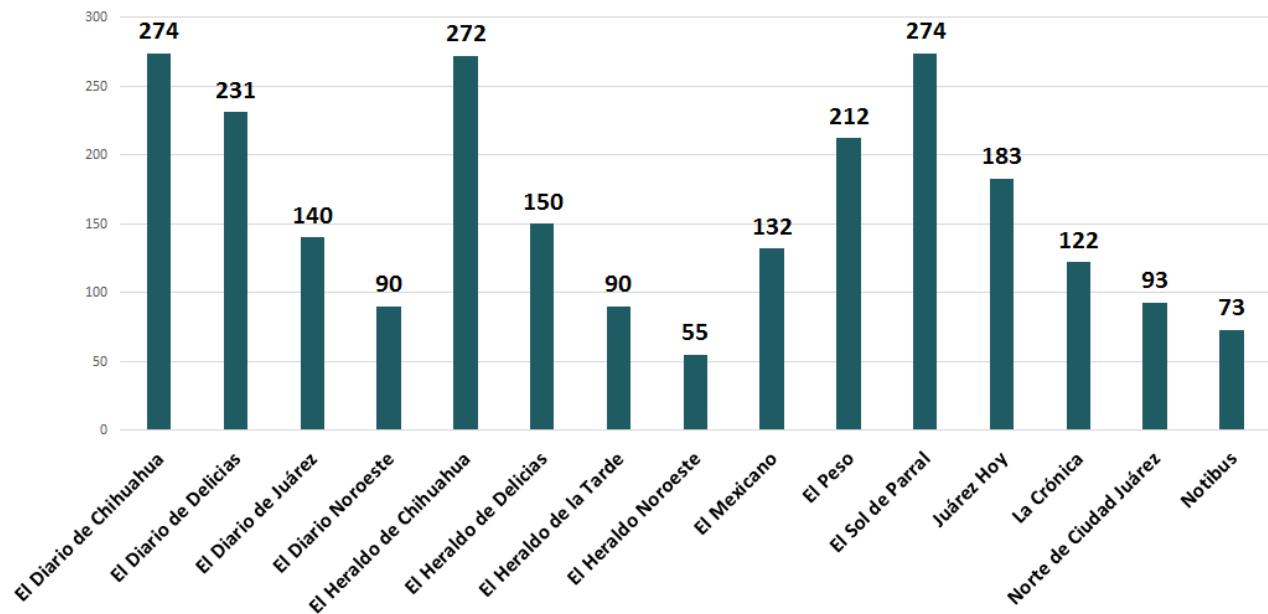

Medios de comunicación impresos con mayor cobertura / campañas ayuntamiento