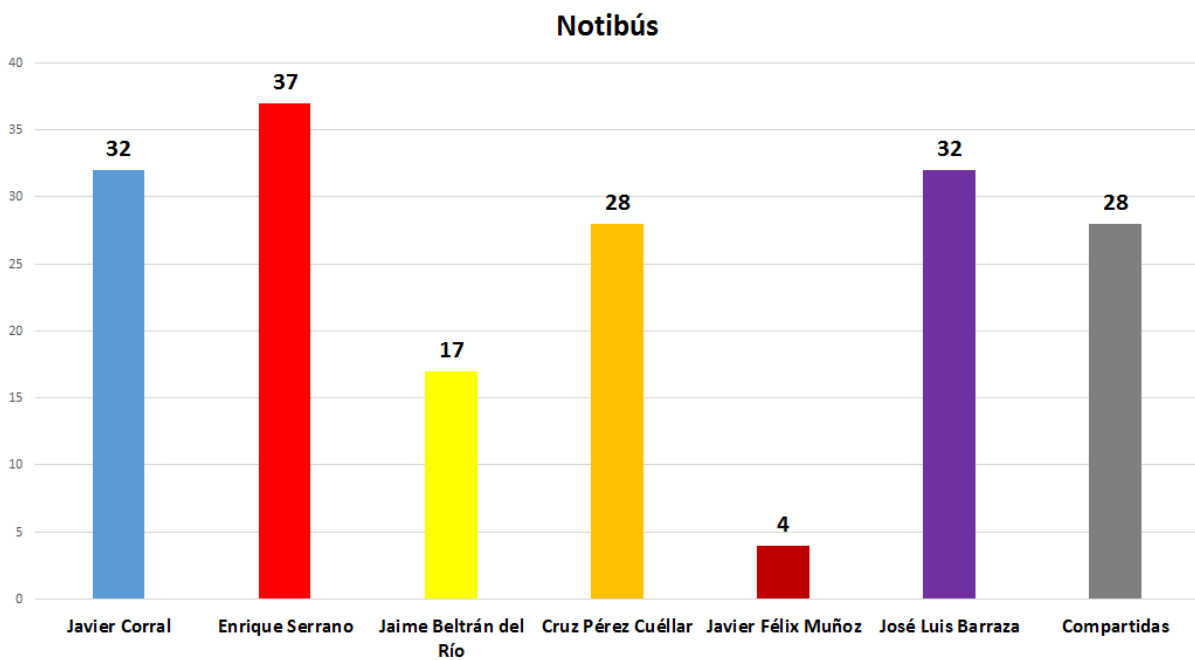

El Heraldo de Chihuahua

El Sol de Parral

INSTITUTO ESTATAL ELECTORAL
CHIHUAHUA

TOTAL DE MENCIONES EN PERIÓDICOS IMPRESOS CANDIDATOS A GOBERNADOR

INSTITUTO ESTATAL ELECTORAL
CHIHUAHUA

TOTAL DE MENCIONES EN PERIÓDICOS IMPRESOS CANDIDATOS A GOBERNADOR

Norte de Cd. Juárez

El Pueblo

INSTITUTO ESTATAL ELECTORAL
CHIHUAHUA

TOTAL DE MENCIONES EN PERIÓDICOS IMPRESOS CANDIDATOS A GOBERNADOR

Juárez Hoy

La Crónica

INSTITUTO ESTATAL ELECTORAL
CHIHUAHUA

TOTAL DE MENCIONES EN PERIÓDICOS IMPRESOS CANDIDATOS A GOBERNADOR