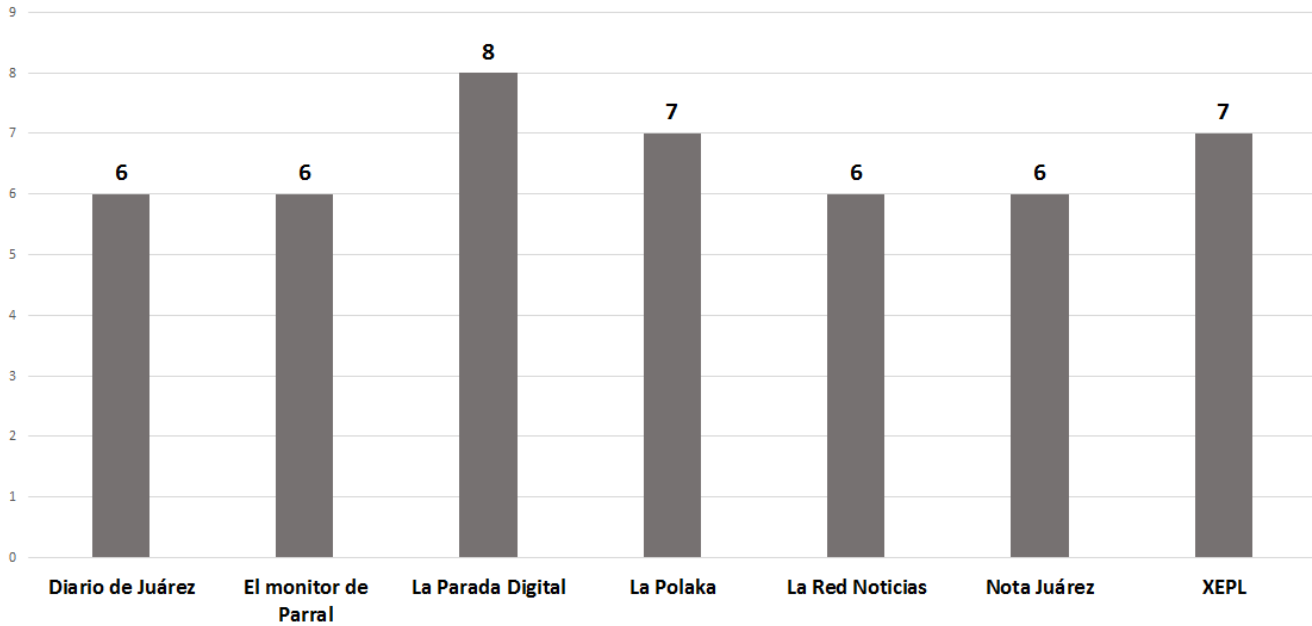

Candidatos y candidatas a diputado con menos de 50 menciones en medios digitales

INSTITUTO ESTATAL ELECTORAL
CHIHUAHUA

TOTAL DE MENCIONES EN PERIÓDICOS DIGITALES CANDIDATOS A DIPUTADO

Candidatos y candidatas a diputado con mayor número de menciones en medios digitales

Medios de comunicación digitales con escasa cobertura / campañas diputados

INSTITUTO ESTATAL ELECTORAL
CHIHUAHUA

TOTAL DE MENCIONES EN PERIÓDICOS DIGITALES CANDIDATOS A DIPUTADO

Medios de comunicación digitales con baja cobertura / campañas diputados