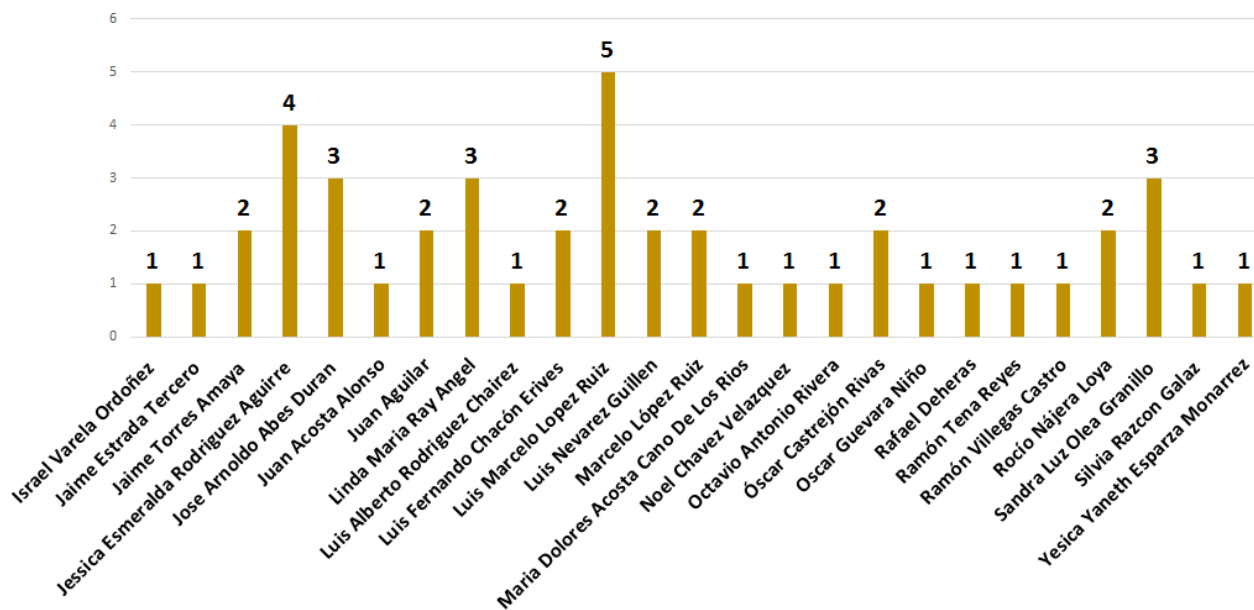

Candidatos y candidatas con cinco o menos menciones en medios impresos / campañas ayuntamiento