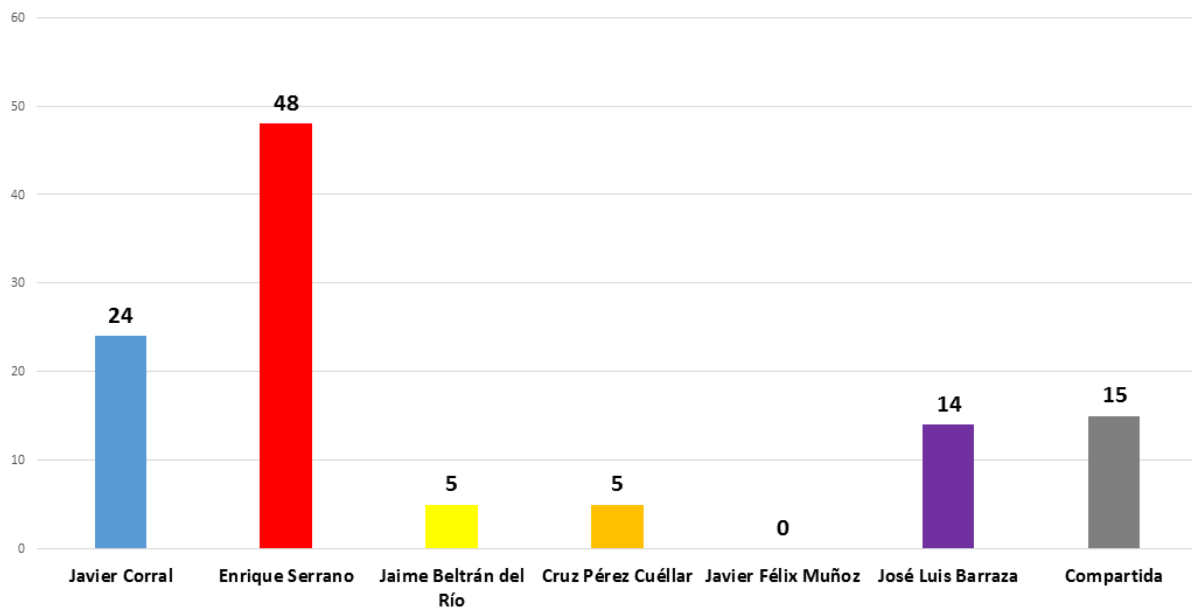

La Red Noticias