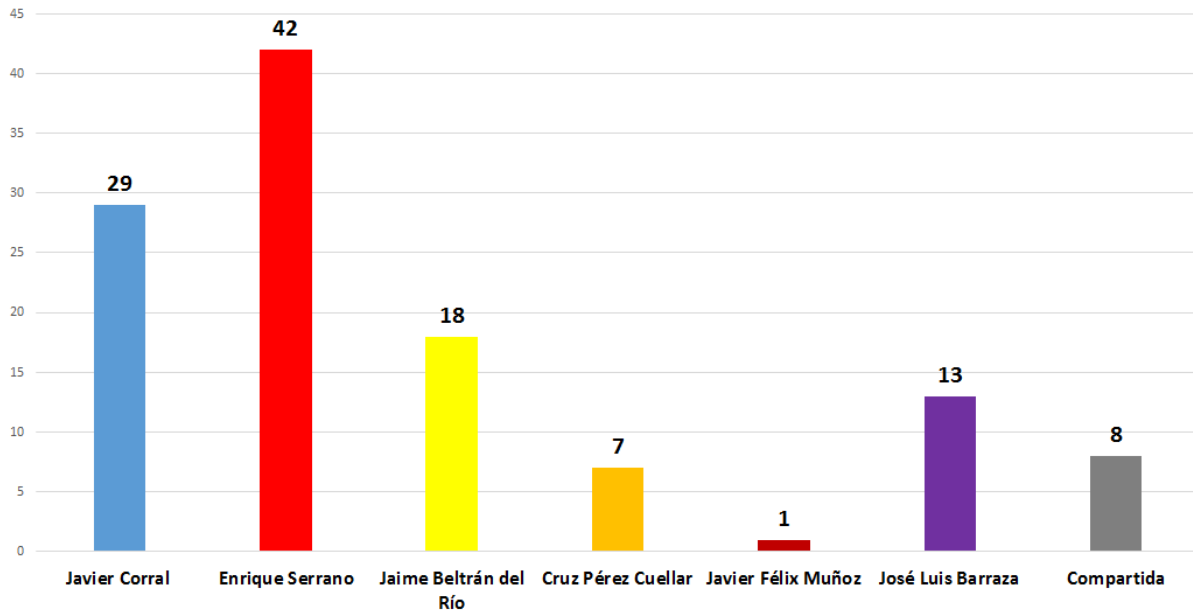

PERIÓDICOS DIGITALES

ELECCIÓN
2016

INSTITUTO ESTATAL ELECTORAL
CHIHUAHUA

TOTAL DE MENCIONES EN PERIÓDICOS DIGITALES CANDIDATOS A GOBERNADOR

Ahoramismo.mx

Calibre 800

INSTITUTO ESTATAL ELECTORAL
CHIHUAHUA

TOTAL DE MENCIONES EN PERIÓDICOS DIGITALES CANDIDATOS A GOBERNADOR

Código Delicias

Diario.mx

INSTITUTO ESTATAL ELECTORAL
CHIHUAHUA

TOTAL DE MENCIONES EN PERIÓDICOS DIGITALES CANDIDATOS A GOBERNADOR

El Círculo Rojo

El Diario de Chihuahua

INSTITUTO ESTATAL ELECTORAL
CHIHUAHUA