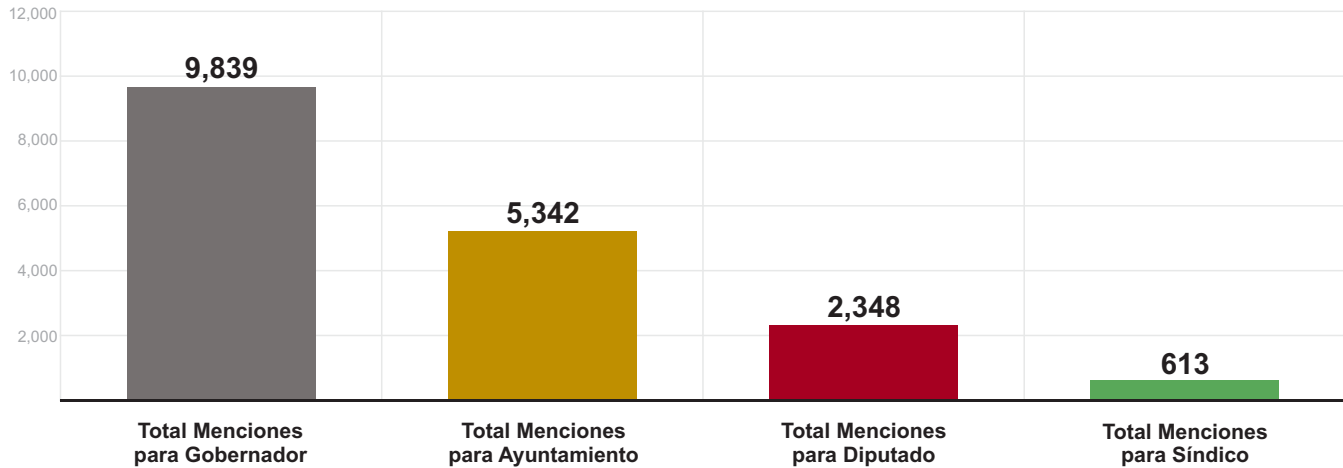

INSTITUTO ESTATAL ELECTORAL
CHIHUAHUA

NÚMERO DE MENCIONES TOTALES REGISTRADAS

- Total en Ambos tipos de medios
- Total Periódicos Digitales
- Total Periódicos Impresos
- Total Menciones Positivas
- Total Menciones Negativas
- Total Menciones Neutras

INSTITUTO ESTATAL ELECTORAL
CHIHUAHUA

NÚMERO DE MENCIONES TOTALES POR CARGO

● Total Menciones para Gobernador ● Total Menciones para Ayuntamiento ● Total Menciones para Diputado ● Total Menciones para Síndico