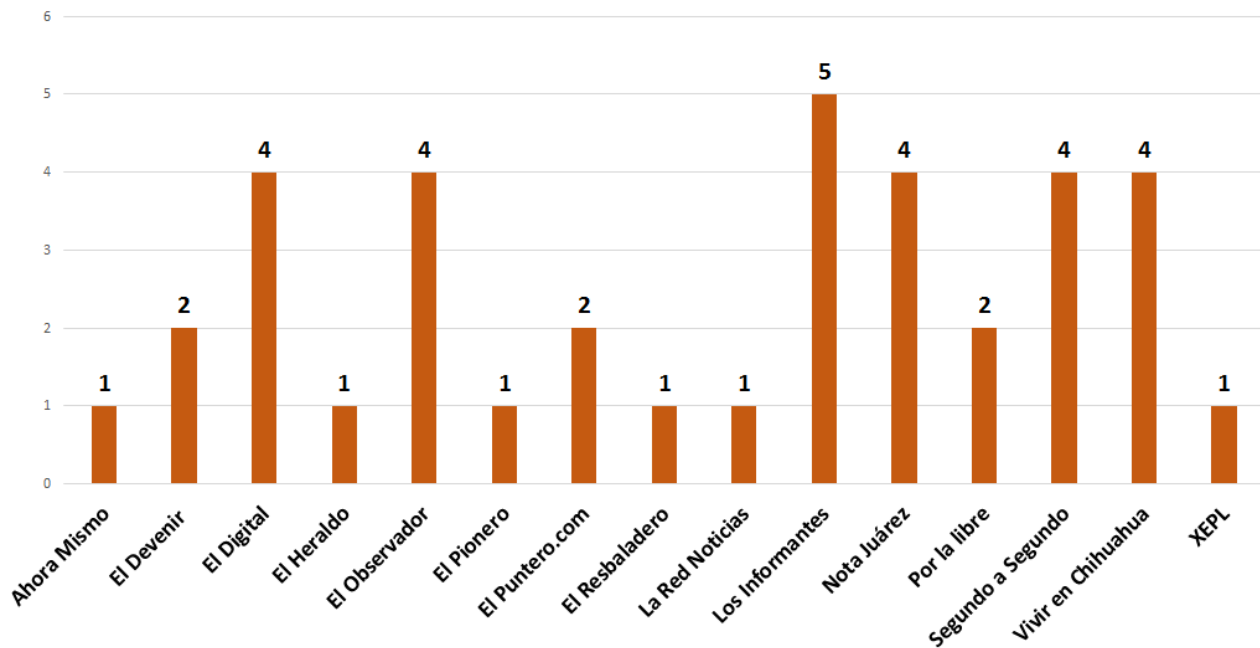

Medios digitales con escasa cobertura / campañas síndico