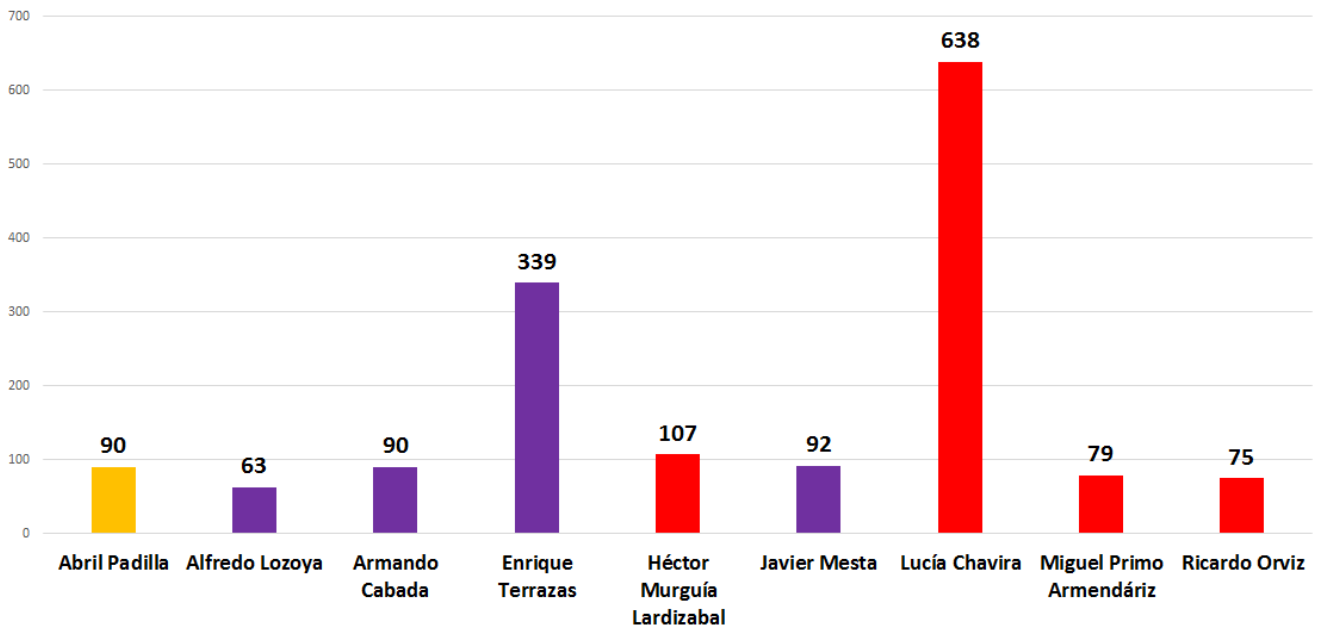

Candidatos y candidatas a alcaldes con menos de 20 menciones en medios digitales

INSTITUTO ESTATAL ELECTORAL
CHIHUAHUA

TOTAL DE MENCIONES EN PERIÓDICOS DIGITALES CANDIDATOS A AYUNTAMIENTO

Candidatos y candidatas a alcaldes con menos de 50 menciones en medios digitales

Candidatos y candidatas a alcaldes con mas menciones en medios digitales

INSTITUTO ESTATAL ELECTORAL
CHIHUAHUA

TOTAL DE MENCIONES EN PERIÓDICOS DIGITALES CANDIDATOS A AYUNTAMIENTO

Medios digitales que registraron mayor cobertura / campañas ayuntamientos