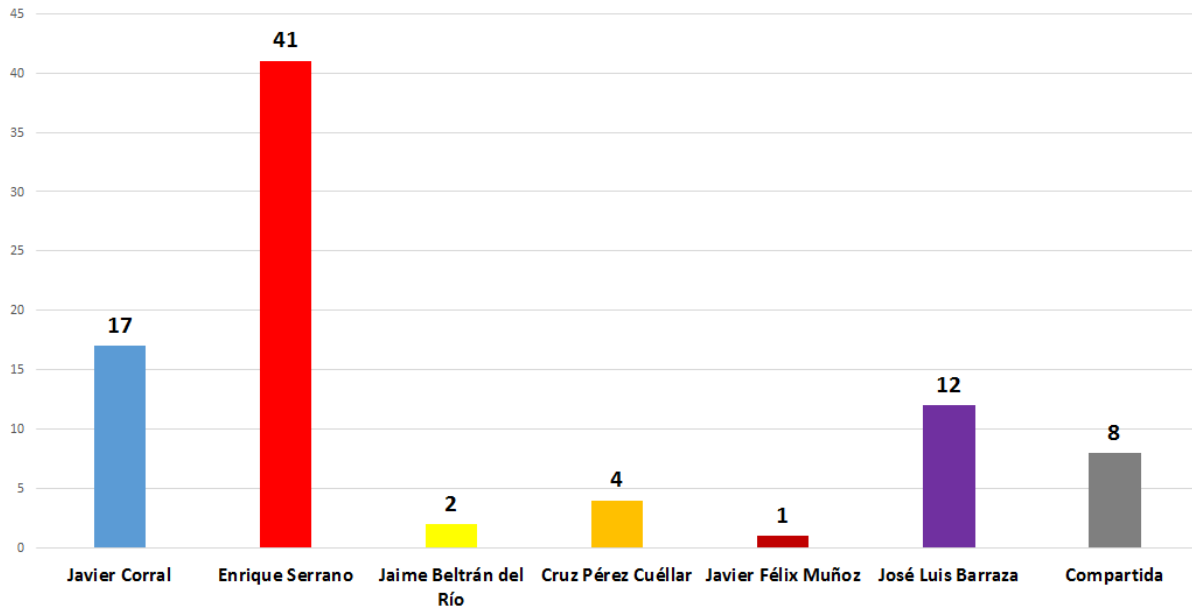

La Opción

Frontenet.com

INSTITUTO ESTATAL ELECTORAL
CHIHUAHUA

TOTAL DE MENCIONES EN PERIÓDICOS DIGITALES CANDIDATOS A GOBERNADOR

La Polaka

Los Informantes

INSTITUTO ESTATAL ELECTORAL
CHIHUAHUA

TOTAL DE MENCIONES EN PERIÓDICOS DIGITALES CANDIDATOS A GOBERNADOR