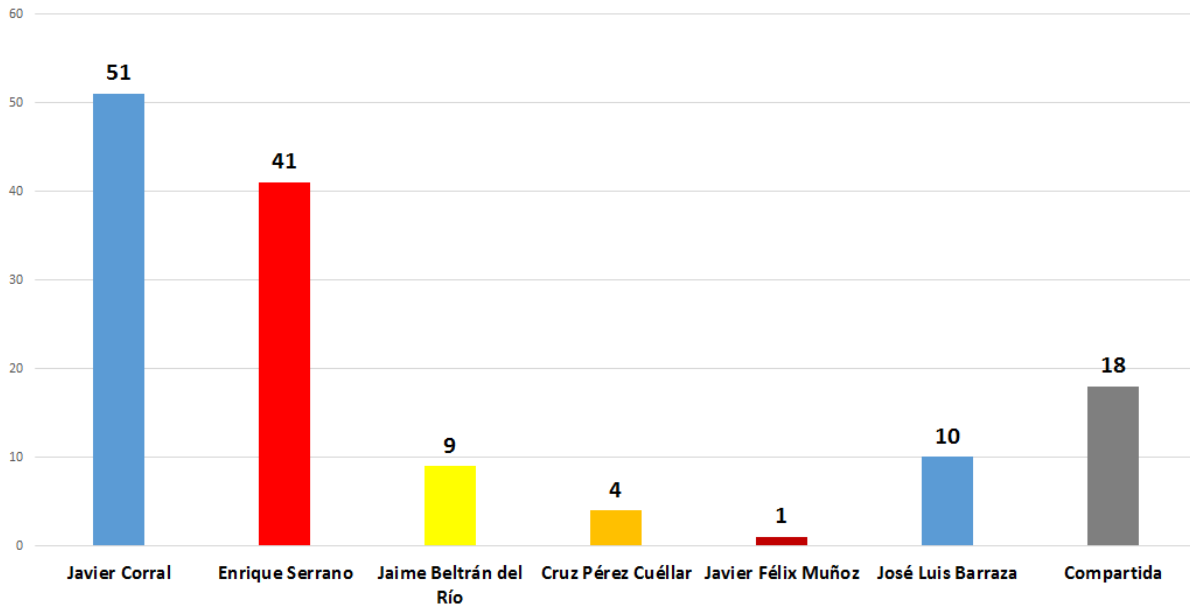

INSTITUTO ESTATAL ELECTORAL
CHIHUAHUA

TOTAL DE MENCIONES EN PERIÓDICOS DIGITALES CANDIDATOS A GOBERNADOR

El Heraldo