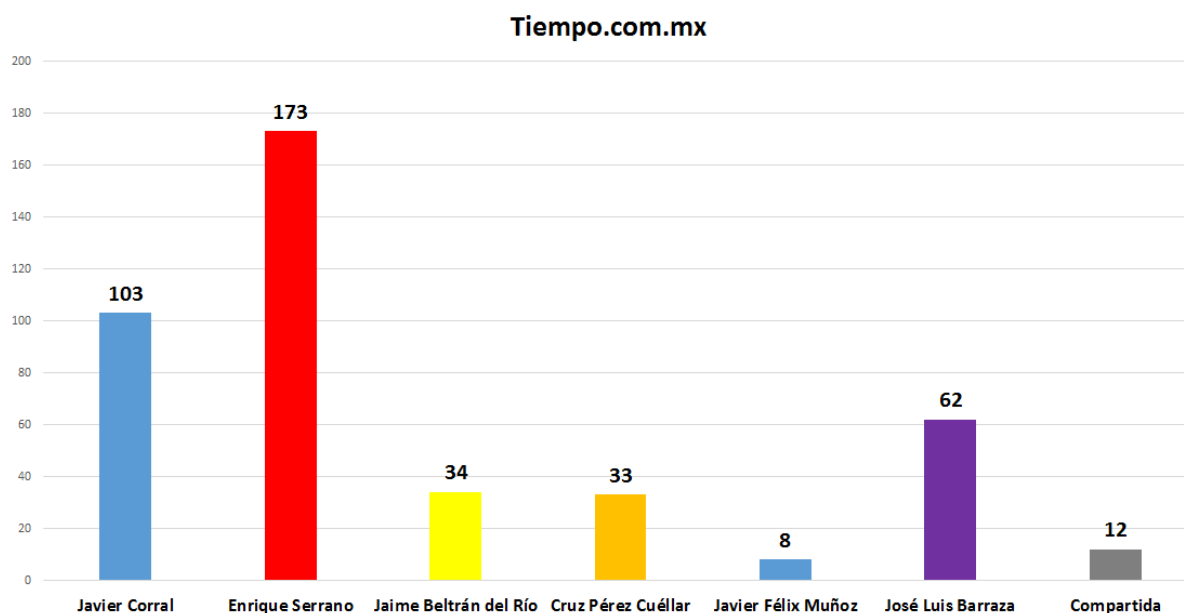

INSTITUTO ESTATAL ELECTORAL
CHIHUAHUA

TOTAL DE MENCIONES EN PERIÓDICOS DIGITALES CANDIDATOS A GOBERNADOR