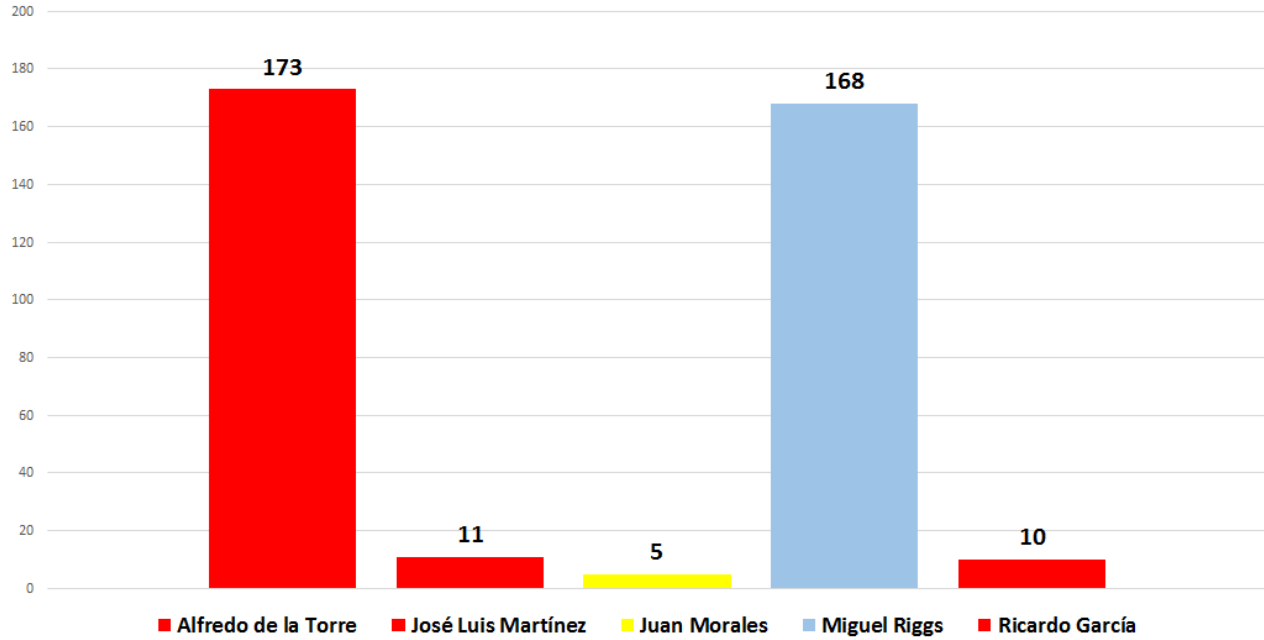

INSTITUTO ESTATAL ELECTORAL
CHIHUAHUA

TOTAL DE MENCIONES EN PERIÓDICOS DIGITALES CANDIDATOS A SÍNDICO

Candidatos a síndico con mayor número de menciones en medios digitales