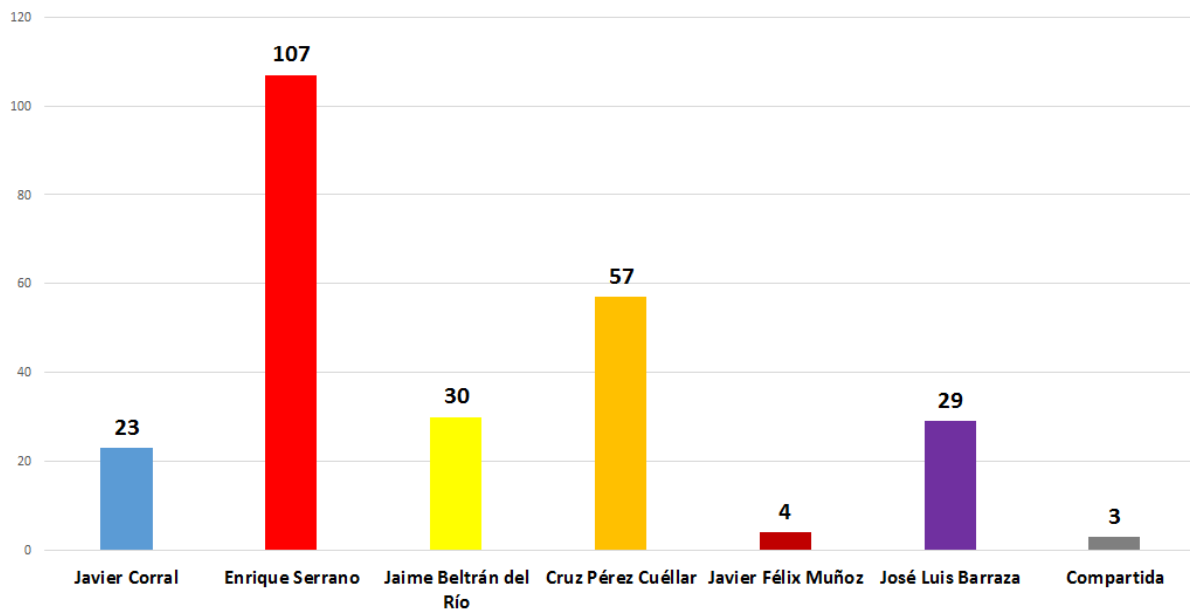

Pendolo.mx