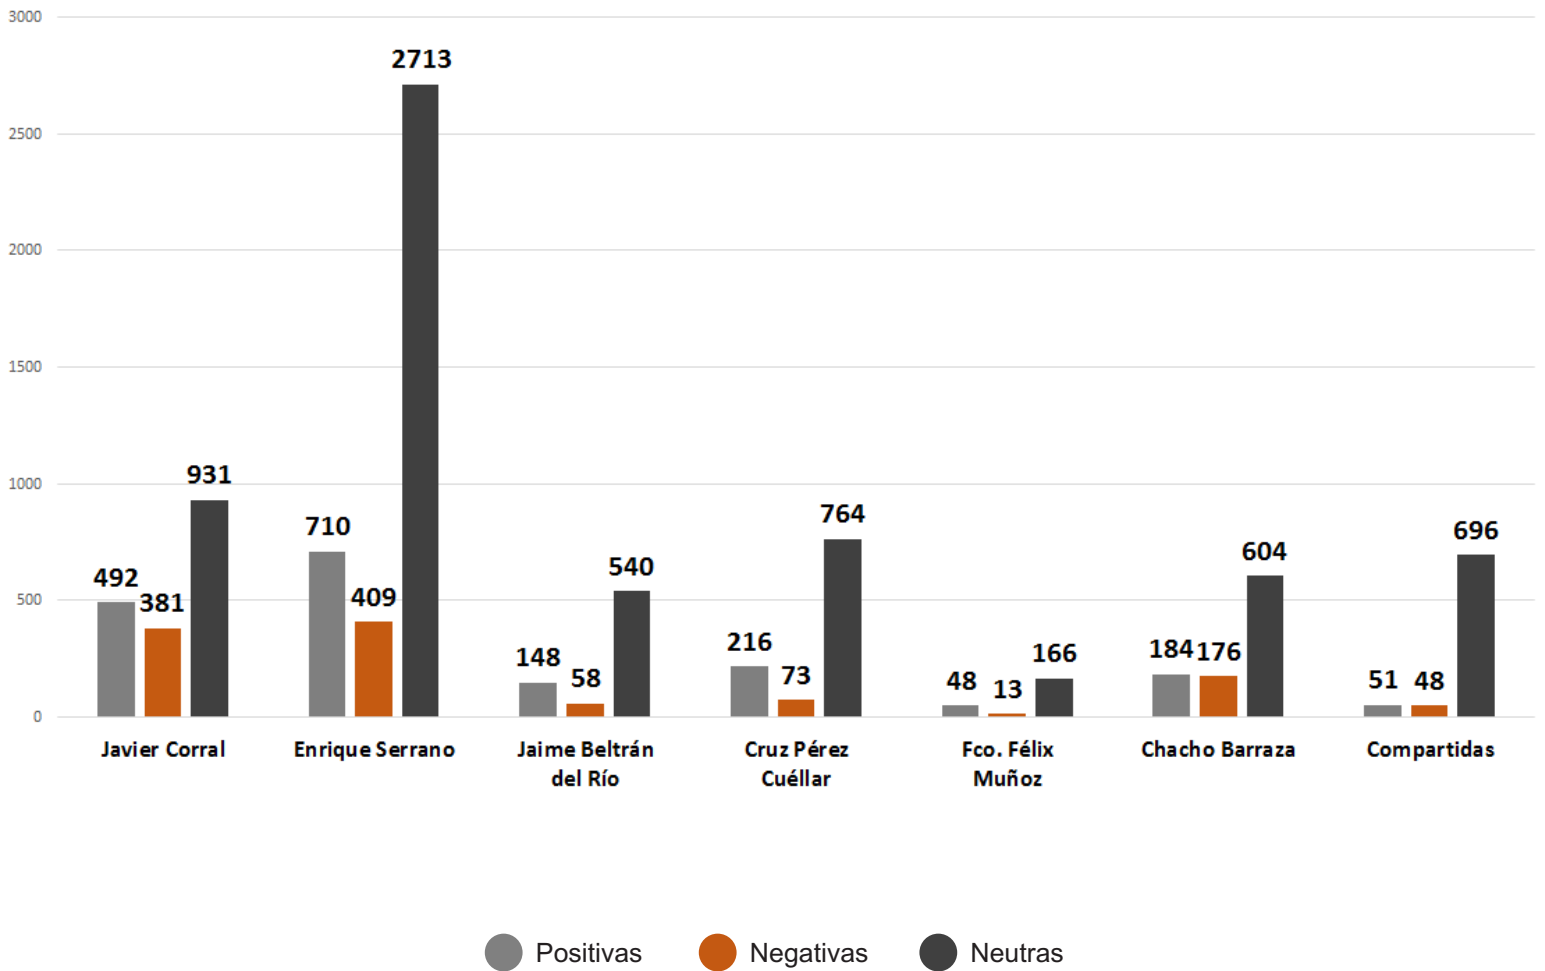

INSTITUTO ESTATAL ELECTORAL
CHIHUAHUA

NÚMERO DE MENCIONES TOTALES POR CARGO

● Total Menciones para Gobernador ● Total Menciones para Ayuntamiento ● Total Menciones para Diputado ● Total Menciones para Síndico

INSTITUTO ESTATAL ELECTORAL
CHIHUAHUA

NÚMERO DE MENCIONES TOTALES POR CANDIDATO A GOBERNADOR

INSTITUTO ESTATAL ELECTORAL
CHIHUAHUA

TOTAL DE VALORACIONES POR CANDIDATO A GOBERNADOR

● Positivas ● Negativas ● Neutras