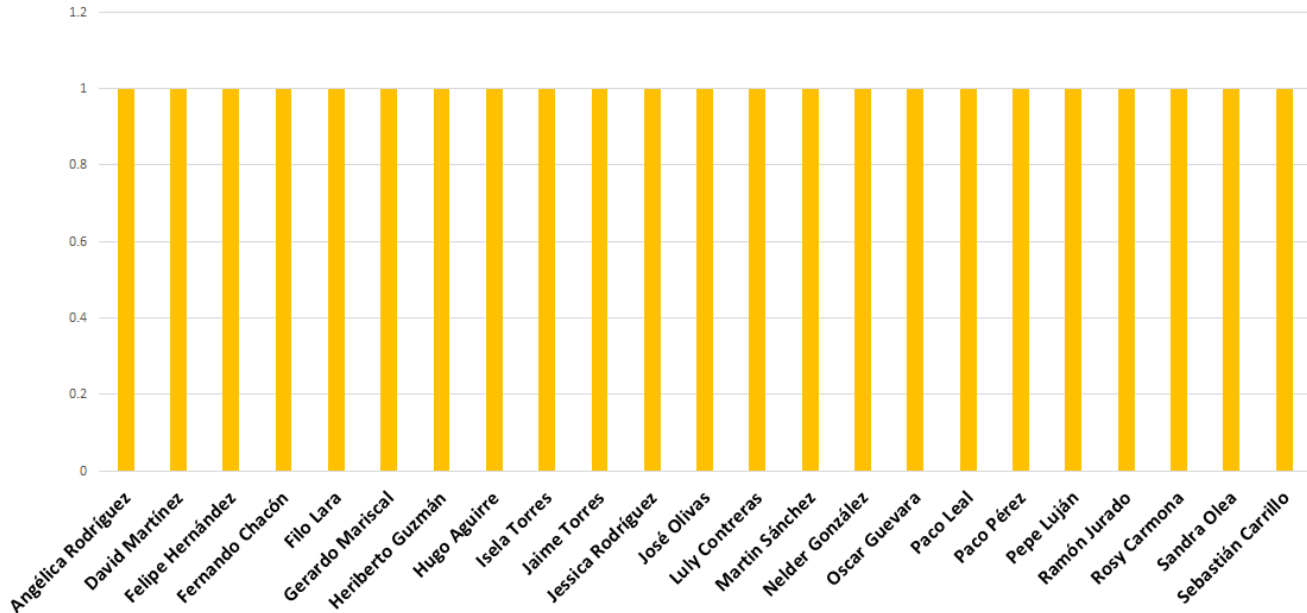

Segundo a Segundo

Vivir en Juárez

INSTITUTO ESTATAL ELECTORAL
CHIHUAHUA

TOTAL DE MENCIONES EN PERIÓDICOS DIGITALES CANDIDATOS A GOBERNADOR

Puente Libre.com.mx

Vivir en Chihuahua

INSTITUTO ESTATAL ELECTORAL
CHIHUAHUA

TOTAL DE MENCIONES EN PERIÓDICOS DIGITALES CANDIDATOS A GOBERNADOR

INSTITUTO ESTATAL ELECTORAL
CHIHUAHUA

TOTAL DE MENCIONES EN PERIÓDICOS DIGITALES CANDIDATOS A AYUNTAMIENTO

Candidatos y candidatas a alcaldes con una sola mención en medios digitales