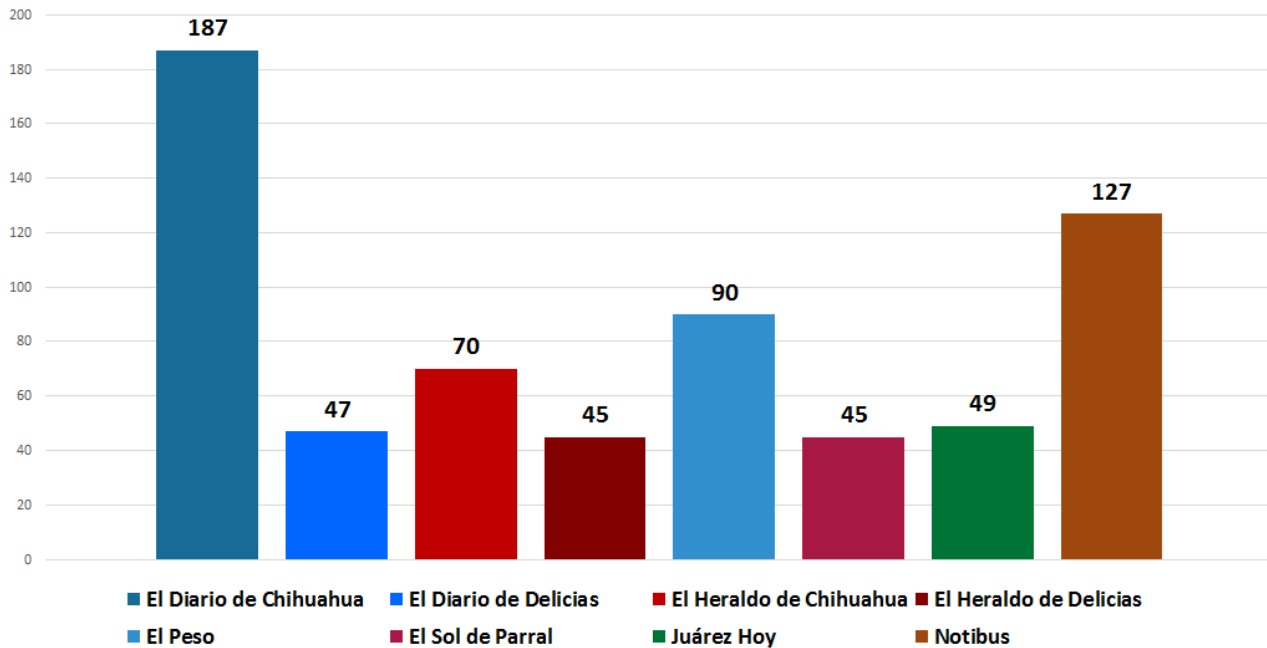

Medios impresos con mayor cobertura / campaña diputados