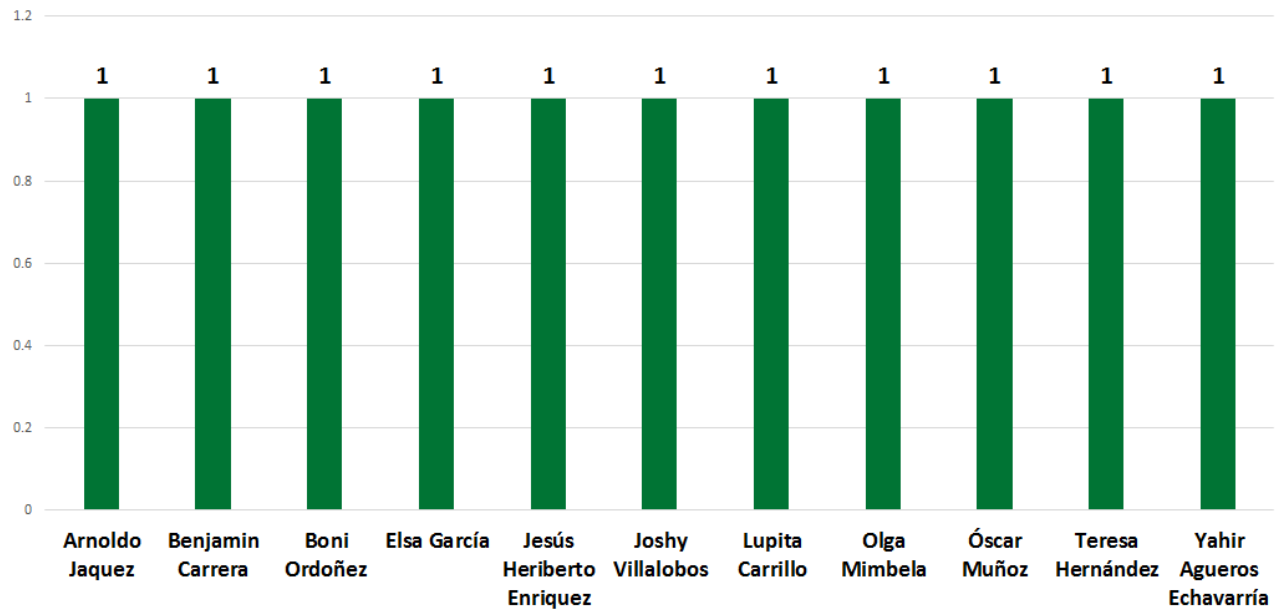

INSTITUTO ESTATAL ELECTORAL
CHIHUAHUA

TOTAL DE MENCIONES EN PERIÓDICOS IMPRESOS CANDIDATOS A SÍNDICO

Candidatos y candidatas a síndico con apenas una mención en medios digitales