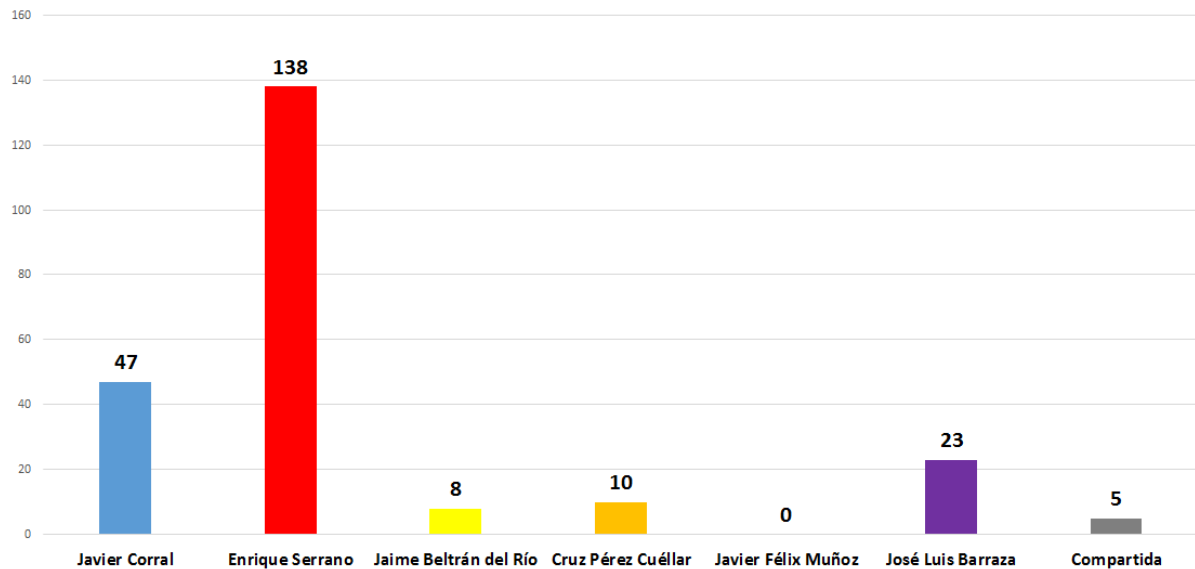

Segundo a Segundo

Vivir en Juárez

INSTITUTO ESTATAL ELECTORAL
CHIHUAHUA

TOTAL DE MENCIONES EN PERIÓDICOS DIGITALES CANDIDATOS A GOBERNADOR

Puente Libre.com.mx

Vivir en Chihuahua

INSTITUTO ESTATAL ELECTORAL
CHIHUAHUA