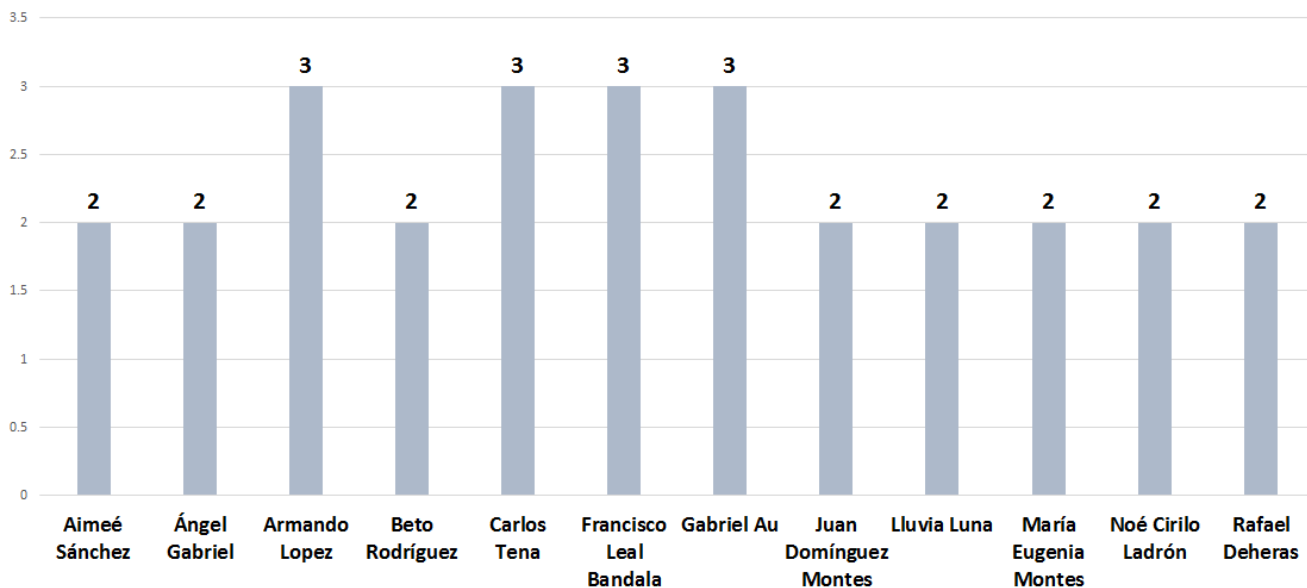

Candidatos y candidatas a alcaldes con menciones menores a cinco en medios digitales