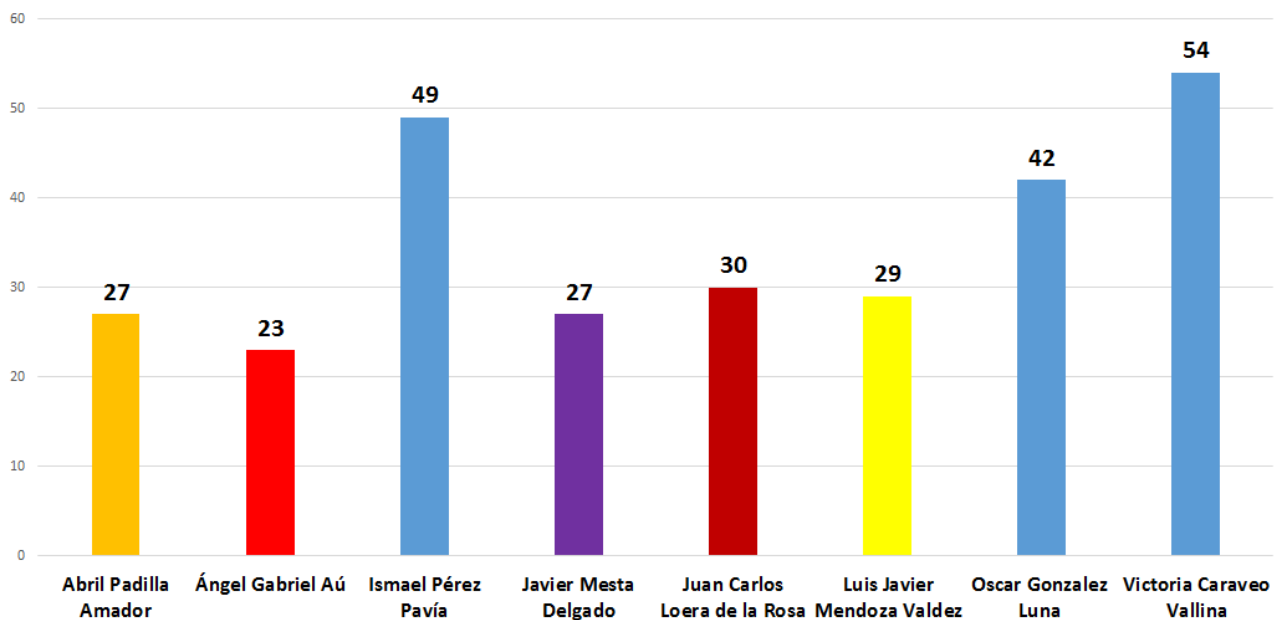

Candidatos y candidatas con mediana cobertura en medios impresos /
campañas ayuntamiento