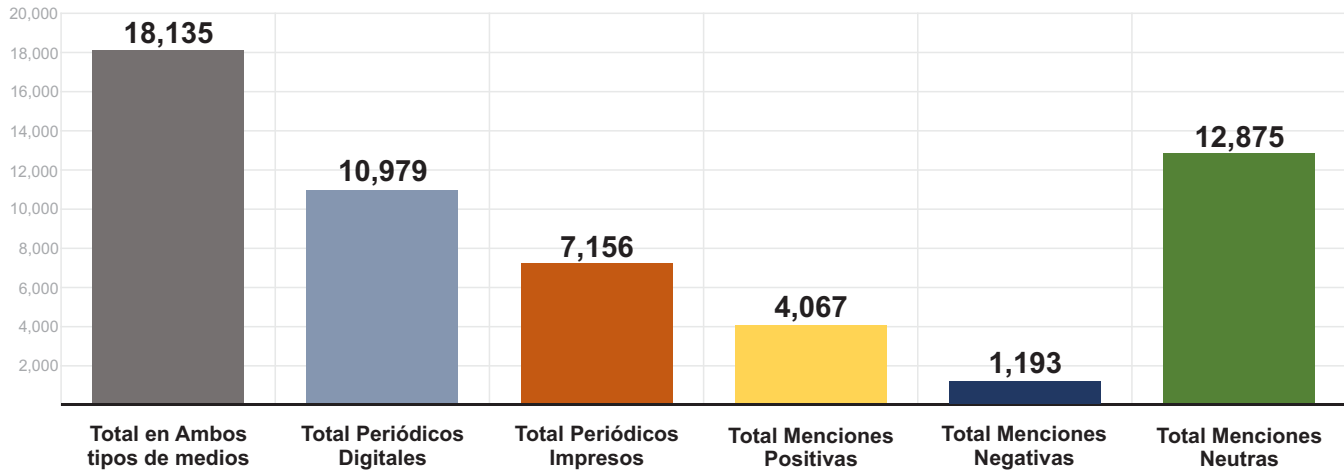

INSTITUTO ESTATAL ELECTORAL
CHIHUAHUA

ÍNDICE

NÚMERO DE MENCIONES TOTALES REGISTRADAS	3
NÚMERO DE MENCIONES TOTALES POR CARGO	4
NÚMERO DE MENCIONES TOTALES POR CANDIDATO A GOBERNADOR ...	5
TOTAL DE VALORACIONES POR CANDIDATO A GOBERNADOR	6
TOTAL DE MENCIONES Y VALORACIÓN POR TIPO DE MEDIO CANDIDATO A GOBERNADOR	7
TOTAL DE MENCIONES Y VALORACIÓN CANDIDATOS A AYUNTAMIENTO, DIPUTADO Y SÍNDICO	8
TOTAL DE MENCIONES Y VALORACIÓN CANDIDATOS A AYUNTAMIENTO	9
TOTAL DE MENCIONES Y VALORACIÓN CANDIDATOS A DIPUTADO	10
TOTAL DE MENCIONES Y VALORACIÓN CANDIDATOS A SÍNDICO	11

INSTITUTO ESTATAL ELECTORAL
CHIHUAHUA

NÚMERO DE MENCIONES TOTALES REGISTRADAS

- Total en Ambos tipos de medios
- Total Periódicos Digitales
- Total Periódicos Impresos
- Total Menciones Positivas
- Total Menciones Negativas
- Total Menciones Neutras

INSTITUTO ESTATAL ELECTORAL
CHIHUAHUA

NÚMERO DE MENCIONES TOTALES POR CARGO

● Total Menciones para Gobernador ● Total Menciones para Ayuntamiento ● Total Menciones para Diputado ● Total Menciones para Síndico