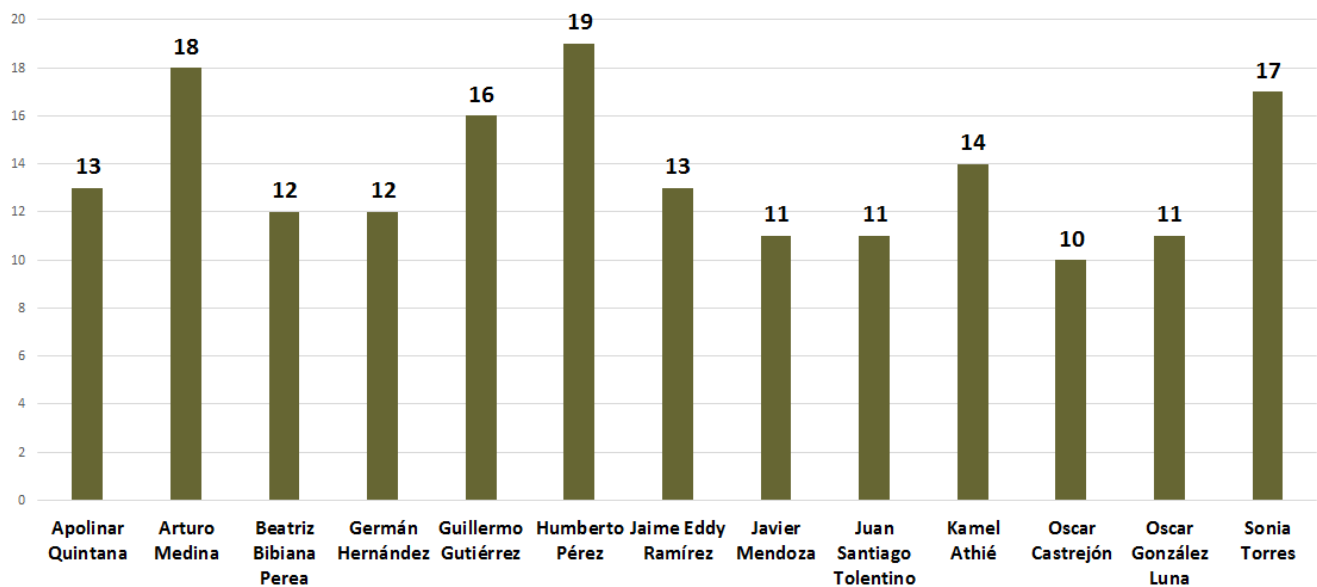

Candidatos y candidatas a alcaldes con menos de 20 menciones en medios digitales