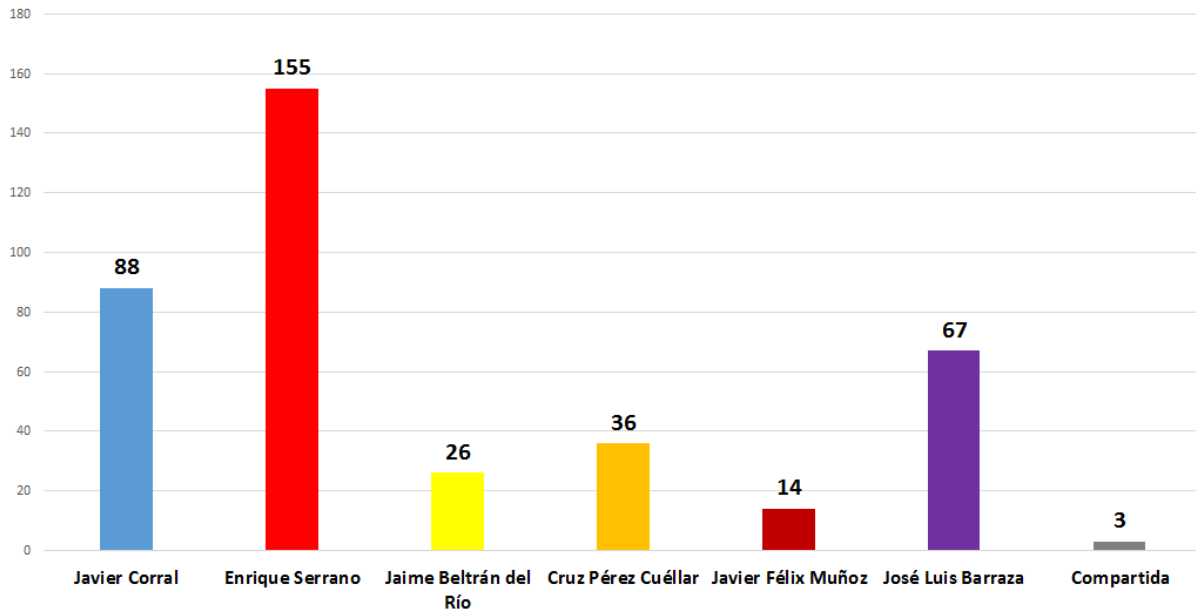

INSTITUTO ESTATAL ELECTORAL
CHIHUAHUA

TOTAL DE MENCIONES EN PERIÓDICOS DIGITALES CANDIDATOS A GOBERNADOR

Omnia