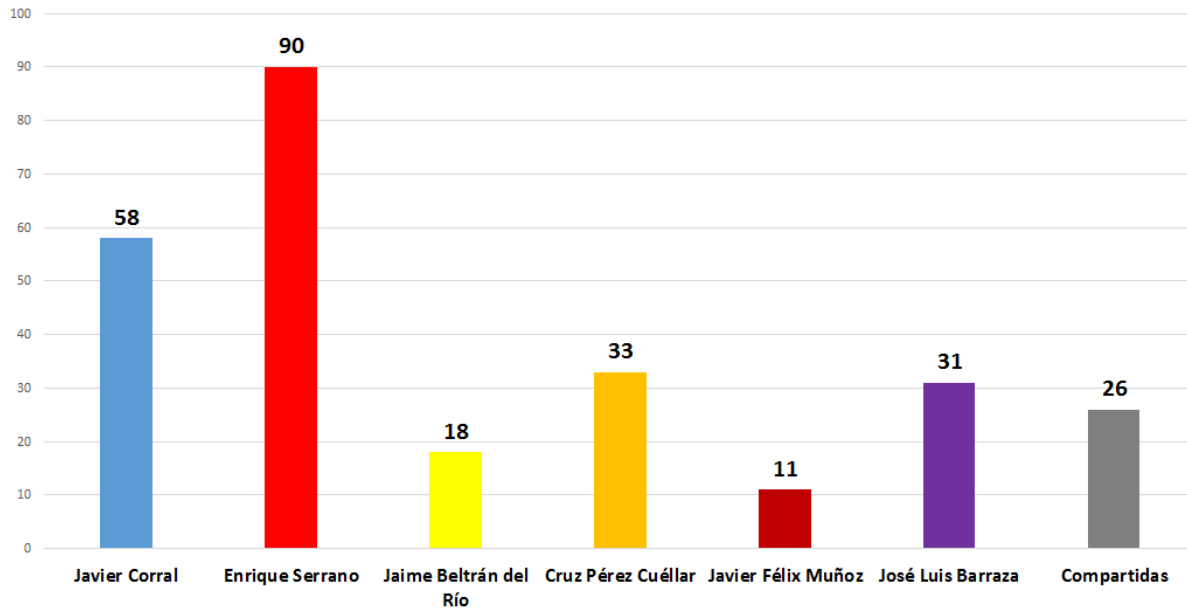

INSTITUTO ESTATAL ELECTORAL
CHIHUAHUA

TOTAL DE MENCIONES EN PERIÓDICOS IMPRESOS CANDIDATOS A GOBERNADOR

El Mexicano