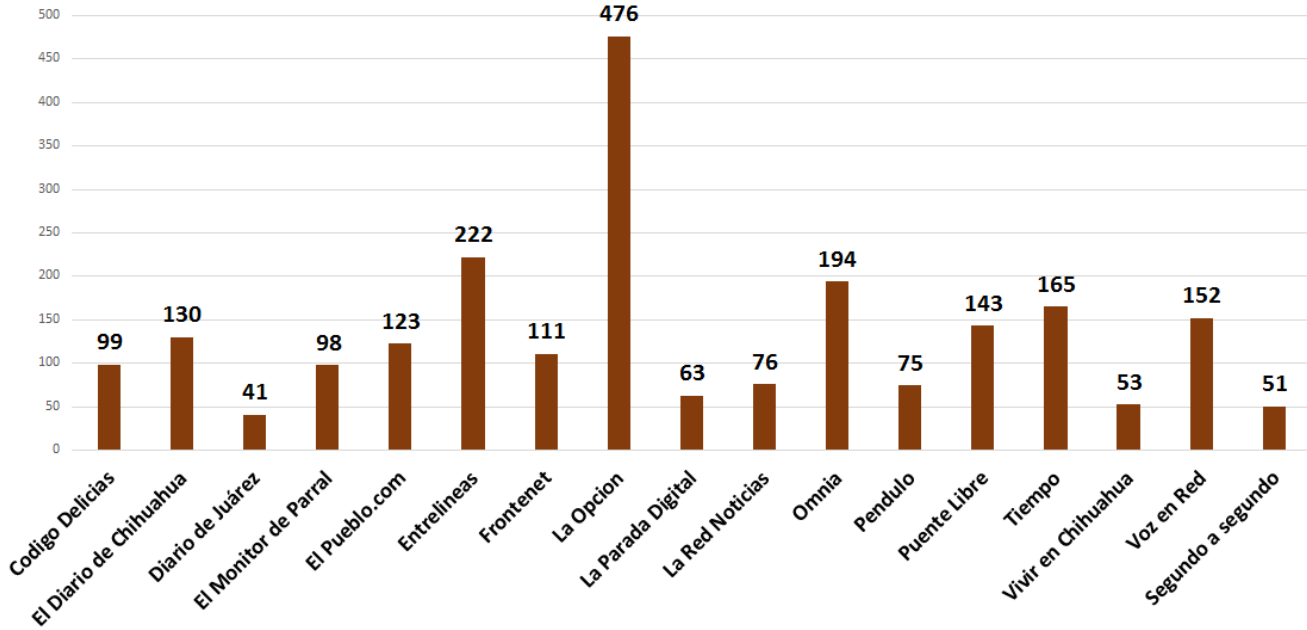

Candidatos y candidatas a alcaldes con menos de 20 menciones en medios digitales

INSTITUTO ESTATAL ELECTORAL
CHIHUAHUA

TOTAL DE MENCIONES EN PERIÓDICOS DIGITALES CANDIDATOS A AYUNTAMIENTO

Candidatos y candidatas a alcaldes con menos de 50 menciones en medios digitales

Candidatos y candidatas a alcaldes con mas menciones en medios digitales

INSTITUTO ESTATAL ELECTORAL
CHIHUAHUA

TOTAL DE MENCIONES EN PERIÓDICOS DIGITALES CANDIDATOS A AYUNTAMIENTO

Medios digitales que registraron mayor cobertura / campañas ayuntamientos

Medios digitales con mediana cobertura campañas ayuntamiento

INSTITUTO ESTATAL ELECTORAL
CHIHUAHUA

TOTAL DE MENCIONES EN PERIÓDICOS DIGITALES CANDIDATOS A DIPUTADO

Candidatos y candidatas a diputado con una sola mención en medios digitales