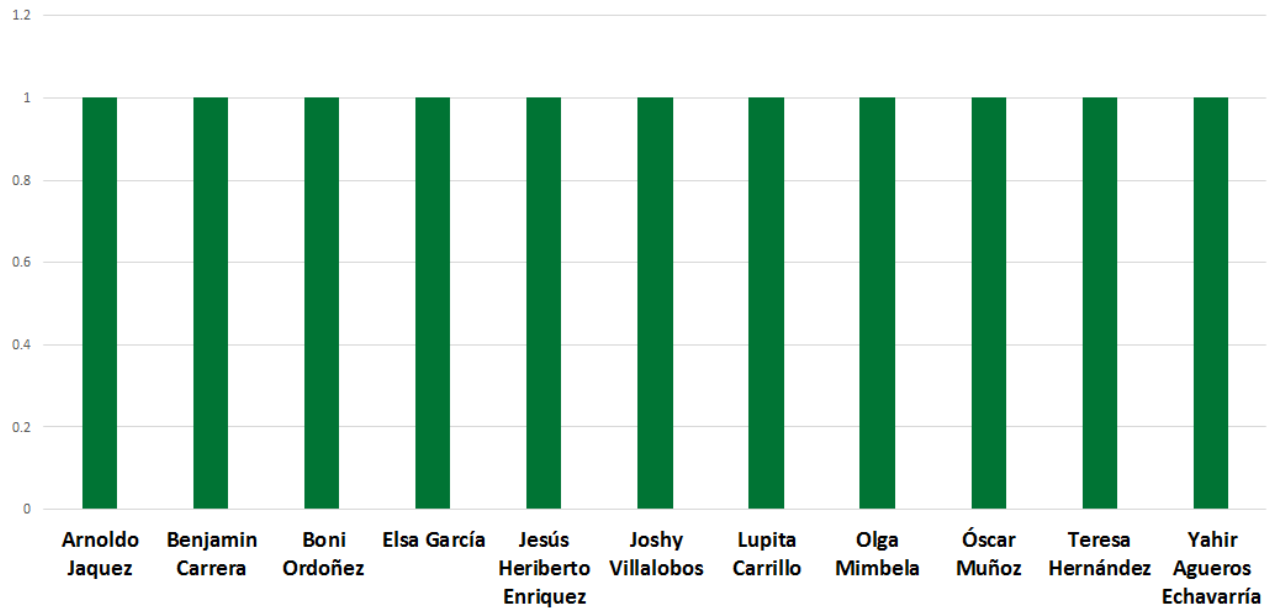

INSTITUTO ESTATAL ELECTORAL
CHIHUAHUA

TOTAL DE MENCIONES EN PERIÓDICOS DIGITALES CANDIDATOS A SÍNDICO

Candidatos y candidatas a síndico con apenas una mención en medios digitales