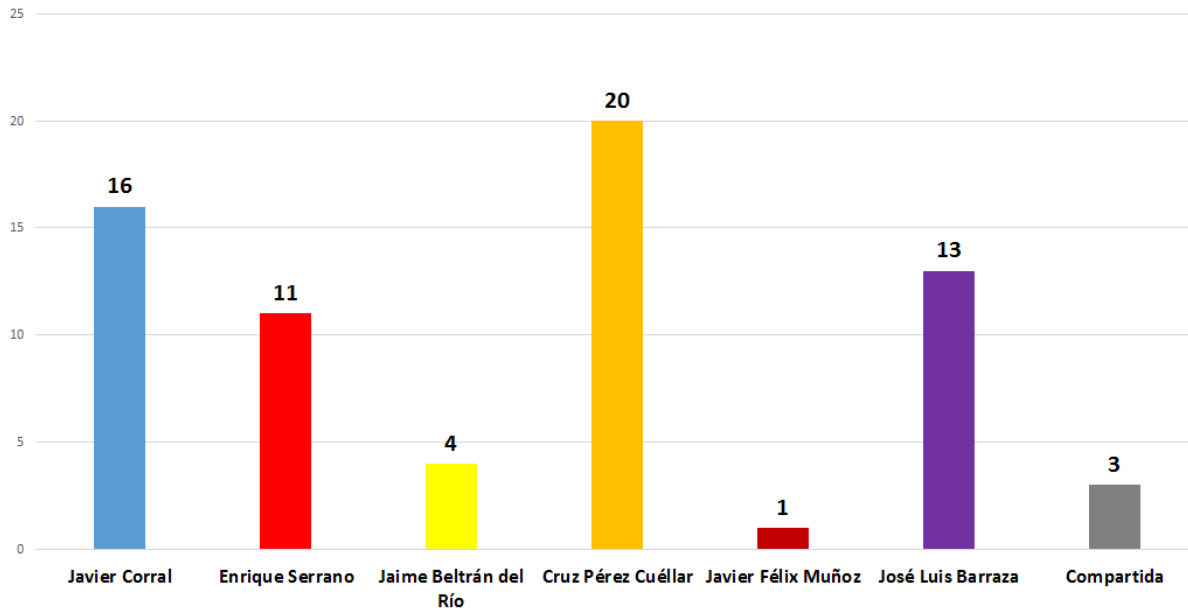

INSTITUTO ESTATAL ELECTORAL
CHIHUAHUA

TOTAL DE MENCIONES EN PERIÓDICOS DIGITALES CANDIDATOS A GOBERNADOR

Segundo a Segundo