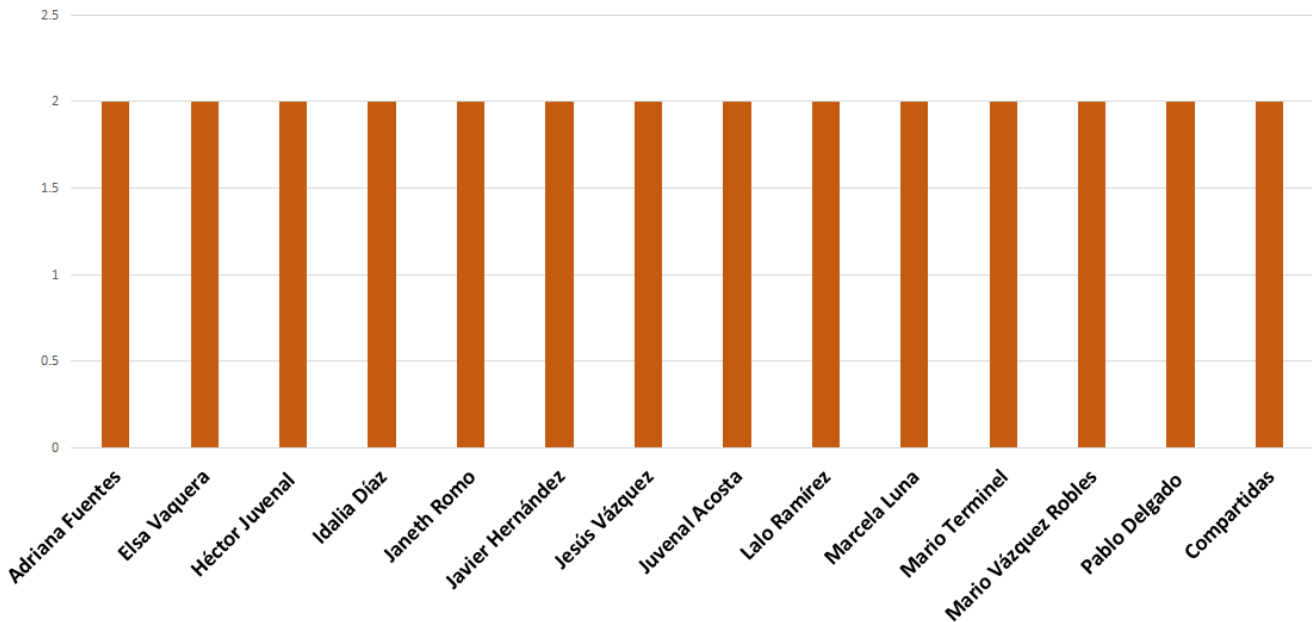

Candidatos y candidatas a alcaldes con mas menciones en medios digitales

INSTITUTO ESTATAL ELECTORAL
CHIHUAHUA

TOTAL DE MENCIONES EN PERIÓDICOS DIGITALES CANDIDATOS A AYUNTAMIENTO

Medios digitales que registraron mayor cobertura / campañas ayuntamientos

Medios digitales con mediana cobertura campañas ayuntamiento

INSTITUTO ESTATAL ELECTORAL
CHIHUAHUA

TOTAL DE MENCIONES EN PERIÓDICOS DIGITALES CANDIDATOS A DIPUTADO

Candidatos y candidatas a diputado con una sola mención en medios digitales

Candidatos y candidatas a diputado con dos menciones en medios digitales

INSTITUTO ESTATAL ELECTORAL
CHIHUAHUA

TOTAL DE MENCIONES EN PERIÓDICOS DIGITALES CANDIDATOS A DIPUTADO

Candidatos y candidatas a diputado con 3,4 y 5 menciones en medios digitales