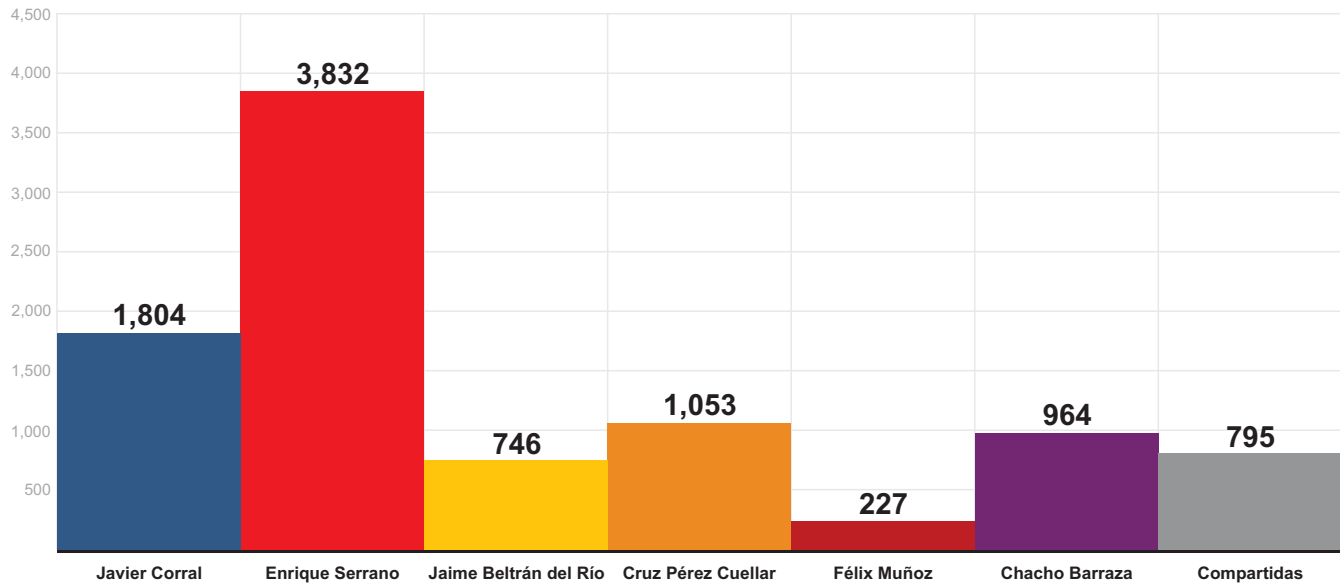

INSTITUTO ESTATAL ELECTORAL
CHIHUAHUA

NÚMERO DE MENCIONES TOTALES POR CANDIDATO A GOBERNADOR