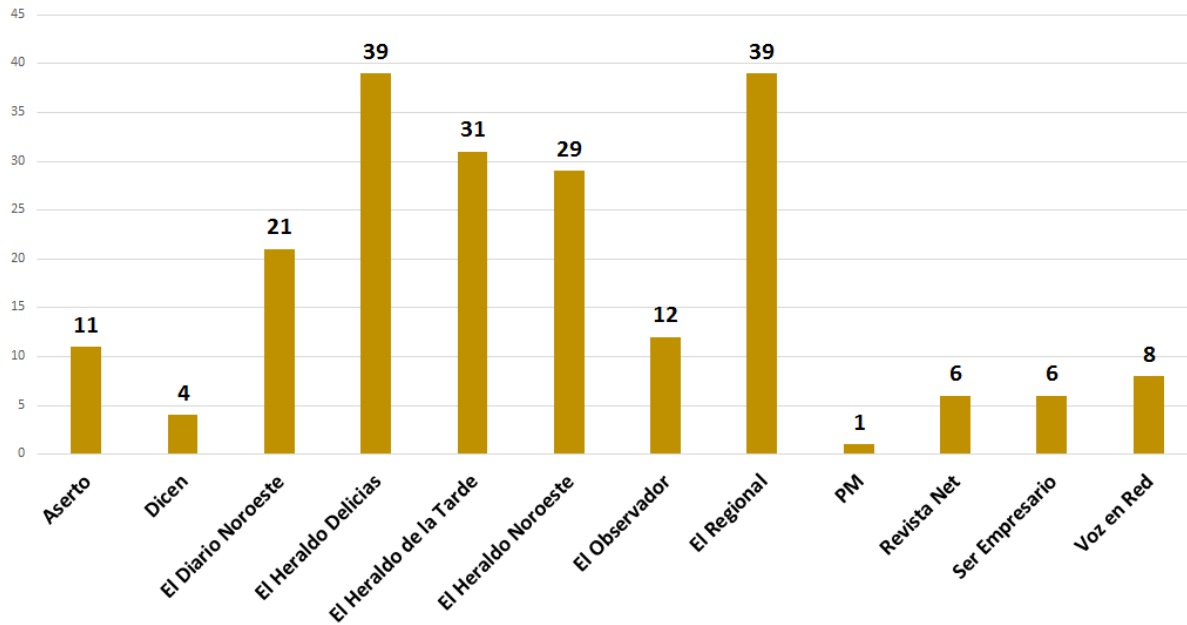

INSTITUTO ESTATAL ELECTORAL
CHIHUAHUA

TOTAL DE MENCIONES EN PERIÓDICOS IMPRESOS CANDIDATOS A GOBERNADOR

Otros medios impresos / campaña gobernador