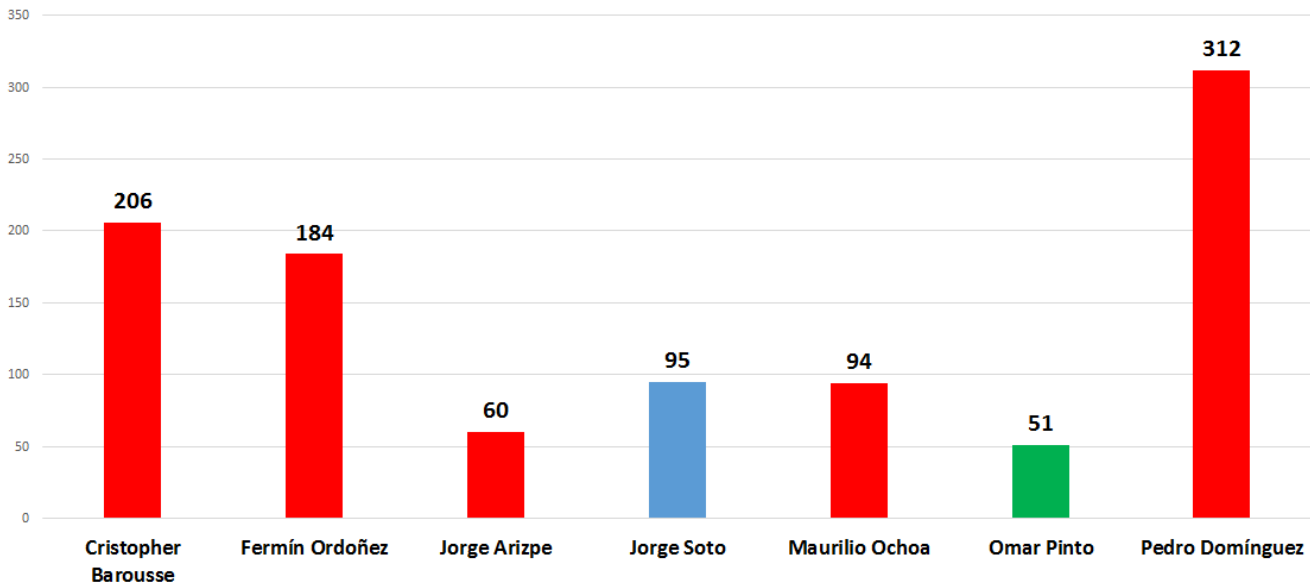

Candidatos y candidatas a diputado con menos de 50 menciones en medios digitales

INSTITUTO ESTATAL ELECTORAL
CHIHUAHUA

TOTAL DE MENCIONES EN PERIÓDICOS DIGITALES CANDIDATOS A DIPUTADO

Candidatos y candidatas a diputado con mayor número de menciones en medios digitales