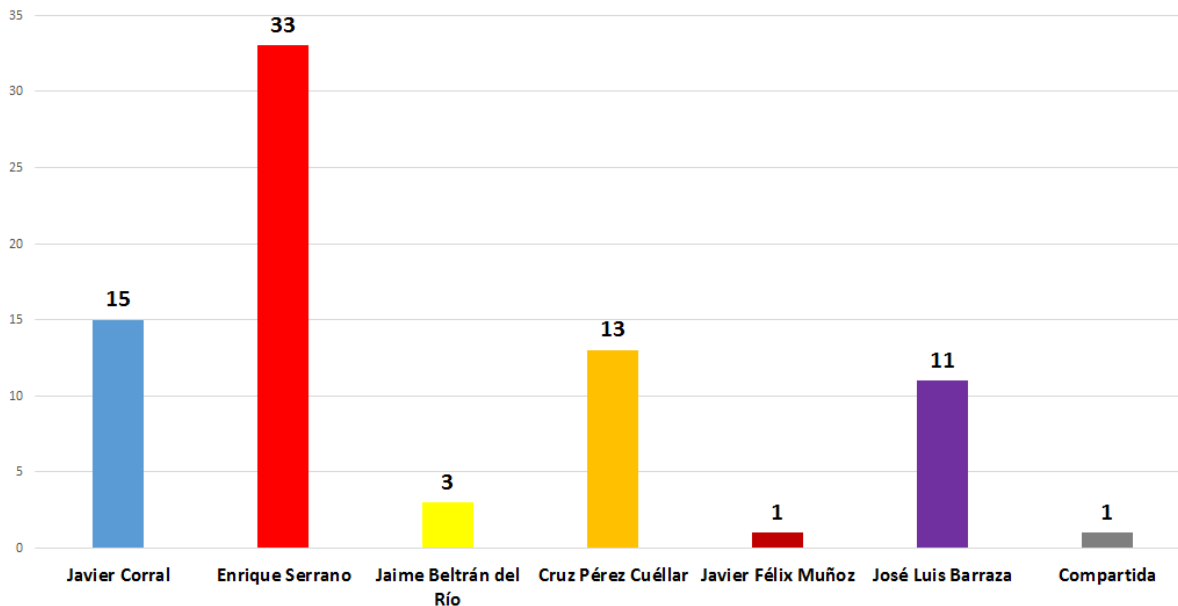

Omnia

La Red Noticias

INSTITUTO ESTATAL ELECTORAL
CHIHUAHUA

TOTAL DE MENCIONES EN PERIÓDICOS DIGITALES CANDIDATOS A GOBERNADOR

Nuestra Opinión

Nota Juárez

INSTITUTO ESTATAL ELECTORAL
CHIHUAHUA

TOTAL DE MENCIONES EN PERIÓDICOS DIGITALES CANDIDATOS A GOBERNADOR