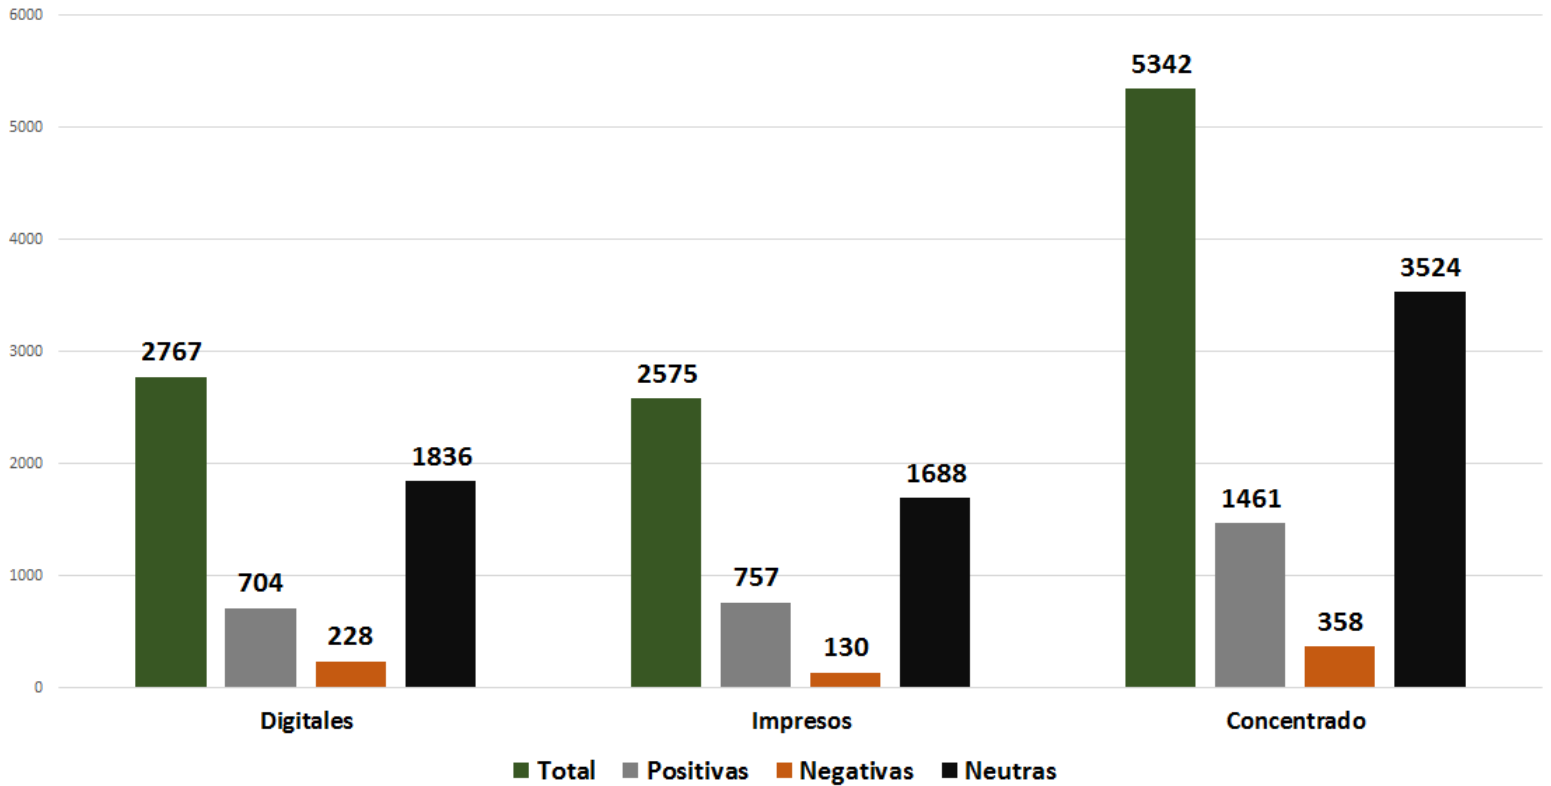

INSTITUTO ESTATAL ELECTORAL
CHIHUAHUA

TOTAL DE MENCIONES Y VALORACIÓN CANDIDATOS A AYUNTAMIENTO, DIPUTADO Y SÍNDICO

INSTITUTO ESTATAL ELECTORAL
CHIHUAHUA

TOTAL DE MENCIONES Y VALORACIÓN CANDIDATOS A AYUNTAMIENTO

INSTITUTO ESTATAL ELECTORAL
CHIHUAHUA

TOTAL DE MENCIONES Y VALORACIÓN CANDIDATOS A DIPUTADO

INSTITUTO ESTATAL ELECTORAL
CHIHUAHUA

TOTAL DE MENCIONES Y VALORACIÓN CANDIDATOS A SÍNDICO

INSTITUTO ESTATAL ELECTORAL
CHIHUAHUA