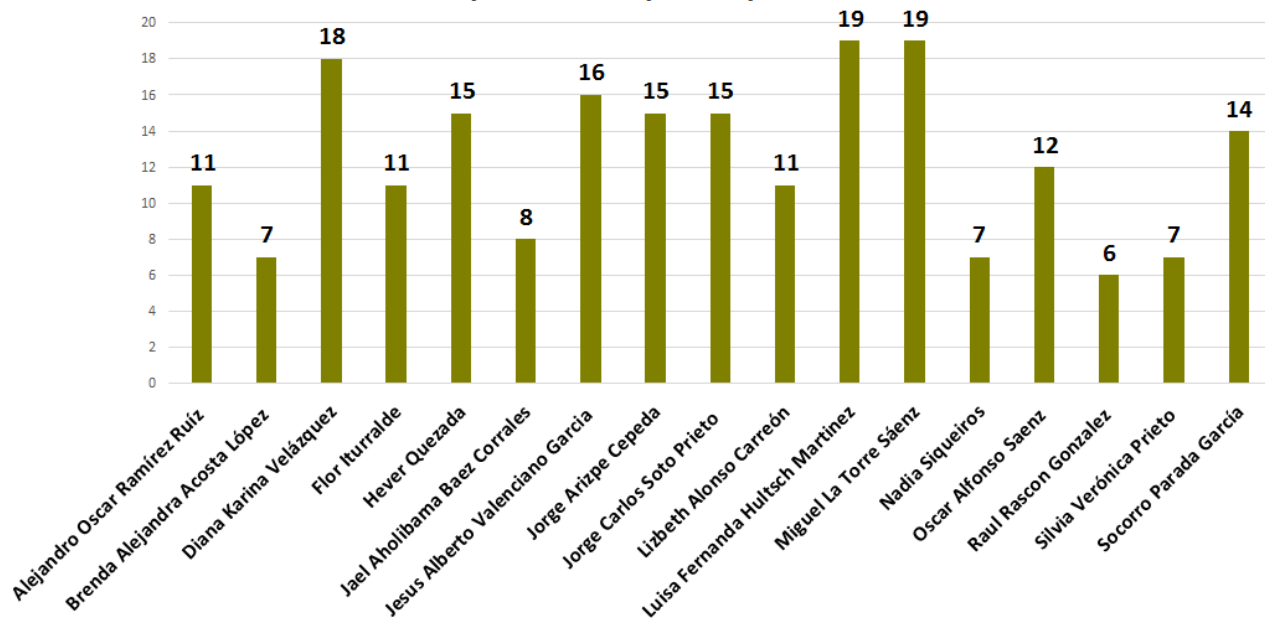

Candidatos y candidatas con menos de veinte menciones en medios impresos / campaña diputados