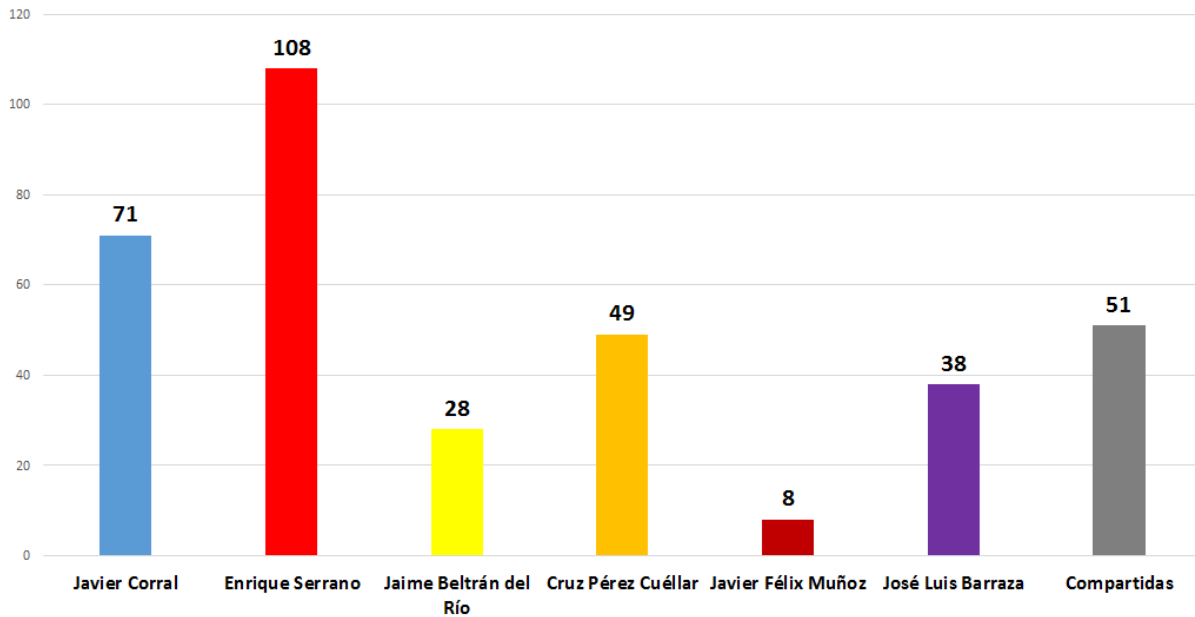

Norte de Cd. Juárez

El Pueblo

INSTITUTO ESTATAL ELECTORAL
CHIHUAHUA

TOTAL DE MENCIONES EN PERIÓDICOS IMPRESOS CANDIDATOS A GOBERNADOR

Juárez Hoy

La Crónica

INSTITUTO ESTATAL ELECTORAL
CHIHUAHUA

TOTAL DE MENCIONES EN PERIÓDICOS IMPRESOS CANDIDATOS A GOBERNADOR