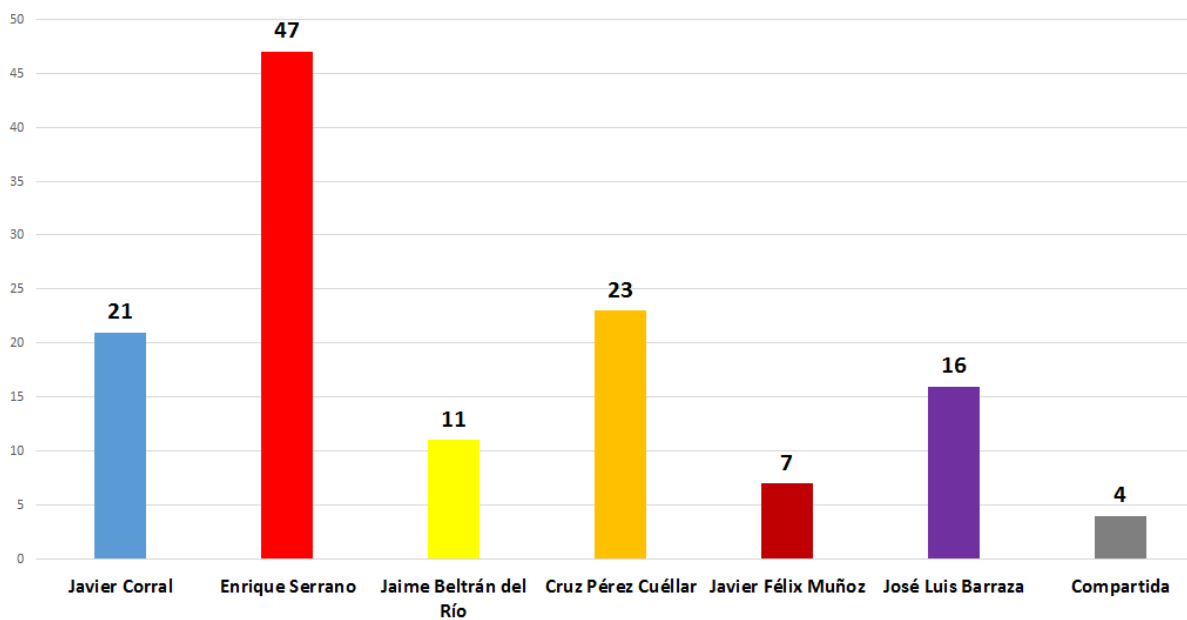

INSTITUTO ESTATAL ELECTORAL
CHIHUAHUA

TOTAL DE MENCIONES EN PERIÓDICOS DIGITALES CANDIDATOS A GOBERNADOR

El Pueblo.com

El Puntero