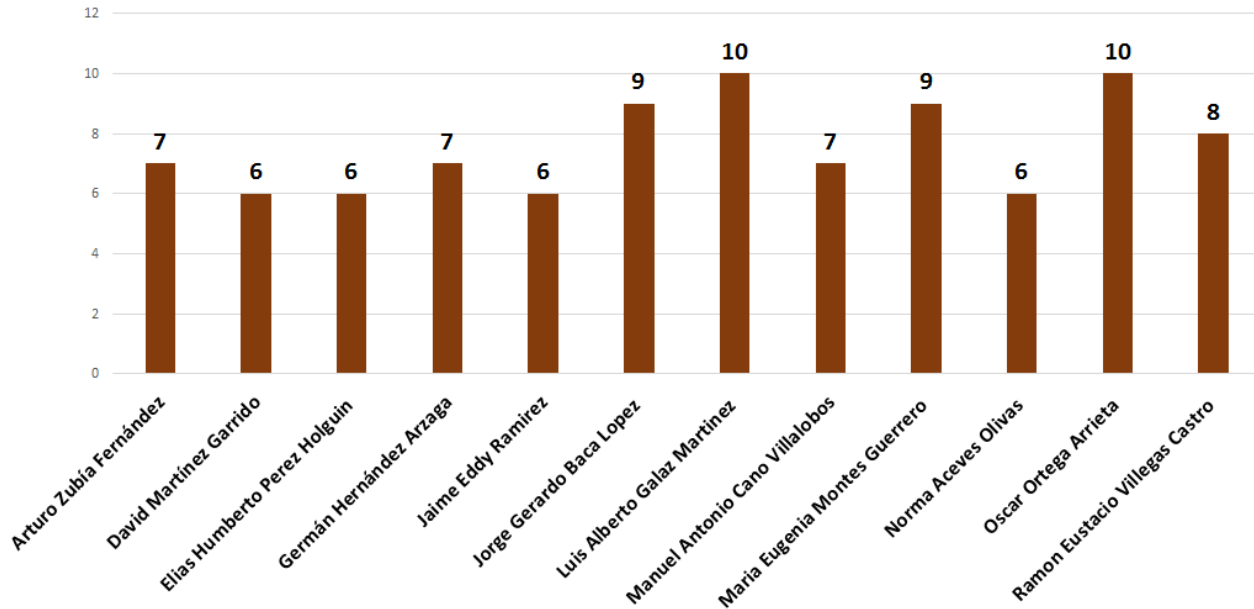

Norte de Cd. Juárez

El Pueblo

INSTITUTO ESTATAL ELECTORAL
CHIHUAHUA

TOTAL DE MENCIONES EN PERIÓDICOS IMPRESOS CANDIDATOS A GOBERNADOR

Juárez Hoy

La Crónica

INSTITUTO ESTATAL ELECTORAL
CHIHUAHUA

TOTAL DE MENCIONES EN PERIÓDICOS IMPRESOS CANDIDATOS A GOBERNADOR

Otros medios impresos / campaña gobernador

INSTITUTO ESTATAL ELECTORAL
CHIHUAHUA

TOTAL DE MENCIONES EN PERIÓDICOS IMPRESOS CANDIDATOS A AYUNTAMIENTO

Candidatos y candidatas con diez o menos menciones en medios impresos / campañas ayuntamiento