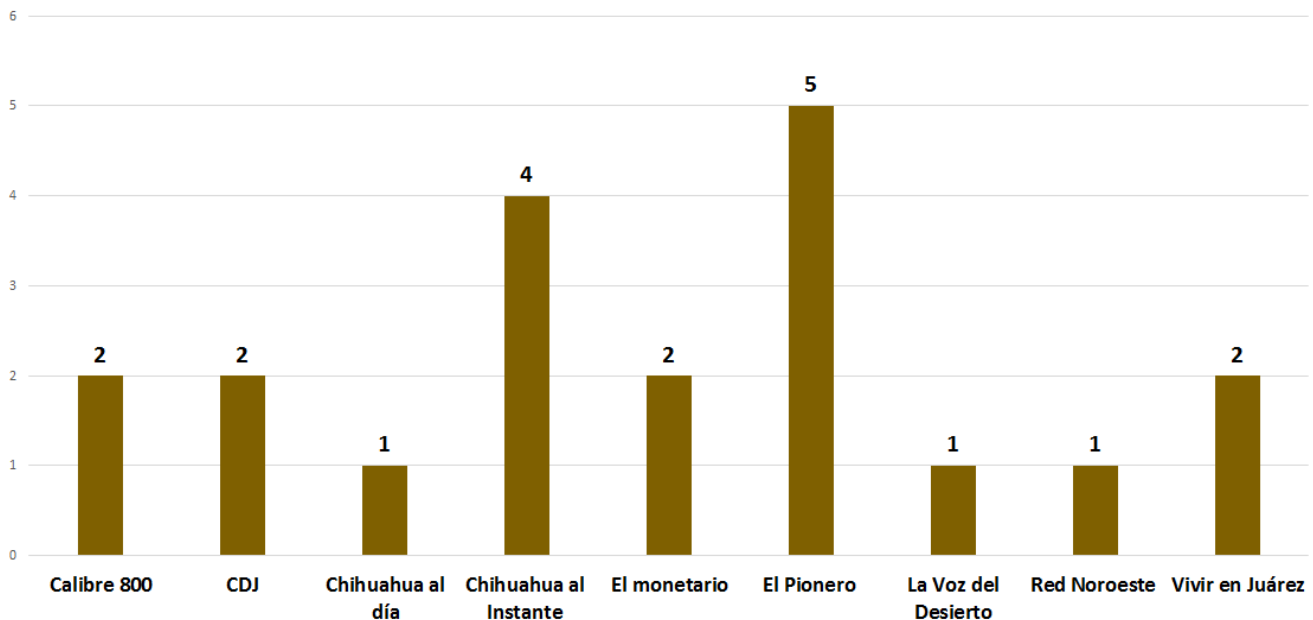

Medios de comunicación digitales con escasa cobertura / campañas diputados