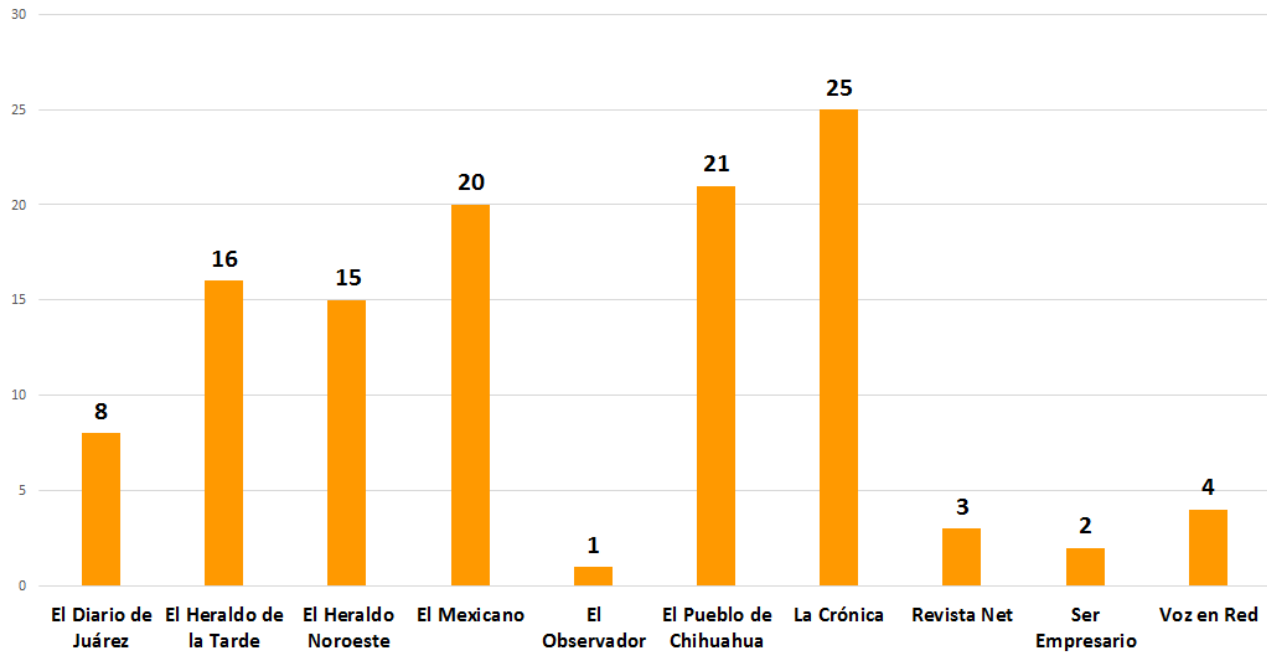

INSTITUTO ESTATAL ELECTORAL
CHIHUAHUA

TOTAL DE MENCIONES EN PERIÓDICOS IMPRESOS CANDIDATOS A DIPUTADO

Medios impresos con mediana cobertura / campaña diputados