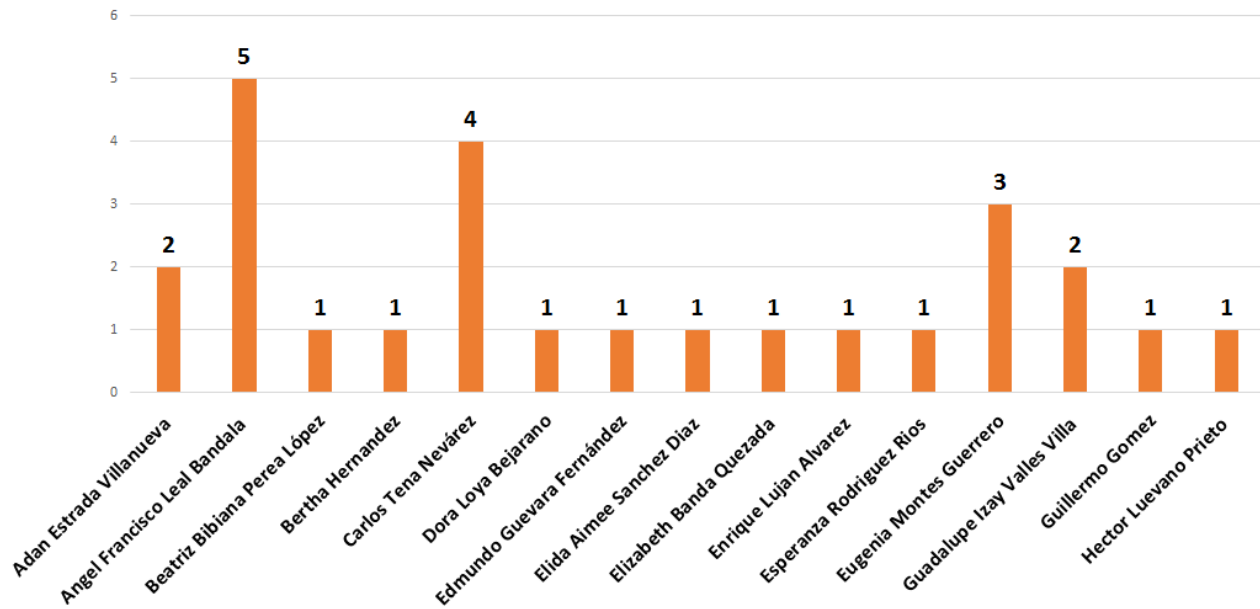

Candidatos y candidatas con cinco o menos menciones en medios impresos / campañas ayuntamiento

INSTITUTO ESTATAL ELECTORAL
CHIHUAHUA

TOTAL DE MENCIONES EN PERIÓDICOS IMPRESOS CANDIDATOS A AYUNTAMIENTO

Candidatos y candidatas con cinco o menos menciones en medios
impresos / campañas ayuntamiento