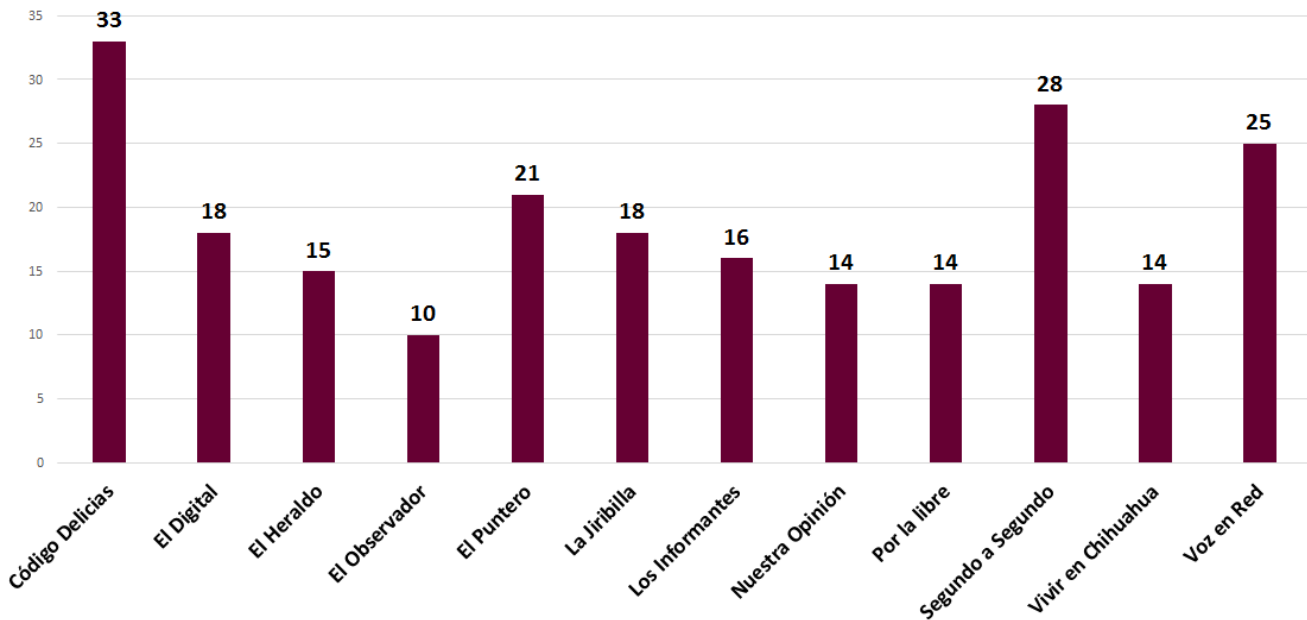

Medios de comunicación digitales con mediana cobertura / campañas diputados