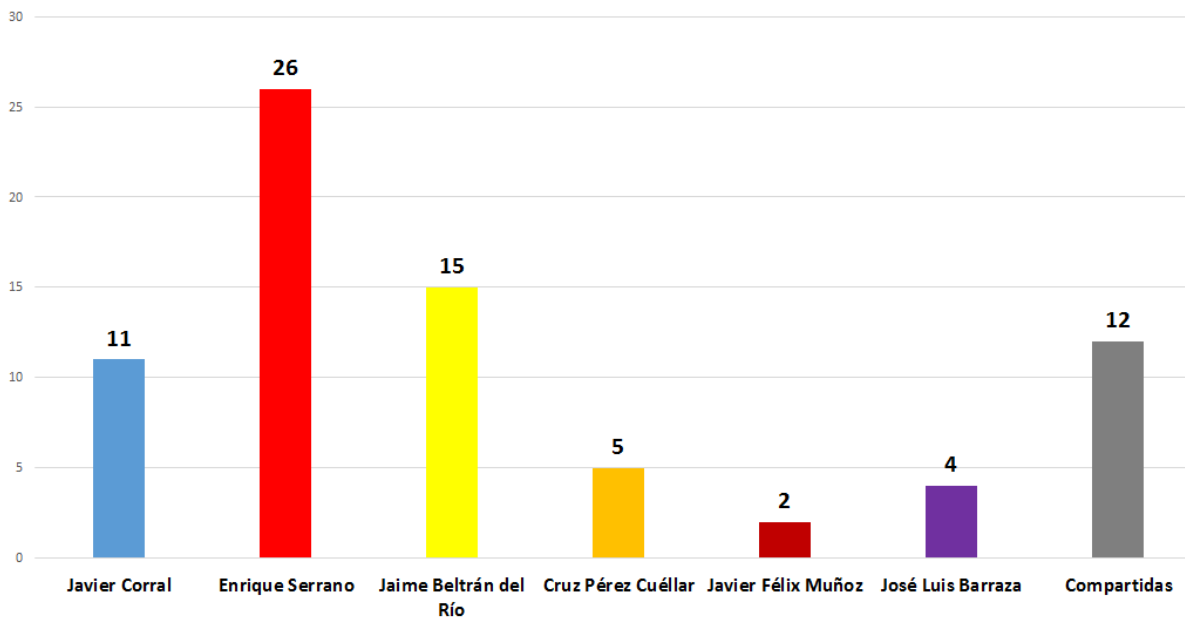

INSTITUTO ESTATAL ELECTORAL
CHIHUAHUA

PERIÓDICOS IMPRESOS

ELECCIÓN
2016

INSTITUTO ESTATAL ELECTORAL
CHIHUAHUA

TOTAL DE MENCIONES EN PERIÓDICOS IMPRESOS CANDIDATOS A GOBERNADOR

El Diario de Chihuahua

El Diario de Delicias