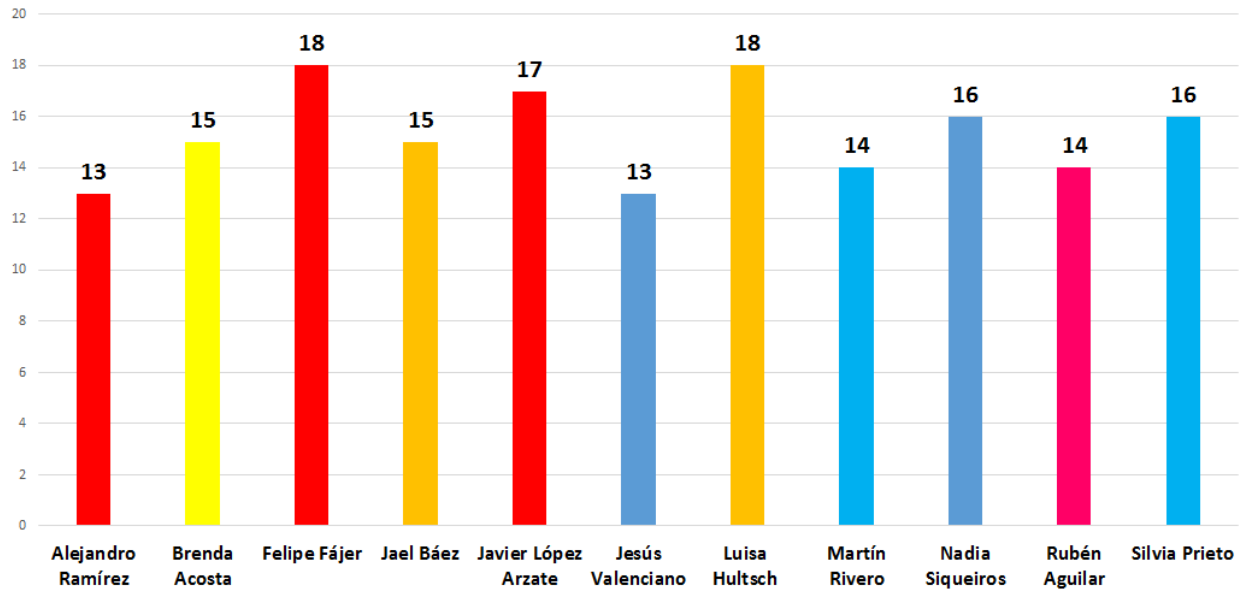

Candidatos y candidatas a diputado con hasta 10 menciones en medios digitales

INSTITUTO ESTATAL ELECTORAL
CHIHUAHUA

TOTAL DE MENCIONES EN PERIÓDICOS DIGITALES CANDIDATOS A DIPUTADO

Candidatos y candidatas a diputado con menos de 20 menciones en medios digitales