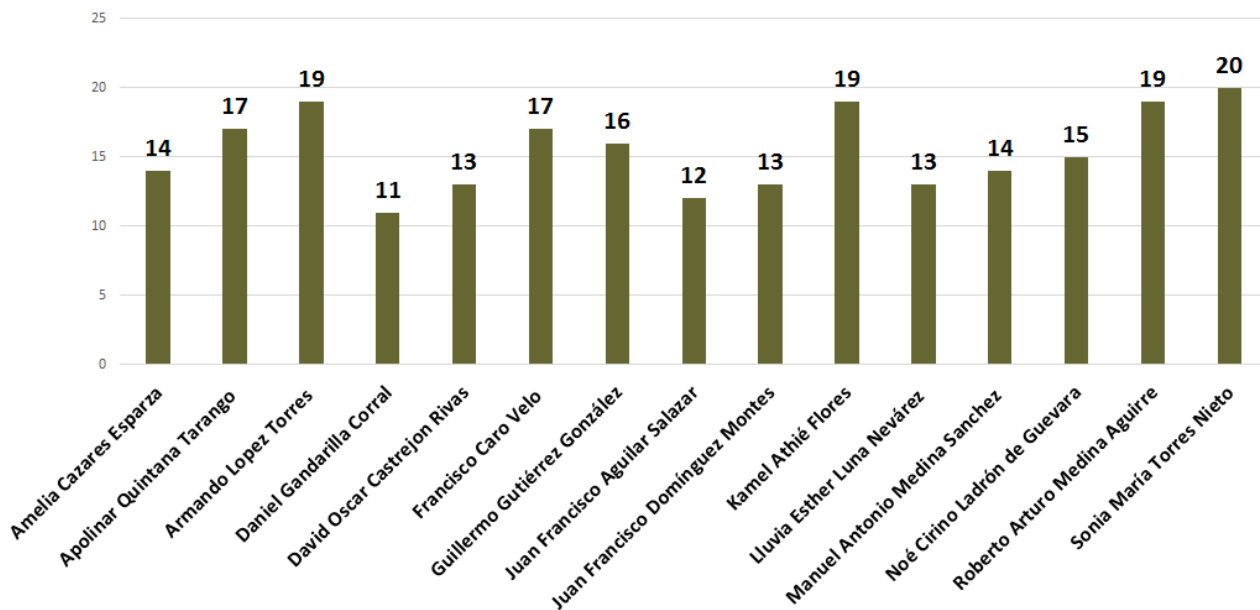

Candidatos y candidatas con más de 10 y hasta 20 menciones en medios
impresos / campañas ayuntamiento