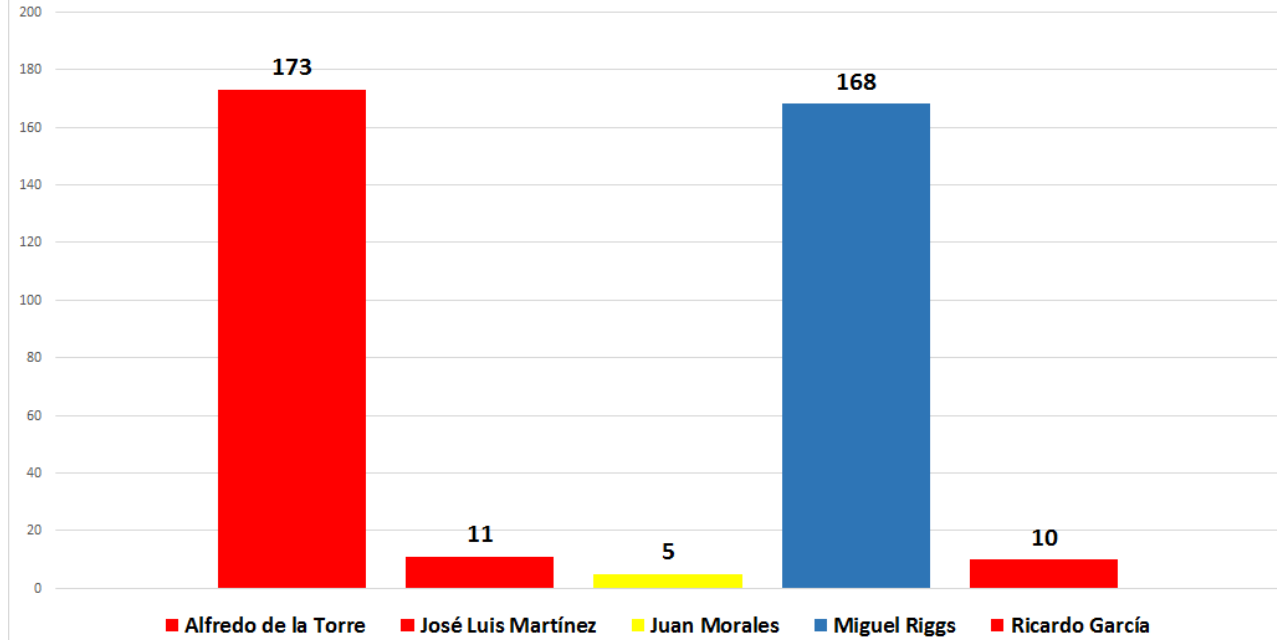

INSTITUTO ESTATAL ELECTORAL
CHIHUAHUA

TOTAL DE MENCIONES EN PERIÓDICOS IMPRESOS CANDIDATOS A SÍNDICO

Candidatos a síndico con mayor número de menciones en medios digitales