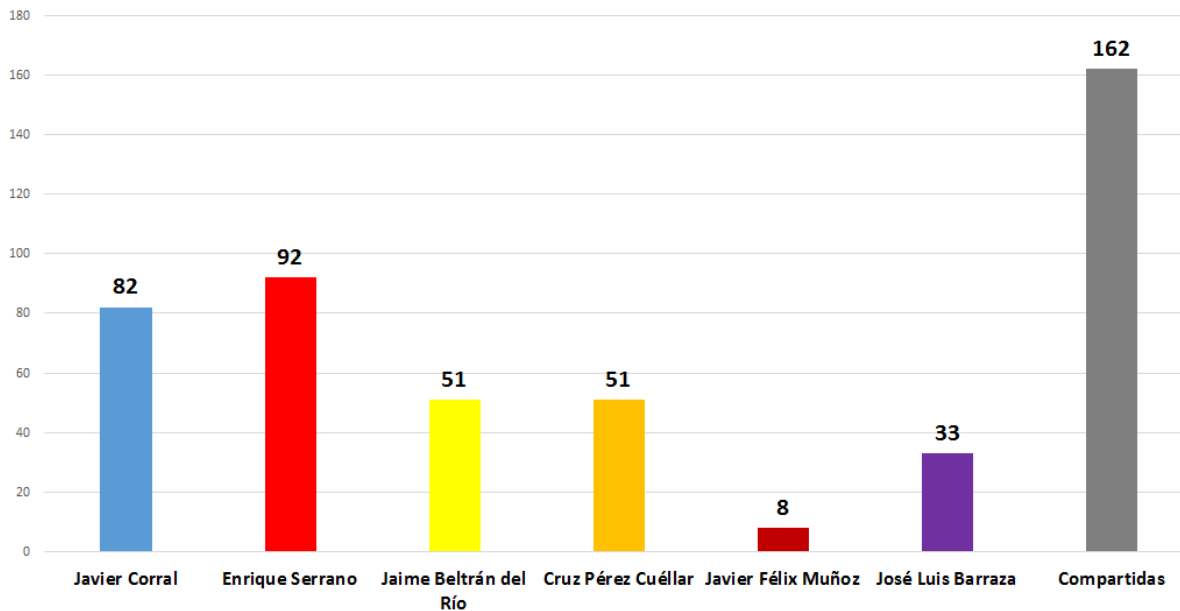

INSTITUTO ESTATAL ELECTORAL
CHIHUAHUA

PERIÓDICOS IMPRESOS

ELECCIÓN
2016

INSTITUTO ESTATAL ELECTORAL
CHIHUAHUA

TOTAL DE MENCIONES EN PERIÓDICOS IMPRESOS CANDIDATOS A GOBERNADOR

El Diario de Chihuahua

El Diario de Delicias