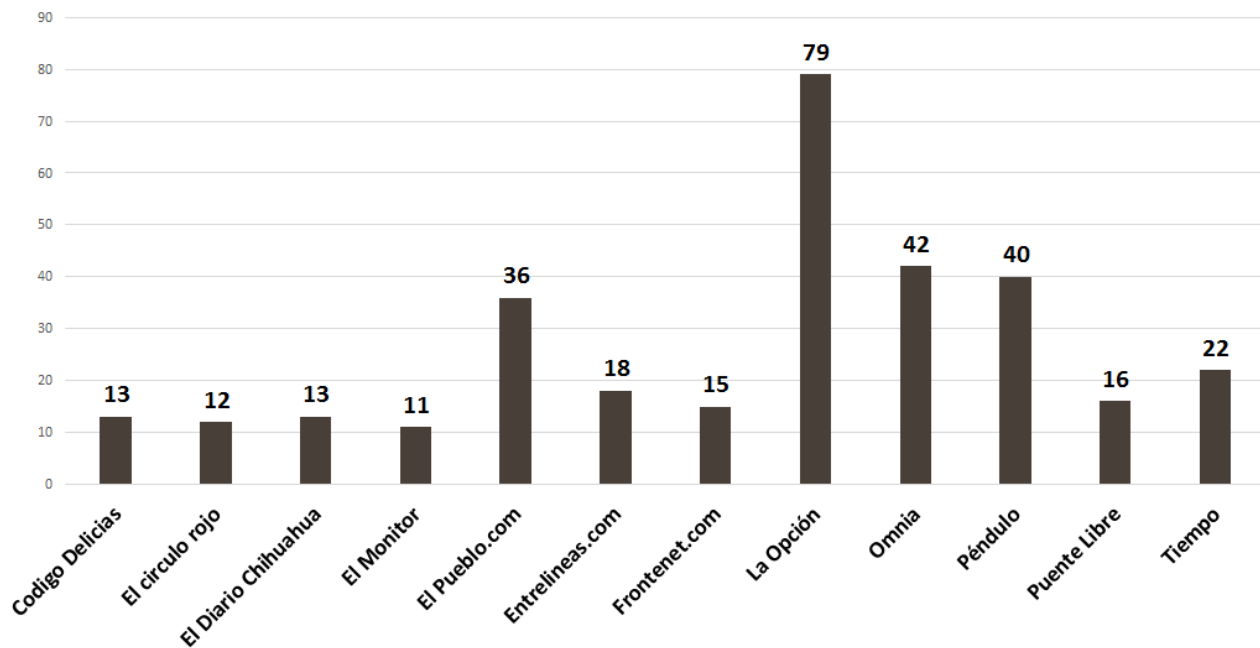

INSTITUTO ESTATAL ELECTORAL
CHIHUAHUA

TOTAL DE MENCIONES EN PERIÓDICOS DIGITALES CANDIDATOS A SÍNDICO

Candidatos y candidatas a síndico con apenas una mención en medios digitales

Candidatos y candidatas a síndico con apenas dos menciones en medios digitales

INSTITUTO ESTATAL ELECTORAL
CHIHUAHUA

TOTAL DE MENCIONES EN PERIÓDICOS DIGITALES CANDIDATOS A SÍNDICO

Candidatos a síndico con mayor número de menciones en medios digitales

Medios digitales con escasa cobertura / campañas síndico

INSTITUTO ESTATAL ELECTORAL
CHIHUAHUA

TOTAL DE MENCIONES EN PERIÓDICOS DIGITALES CANDIDATOS A SÍNDICO

Medios digitales con menos de 10 menciones / campaña síndico

Medios digitales con mayor cobertura / campañas síndico