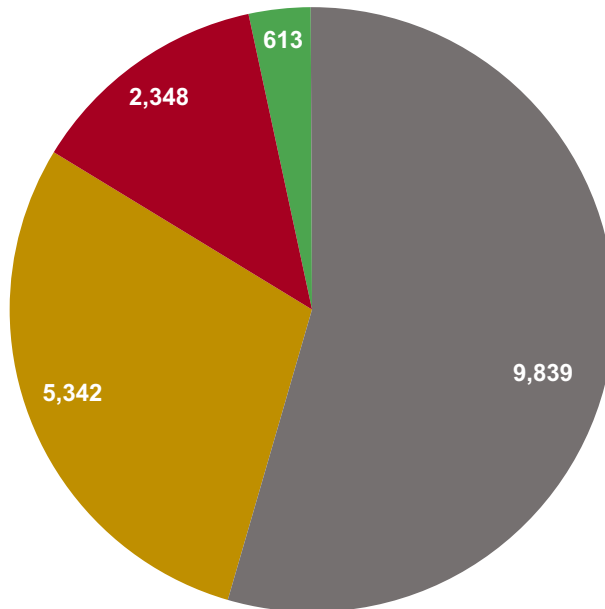

INSTITUTO ESTATAL ELECTORAL
CHIHUAHUA

ÍNDICE

NÚMERO DE MENCIONES TOTALES REGISTRADAS	3
NÚMERO DE MENCIONES TOTALES POR CARGO	4
NÚMERO DE MENCIONES TOTALES POR CANDIDATO A GOBERNADOR ...	5
TOTAL DE VALORACIONES POR CANDIDATO A GOBERNADOR	6
TOTAL DE MENCIONES Y VALORACIÓN POR TIPO DE MEDIO CANDIDATO A GOBERNADOR	7
TOTAL DE MENCIONES Y VALORACIÓN CANDIDATOS A AYUNTAMIENTO, DIPUTADO Y SÍNDICO	8
TOTAL DE MENCIONES Y VALORACIÓN CANDIDATOS A AYUNTAMIENTO	9
TOTAL DE MENCIONES Y VALORACIÓN CANDIDATOS A DIPUTADO	10
TOTAL DE MENCIONES Y VALORACIÓN CANDIDATOS A SÍNDICO	11

INSTITUTO ESTATAL ELECTORAL
CHIHUAHUA

NÚMERO DE MENCIONES TOTALES REGISTRADAS

- Total en Ambos tipos de medios
- Total Periódicos Digitales
- Total Periódicos Impresos
- Total Menciones Positivas
- Total Menciones Negativas
- Total Menciones Neutras

INSTITUTO ESTATAL ELECTORAL
CHIHUAHUA

NÚMERO DE MENCIONES TOTALES POR CARGO

● Total Menciones para Gobernador ● Total Menciones para Ayuntamiento ● Total Menciones para Diputado ● Total Menciones para Síndico