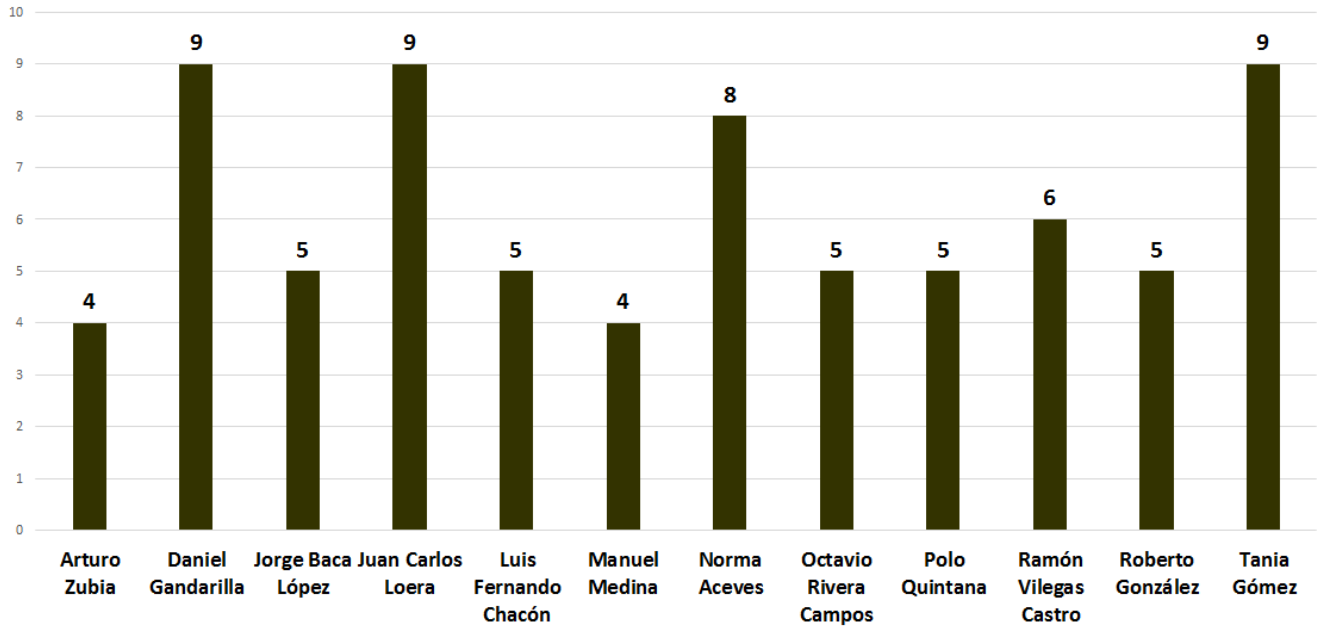

Candidatos y candidatas a alcaldes con menciones menores a cinco en medios digitales

INSTITUTO ESTATAL ELECTORAL
CHIHUAHUA

TOTAL DE MENCIONES EN PERIÓDICOS DIGITALES CANDIDATOS A AYUNTAMIENTO

Candidatos y candidatas con menos de 10 menciones en medios digitales