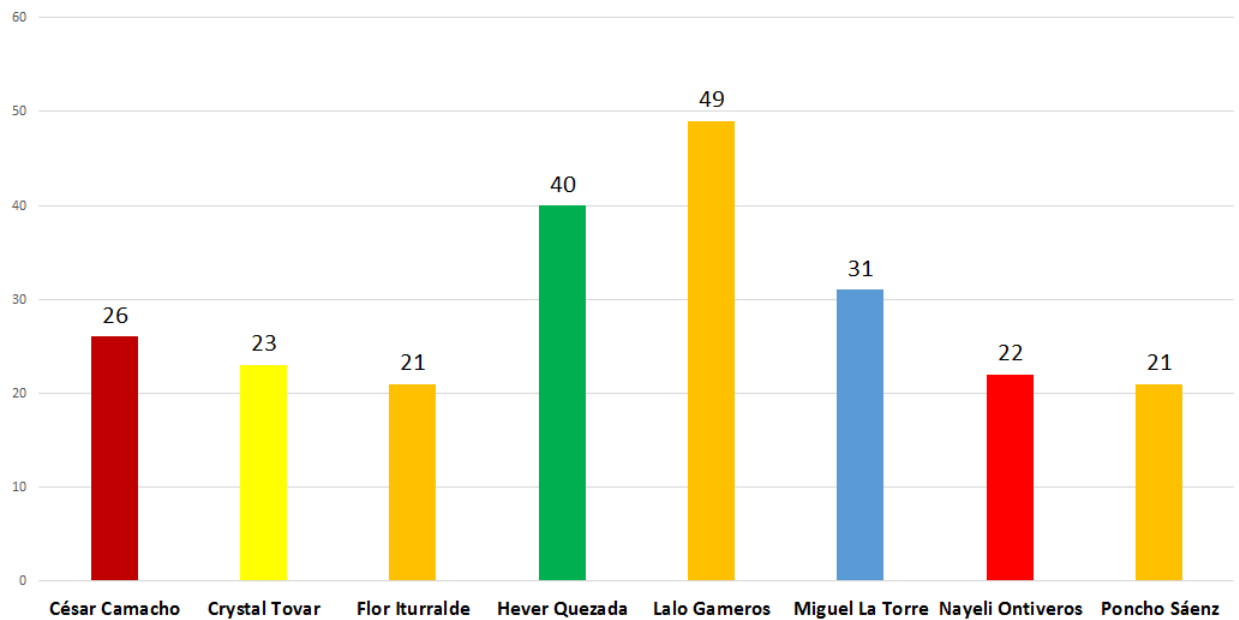

Candidatos y candidatas a diputado con menos de 50 menciones en medios digitales