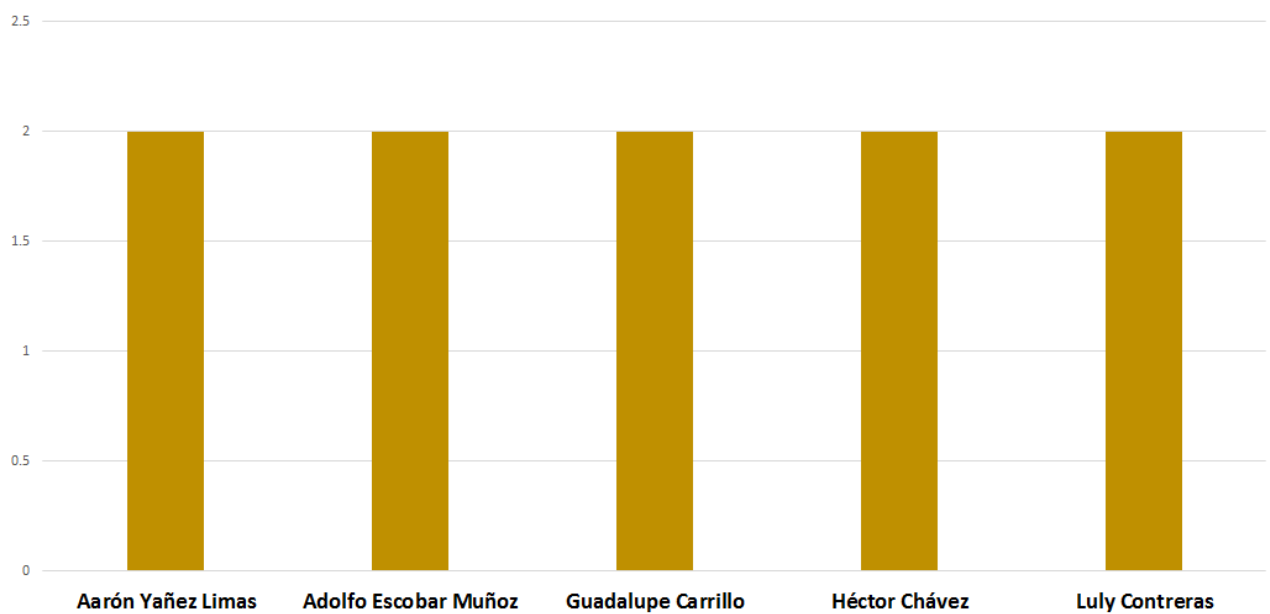

Candidatos y candidatas a síndico con apenas dos menciones en medios digitales