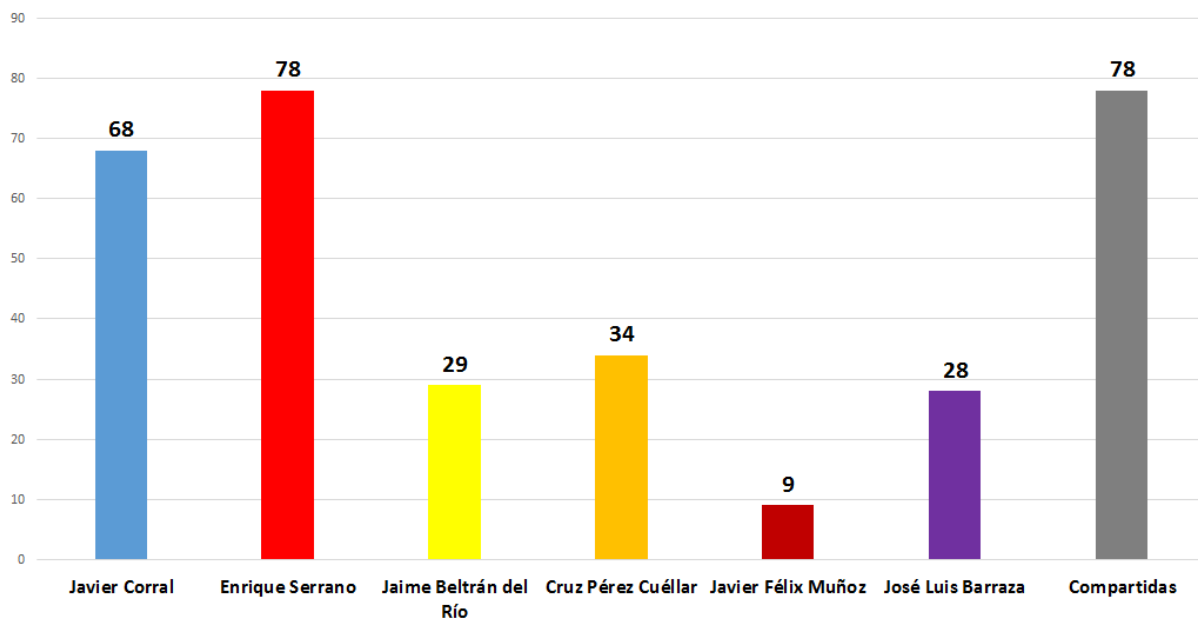

El Heraldo de Chihuahua

El Sol de Parral

INSTITUTO ESTATAL ELECTORAL
CHIHUAHUA

TOTAL DE MENCIONES EN PERIÓDICOS IMPRESOS CANDIDATOS A GOBERNADOR

INSTITUTO ESTATAL ELECTORAL
CHIHUAHUA

TOTAL DE MENCIONES EN PERIÓDICOS IMPRESOS CANDIDATOS A GOBERNADOR

Norte de Cd. Juárez

El Pueblo

INSTITUTO ESTATAL ELECTORAL
CHIHUAHUA

TOTAL DE MENCIONES EN PERIÓDICOS IMPRESOS CANDIDATOS A GOBERNADOR

Juárez Hoy

La Crónica

INSTITUTO ESTATAL ELECTORAL
CHIHUAHUA

TOTAL DE MENCIONES EN PERIÓDICOS IMPRESOS CANDIDATOS A GOBERNADOR