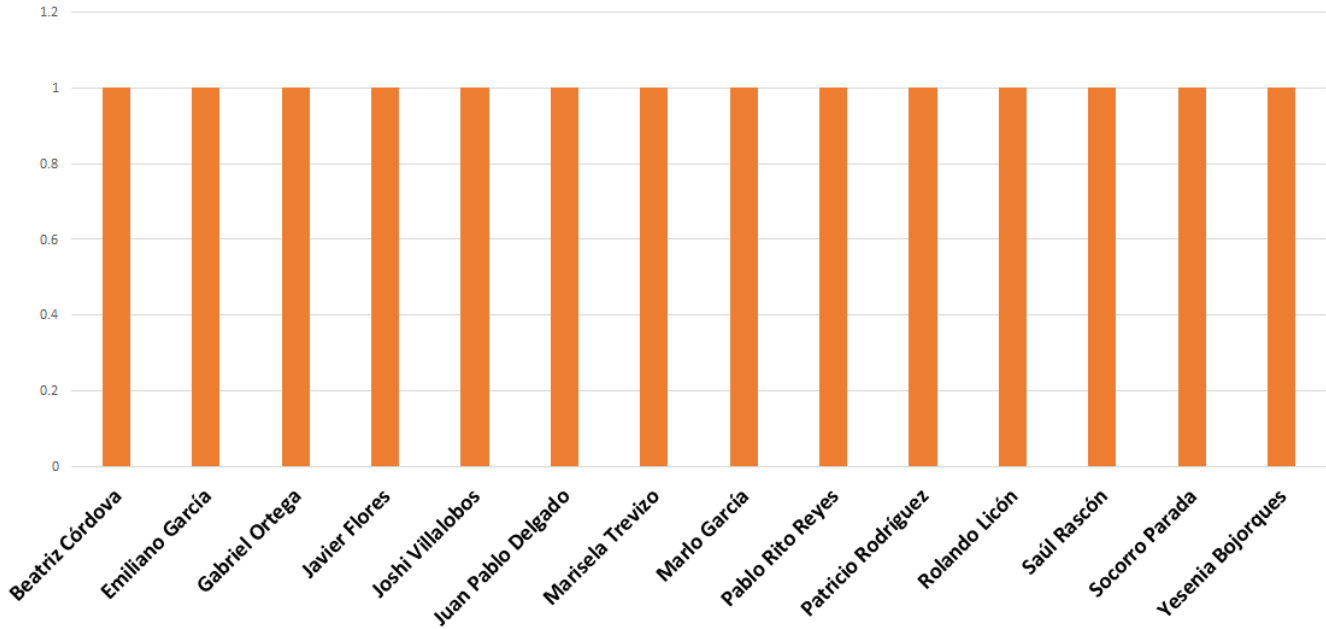

Medios digitales con mediana cobertura campañas ayuntamiento

INSTITUTO ESTATAL ELECTORAL
CHIHUAHUA

TOTAL DE MENCIONES EN PERIÓDICOS DIGITALES CANDIDATOS A DIPUTADO

Candidatos y candidatas a diputado con una sola mención en medios digitales