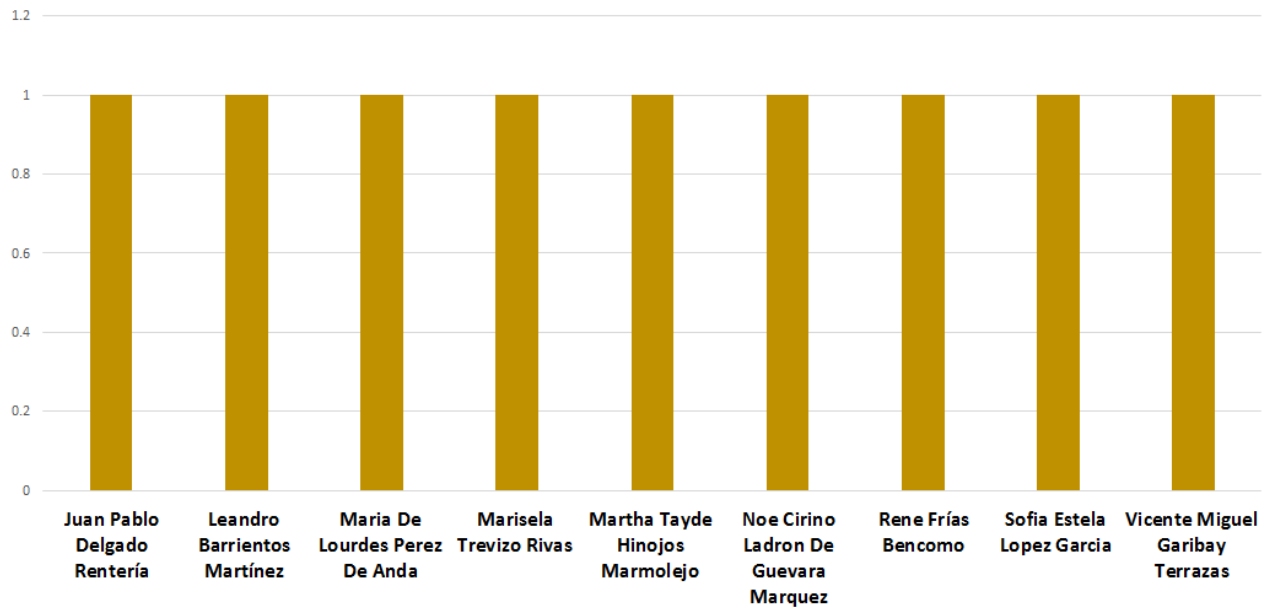

Candidatos y candidatas con apenas una mención en medios impresos /
campaña diputados