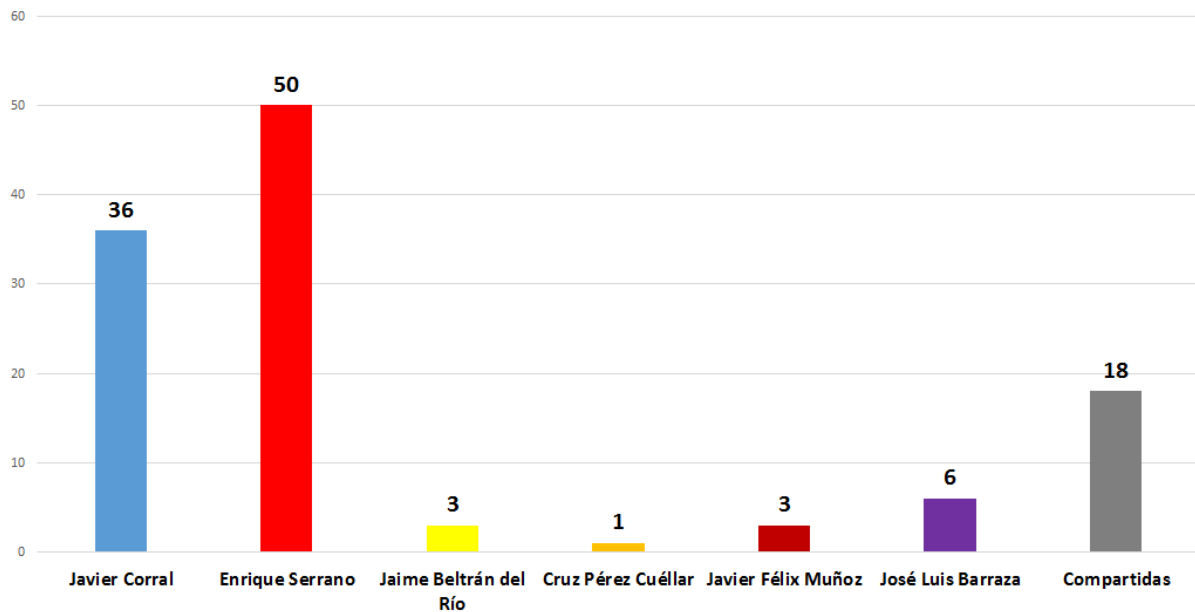

El Sol de Parral