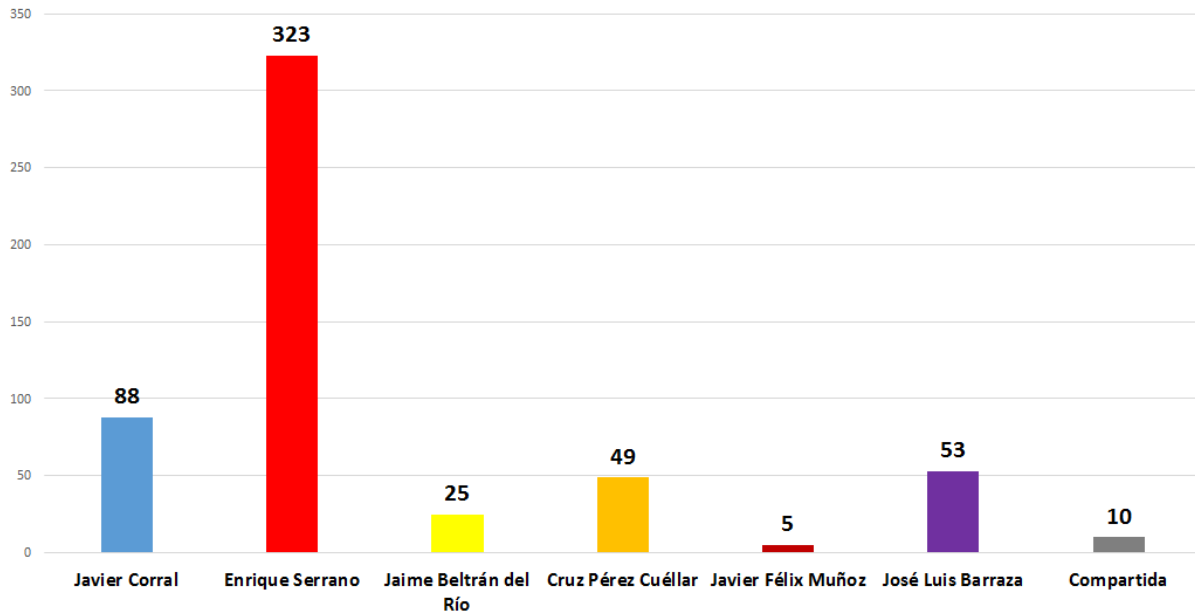

El Puntero

INSTITUTO ESTATAL ELECTORAL
CHIHUAHUA

TOTAL DE MENCIONES EN PERIÓDICOS DIGITALES CANDIDATOS A GOBERNADOR

Entrelines.com.mx

La Parada Digital

INSTITUTO ESTATAL ELECTORAL
CHIHUAHUA

TOTAL DE MENCIONES EN PERIÓDICOS DIGITALES CANDIDATOS A GOBERNADOR