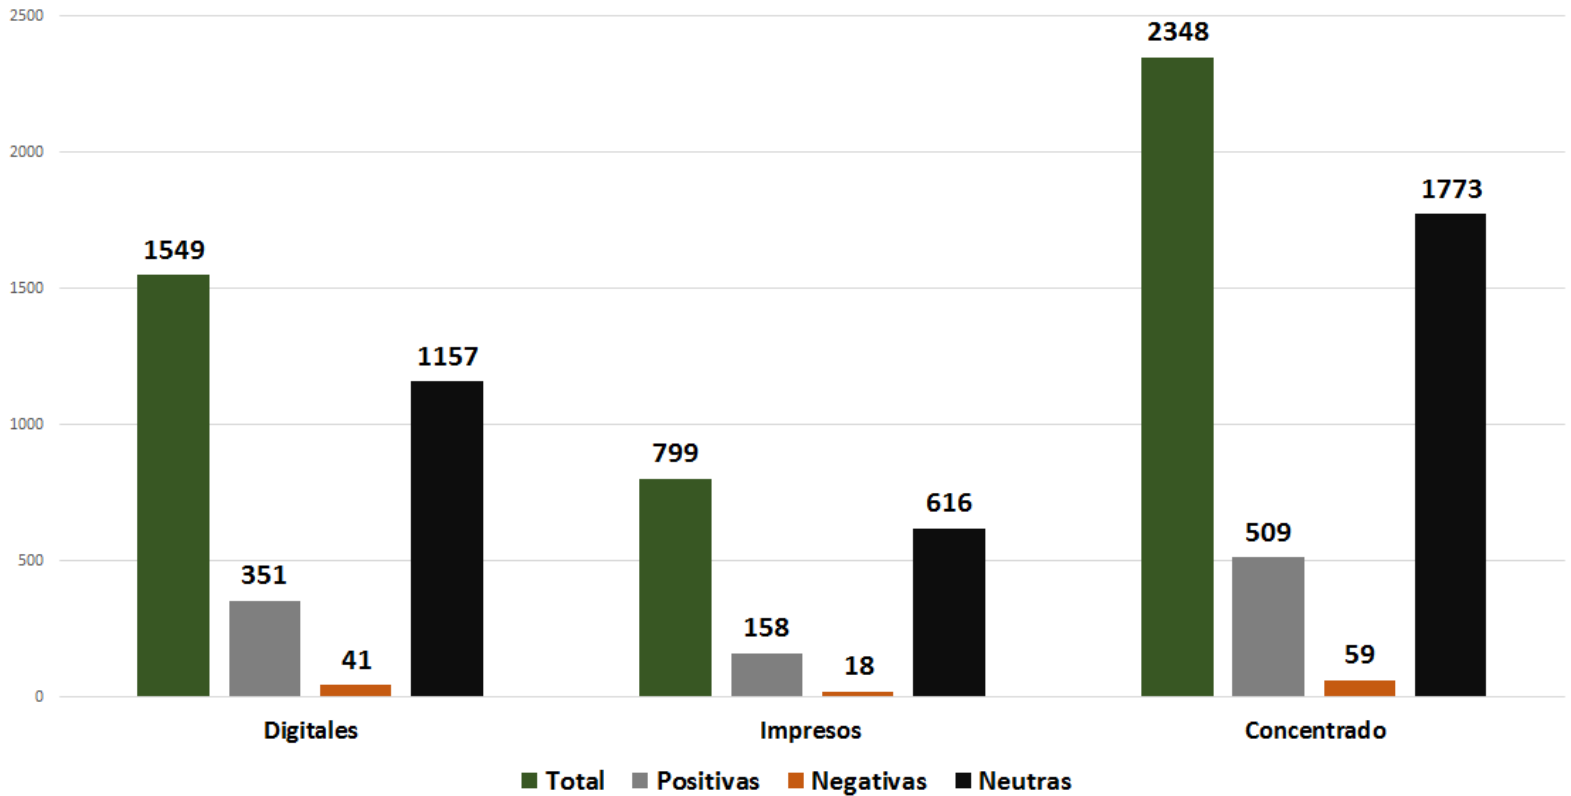

INSTITUTO ESTATAL ELECTORAL
CHIHUAHUA

TOTAL DE MENCIONES Y VALORACIÓN CANDIDATOS A AYUNTAMIENTO, DIPUTADO Y SÍNDICO

INSTITUTO ESTATAL ELECTORAL
CHIHUAHUA

TOTAL DE MENCIONES Y VALORACIÓN CANDIDATOS A AYUNTAMIENTO

INSTITUTO ESTATAL ELECTORAL
CHIHUAHUA

TOTAL DE MENCIONES Y VALORACIÓN CANDIDATOS A DIPUTADO

INSTITUTO ESTATAL ELECTORAL
CHIHUAHUA

TOTAL DE MENCIONES Y VALORACIÓN CANDIDATOS A SÍNDICO

INSTITUTO ESTATAL ELECTORAL
CHIHUAHUA