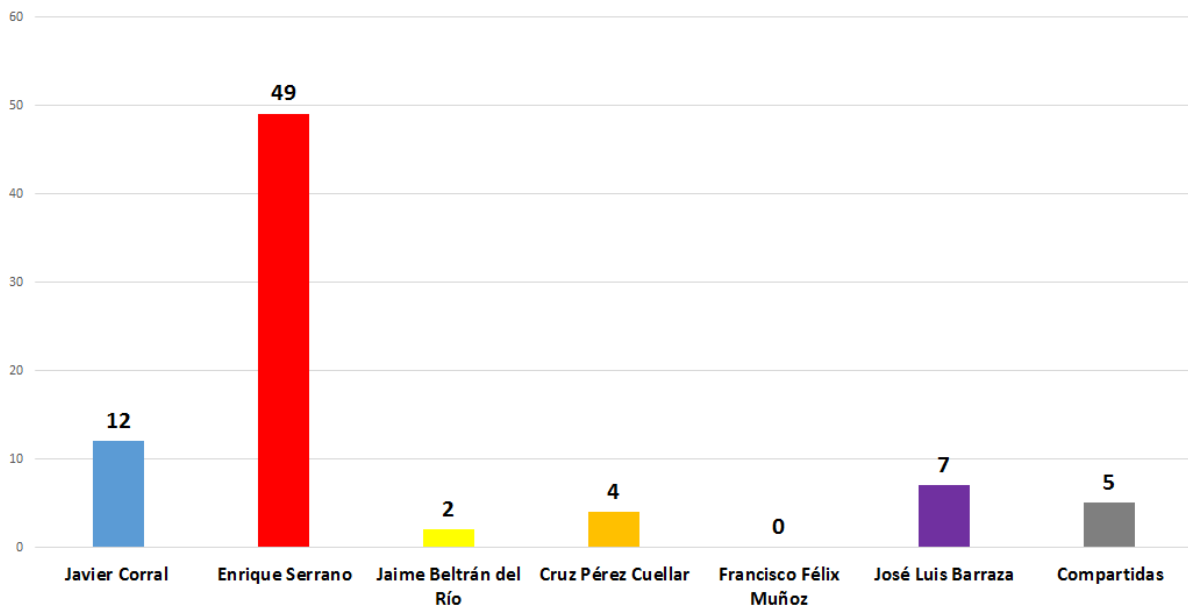

PERIÓDICOS DIGITALES

ELECCIÓN
2016

INSTITUTO ESTATAL ELECTORAL
CHIHUAHUA

TOTAL DE MENCIONES EN PERIÓDICOS DIGITALES CANDIDATOS A GOBERNADOR

Ahoramismo.mx

Calibre 800

INSTITUTO ESTATAL ELECTORAL
CHIHUAHUA

TOTAL DE MENCIONES EN PERIÓDICOS DIGITALES CANDIDATOS A GOBERNADOR