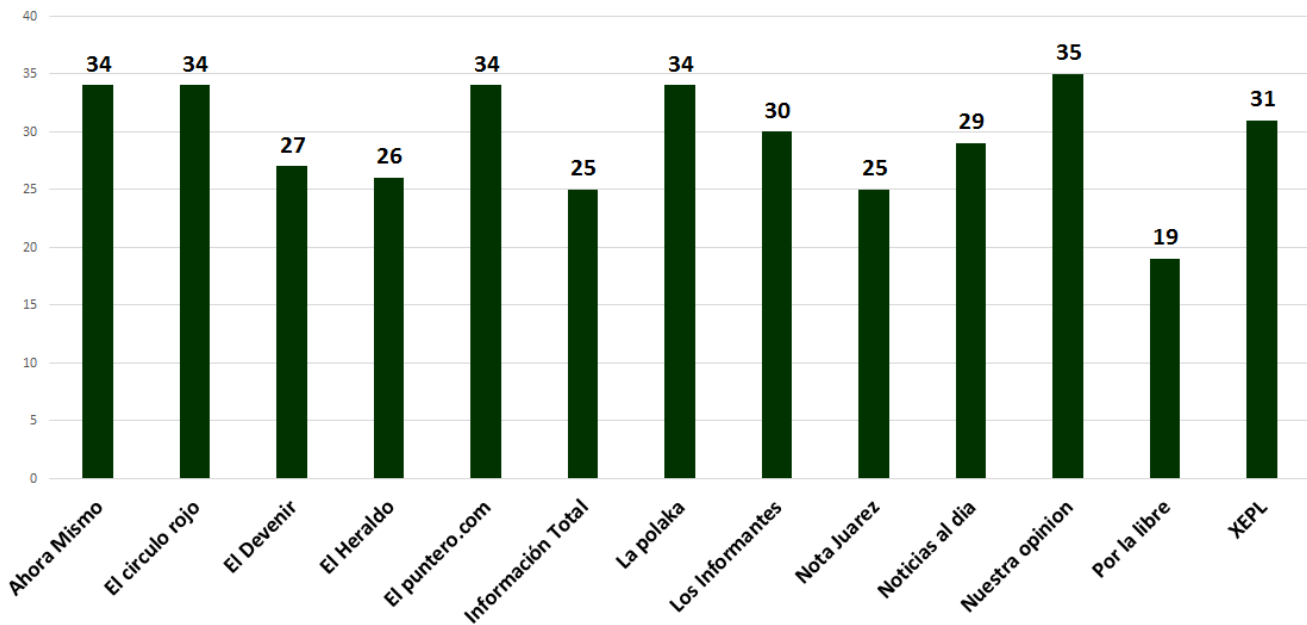

Candidatos y candidatas a alcaldes con mas menciones en medios digitales

INSTITUTO ESTATAL ELECTORAL
CHIHUAHUA

TOTAL DE MENCIONES EN PERIÓDICOS DIGITALES CANDIDATOS A AYUNTAMIENTO

Medios digitales que registraron mayor cobertura / campañas ayuntamientos

Medios digitales con mediana cobertura campañas ayuntamiento

INSTITUTO ESTATAL ELECTORAL
CHIHUAHUA

TOTAL DE MENCIONES EN PERIÓDICOS DIGITALES CANDIDATOS A DIPUTADO

Candidatos y candidatas a diputado con una sola mención en medios digitales