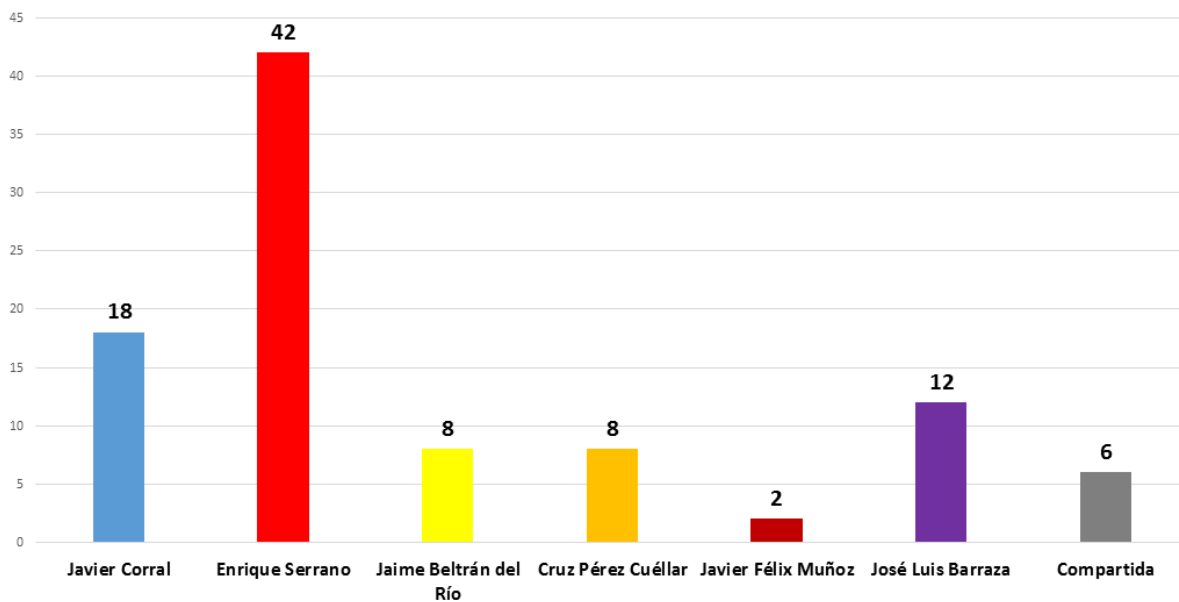

La Opción

Frontenet.com

INSTITUTO ESTATAL ELECTORAL
CHIHUAHUA

TOTAL DE MENCIONES EN PERIÓDICOS DIGITALES CANDIDATOS A GOBERNADOR

La Polaka

Los Informantes

INSTITUTO ESTATAL ELECTORAL
CHIHUAHUA

TOTAL DE MENCIONES EN PERIÓDICOS DIGITALES CANDIDATOS A GOBERNADOR