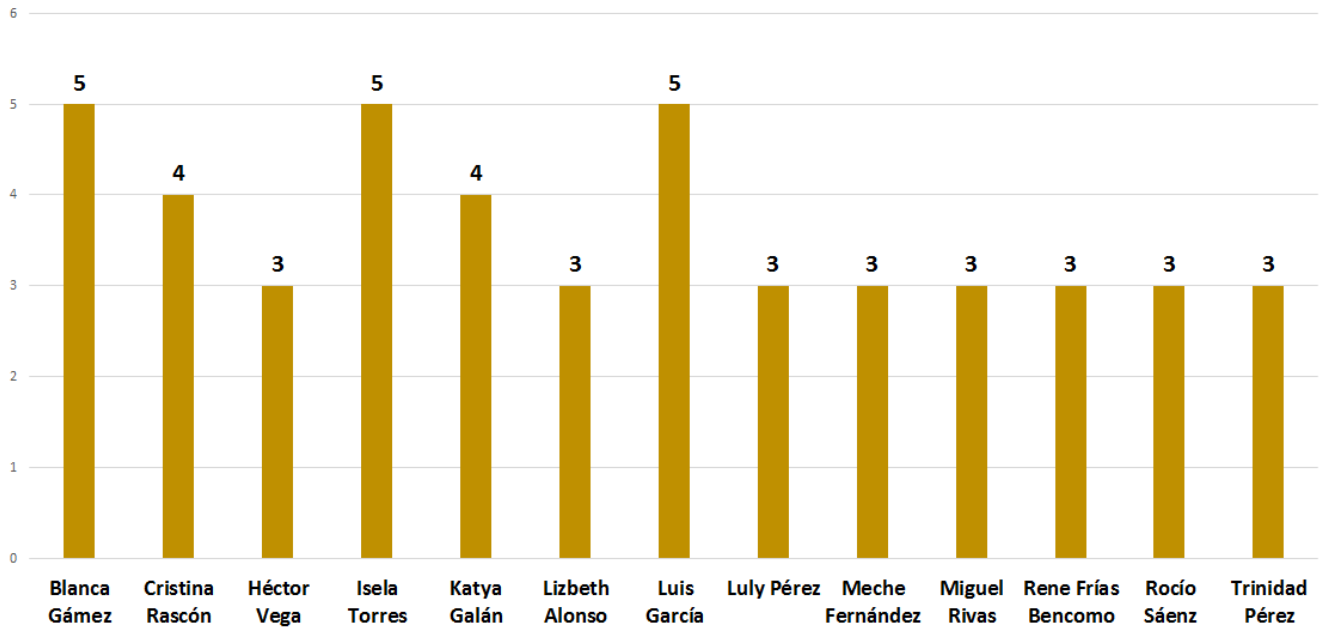

Candidatos y candidatas a diputado con dos menciones en medios digitales

INSTITUTO ESTATAL ELECTORAL
CHIHUAHUA

TOTAL DE MENCIONES EN PERIÓDICOS DIGITALES CANDIDATOS A DIPUTADO

Candidatos y candidatas a diputado con 3,4 y 5 menciones en medios digitales