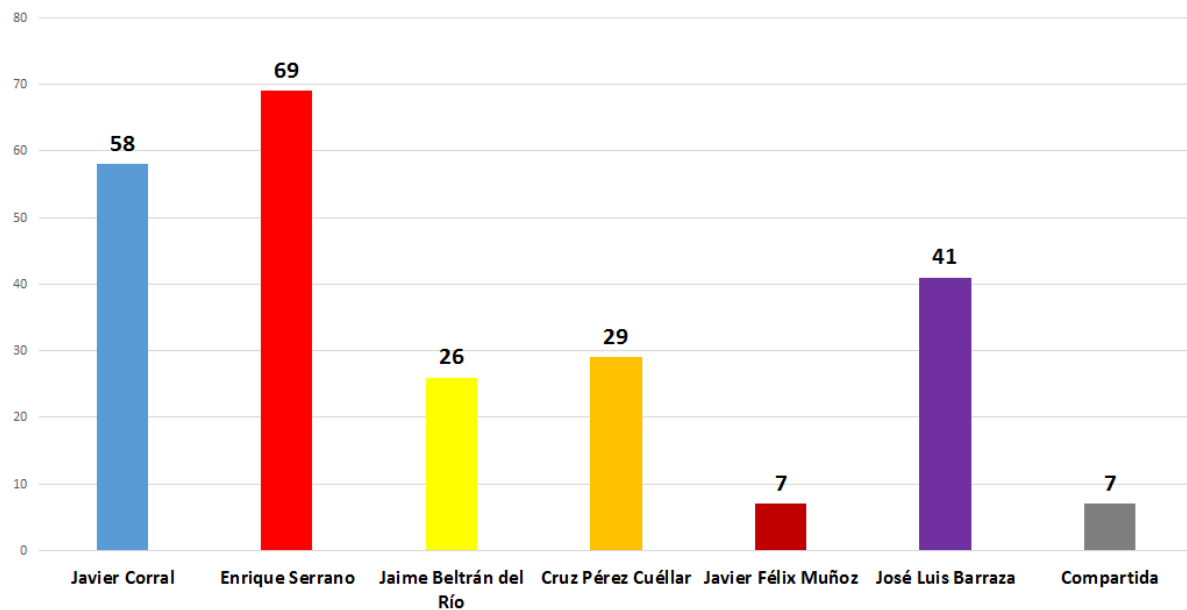

INSTITUTO ESTATAL ELECTORAL
CHIHUAHUA

TOTAL DE MENCIONES EN PERIÓDICOS DIGITALES CANDIDATOS A GOBERNADOR

Código Delicias

Diario.mx