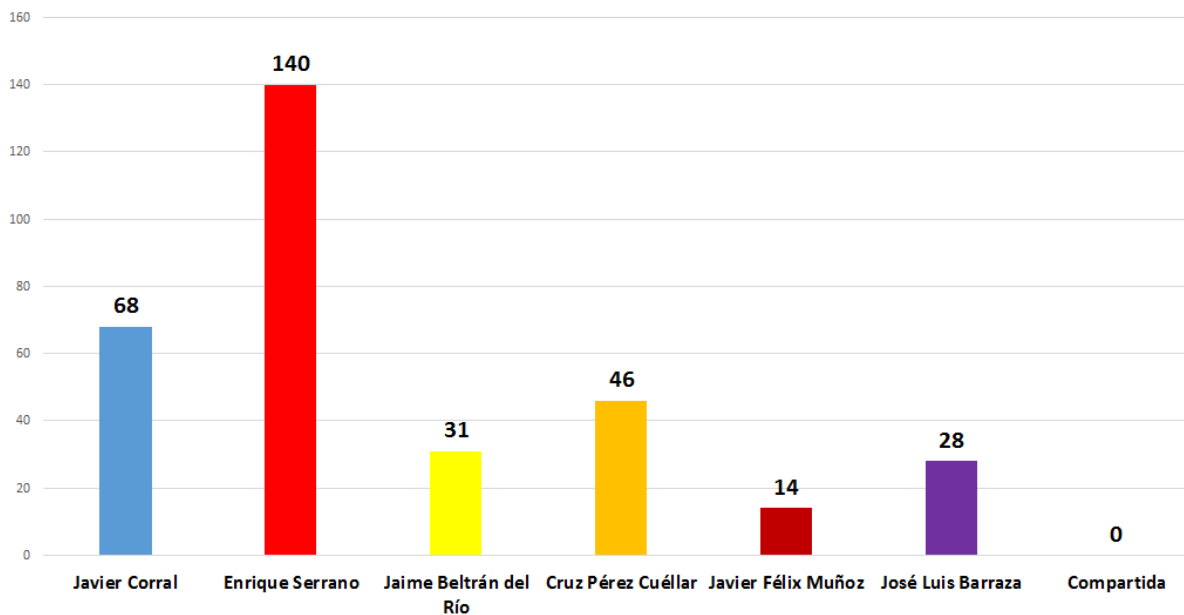

TOTAL DE MENCIONES EN PERIÓDICOS DIGITALES CANDIDATOS A GOBERNADOR

El Heraldo

Pendolo.mx

INSTITUTO ESTATAL ELECTORAL
CHIHUAHUA

TOTAL DE MENCIONES EN PERIÓDICOS DIGITALES CANDIDATOS A GOBERNADOR

El Pueblo.com